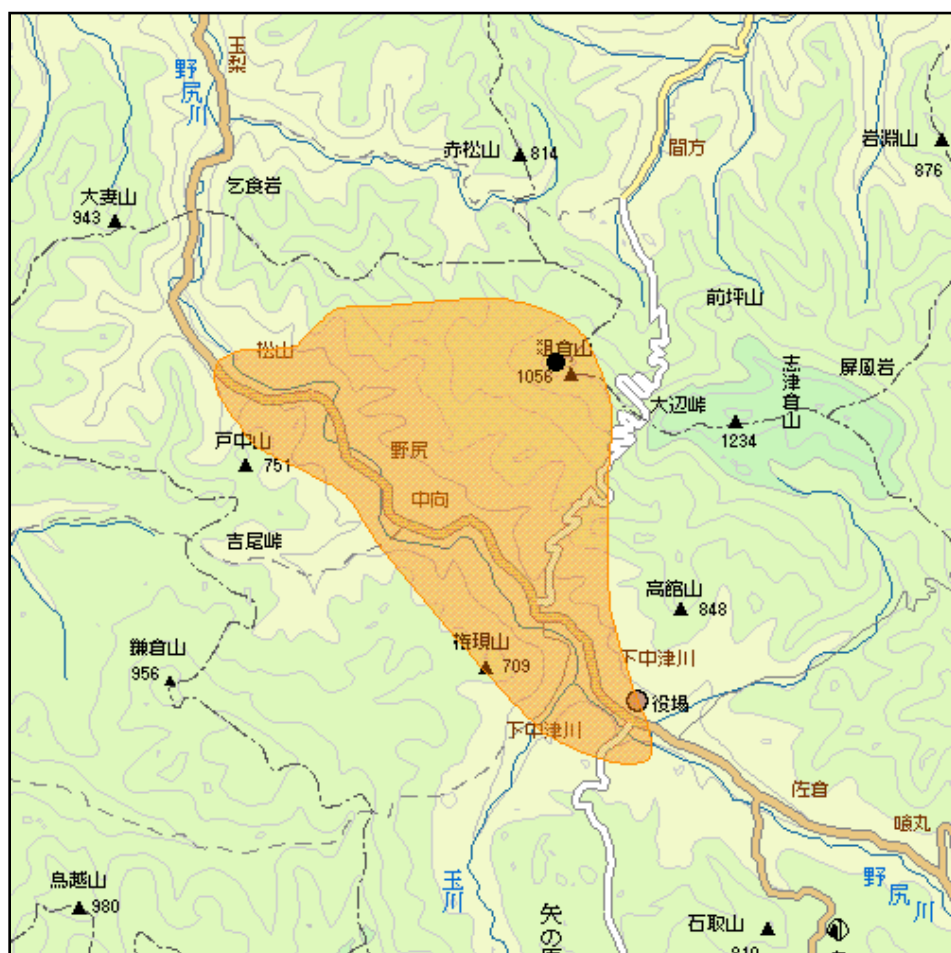

昭和中継局(地上デジタルテレビ放送)の概要及び放送エリア図

放送エリア

- 送信所(組倉山)

注1 エリアは、電波法令に規定する「放送区域」を表しており地上10メートルの高さで、送信所からの放送波の電界強度が1mV/m以上得られる区域として算出されたものです。

- 2 エリア内であっても、地形やビル陰等により電波が遮られる場合など、視聴できないことがあります。

放送局名	リモコン番号	周波数
NHK(総合)	1	31ch
NHK(教育)	2	32ch
福島テレビ(FTV)	8	25ch
福島中央テレビ(FCT)	4	27ch
福島放送(KFB)	5	28ch
テレビユー福島(TUF)	6	24ch

出力 0.3W

放送区域

福島県昭和村の一部

放送区域内世帯数

約 300世帯

福島県内の他の中継局についても順次設置される予定です。
 その他、地上デジタルテレビ放送に関することは当局のホームページ
<http://www.soumu.go.jp/soutsu/tohoku/digital/index.html> を参考にしてください。