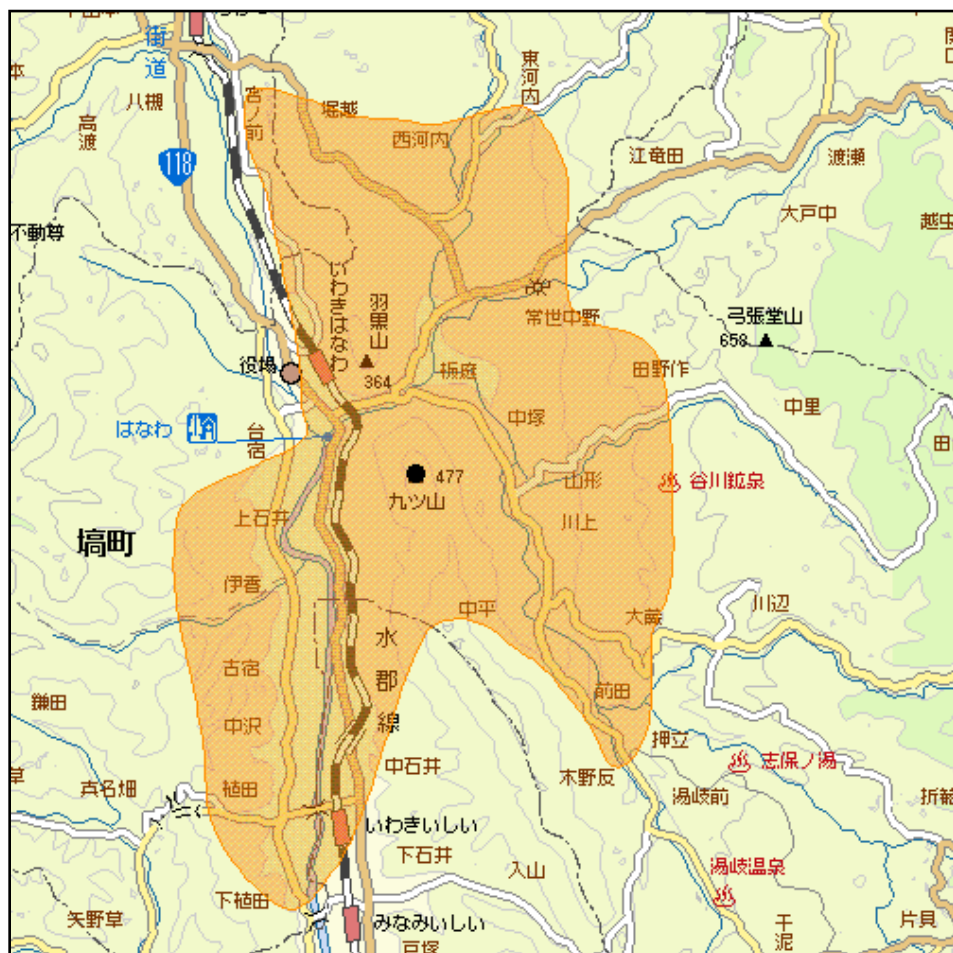

東塙中継局(地上デジタルテレビ放送)の概要及び放送エリア図

放送エリア

送信所(九ツ山)

注1 エリアは、電波法令に規定する「放送区域」を表しており地上10メートルの高さで、送信所からの放送波の電界強度が1mV/m以上得られる区域として算出されたものです。

2 エリア内であっても、地形やビル陰等により電波が遮られる場合など、視聴できないことがあります。

放送局名	リモコン番号	周波数
NHK(総合)	1	30ch
NHK(教育)	2	13ch
福島テレビ(FTV)	8	21ch
福島中央テレビ(FCT)	4	32ch
福島放送(KFB)	5	23ch
テレビユー福島(TUF)	6	24ch

出力 1W

放送区域

福島県塙町、矢祭町
及び棚倉町の各一部

放送区域内世帯数

約 2,400世帯

福島県内の他の中継局についても順次設置される予定です。
その他、地上デジタルテレビ放送に関することは当局のホームページ
<http://www.soumu.go.jp/soutsu/tohoku/digital/index.html> を参考にしてください。