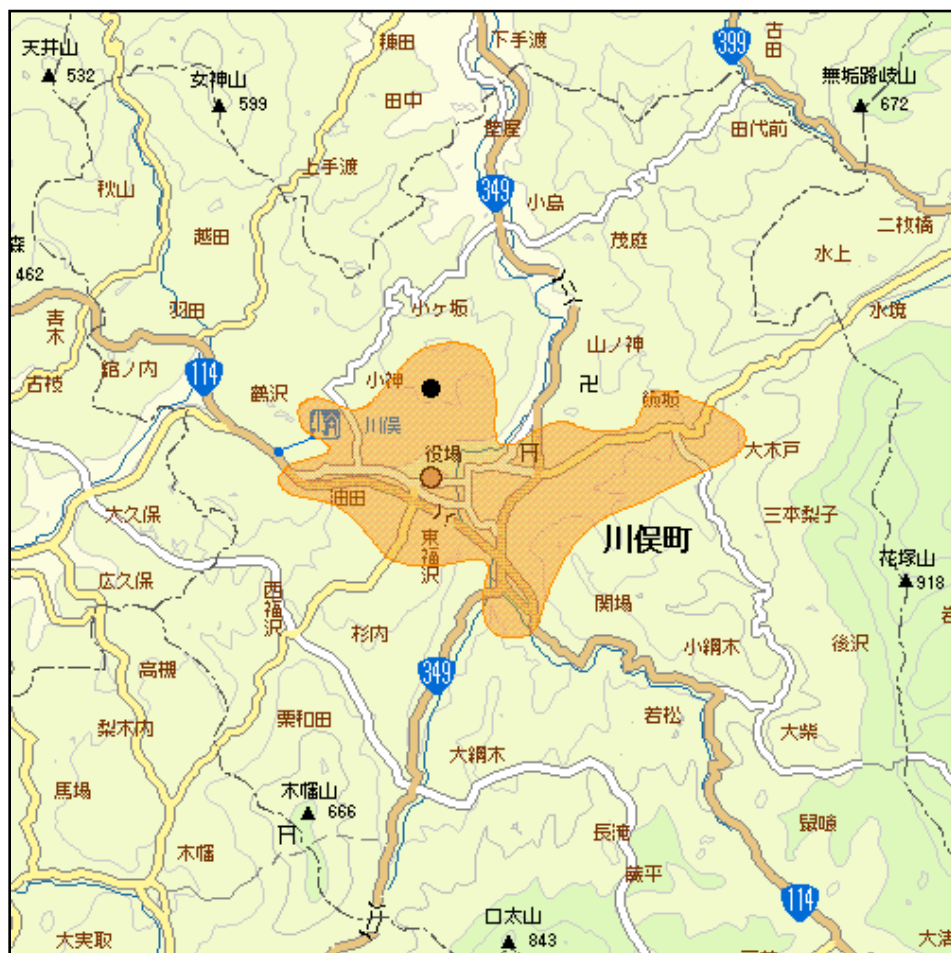

川俣中継局(地上デジタルテレビ放送)の概要及び放送エリア図

 放送エリア

- 送信所(布引山)

注1 エリアは、電波法令に規定する「放送区域」を表しており地上10メートルの高さで、送信所からの放送波の電界強度が1mV/m以上得られる区域として算出されたものです。

- 2 エリア内であっても、地形やビル陰等により電波が遮られる場合など、視聴できないことがあります。

放送局名	リモコン番号	周波数
NHK(総合)	1	16ch
NHK(教育)	2	37ch
福島テレビ(FTV)	8	18ch
福島中央テレビ(FCT)	4	22ch
福島放送(KFB)	5	47ch
テレビユー福島(TUF)	6	20ch

出力 0.3W

放送区域

福島県川俣町の一部

放送区域内世帯数

約 3,100世帯

福島県内の他の中継局についても順次設置される予定です。
 その他、地上デジタルテレビ放送に関することは当局のホームページ
<http://www.soumu.go.jp/soutsu/tohoku/digital/index.html> を参考にしてください。