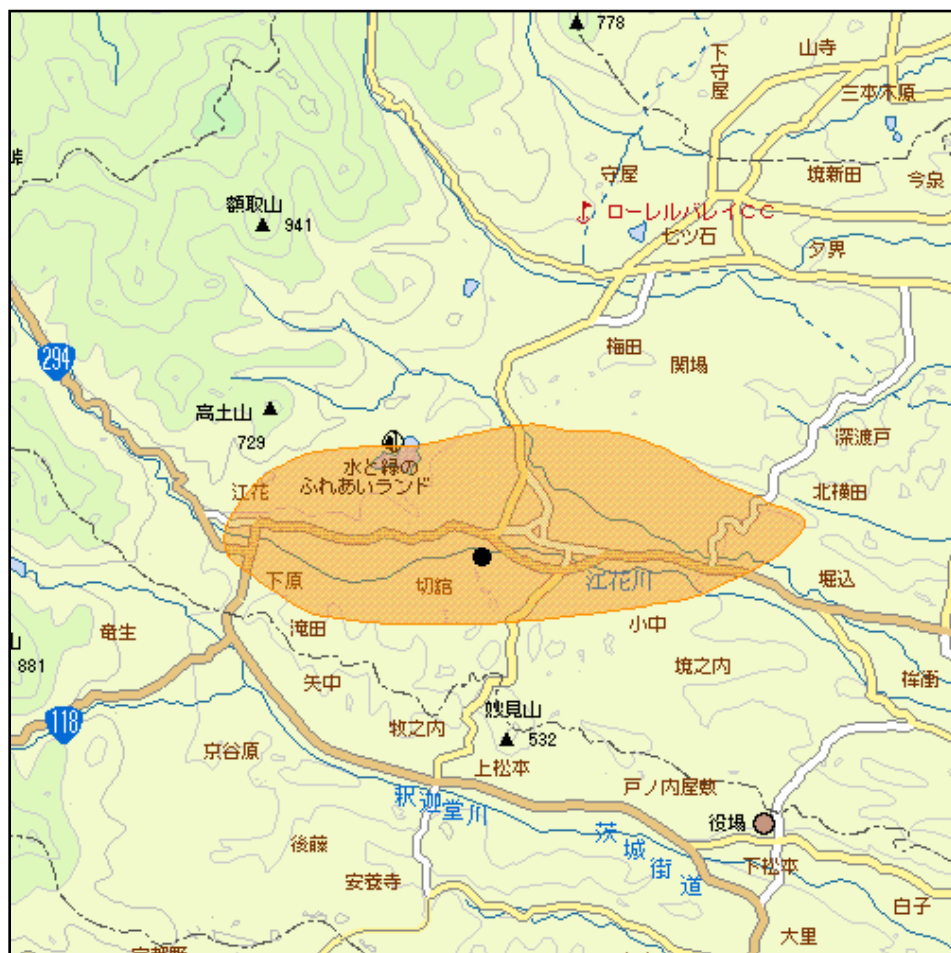

長沼中継局(地上デジタルテレビ放送)の概要及び放送エリア図

 放送エリア

- 送信所(弁財天山)

注1 エリアは、電波法令に規定する「放送区域」を表しており地上10メートルの高さで、送信所からの放送波の電界強度が1mV/m以上得られる区域として算出されたものです。

- 2 エリア内であっても、地形やビル陰等により電波が遮られる場合など、視聴できないことがあります。

放送局名	リモコン番号	周波数
NHK(総合)	1	16ch
NHK(教育)	2	13ch
福島テレビ(FTV)	8	18ch
福島中央テレビ(FCT)	4	22ch
福島放送(KFB)	5	19ch
テレビユー福島(TUF)	6	20ch

出力 0.3W

放送区域

福島県須賀川市の一部

放送区域内世帯数

約 600世帯

福島県内の他の中継局についても順次設置される予定です。
 その他、地上デジタルテレビ放送に関することは当局のホームページ
<http://www.soumu.go.jp/soutsu/tohoku/digital/index.html> を参考にしてください。