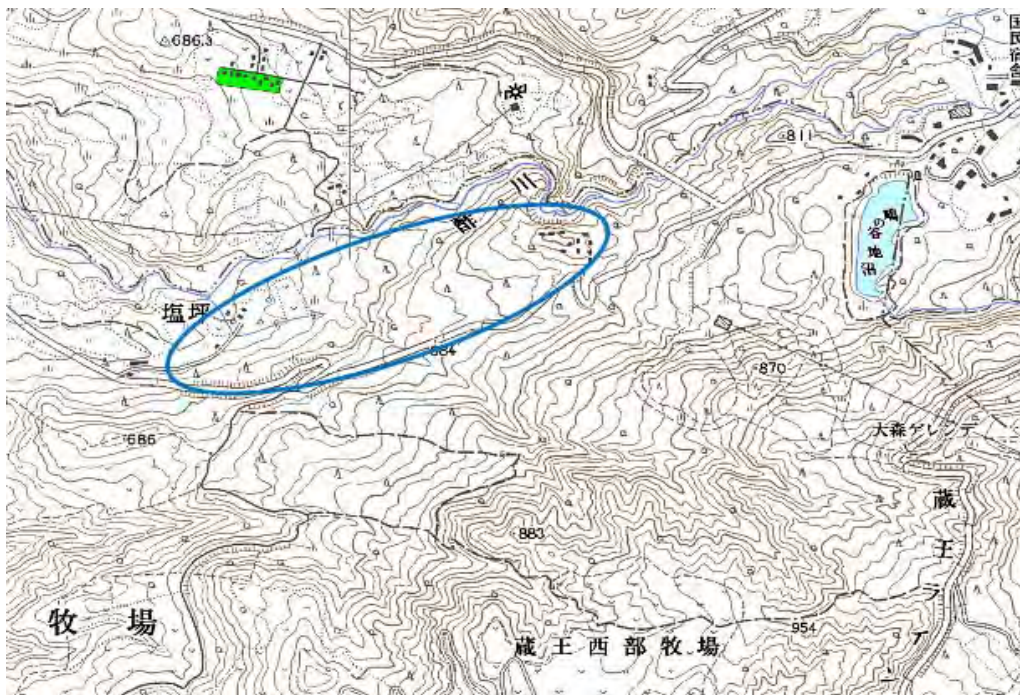

都道府県名
山形県

管理番号
601647

自治体コード	住所
6207	山形県上山市蔵王温泉

地上デジタル放送の受信状況						
放送事業者名	NHK総合	NHK教育	山形放送	山形テレビ	テレビユー山形	さくらんぼテレビジョン
受信局所名	蔵王温泉	蔵王温泉	蔵王温泉	蔵王温泉	蔵王温泉	蔵王温泉
地上デジタル放送の受信状況	○	○	×混信	×混信	×混信	×混信

受信状況の内訳
○ :良好に受信可能
× :受信困難

対策計画						
放送事業者名	NHK総合	NHK教育	山形放送	山形テレビ	テレビユー山形	さくらんぼテレビジョン
対策手法	対象外	対象外	受信アンテナ対策	受信アンテナ対策	受信アンテナ対策	受信アンテナ対策
難視世帯数			15	15	15	15
対策年度			2009	2009	2009	2009
対策済み世帯数			0	0	0	0
未対策世帯数			15	15	15	15

範囲図

この地図は、国土地理院長の承認を得て、同院発行の数値地図25000（地図画像）を複製したものである。（承認番号 平21業複、第72号）