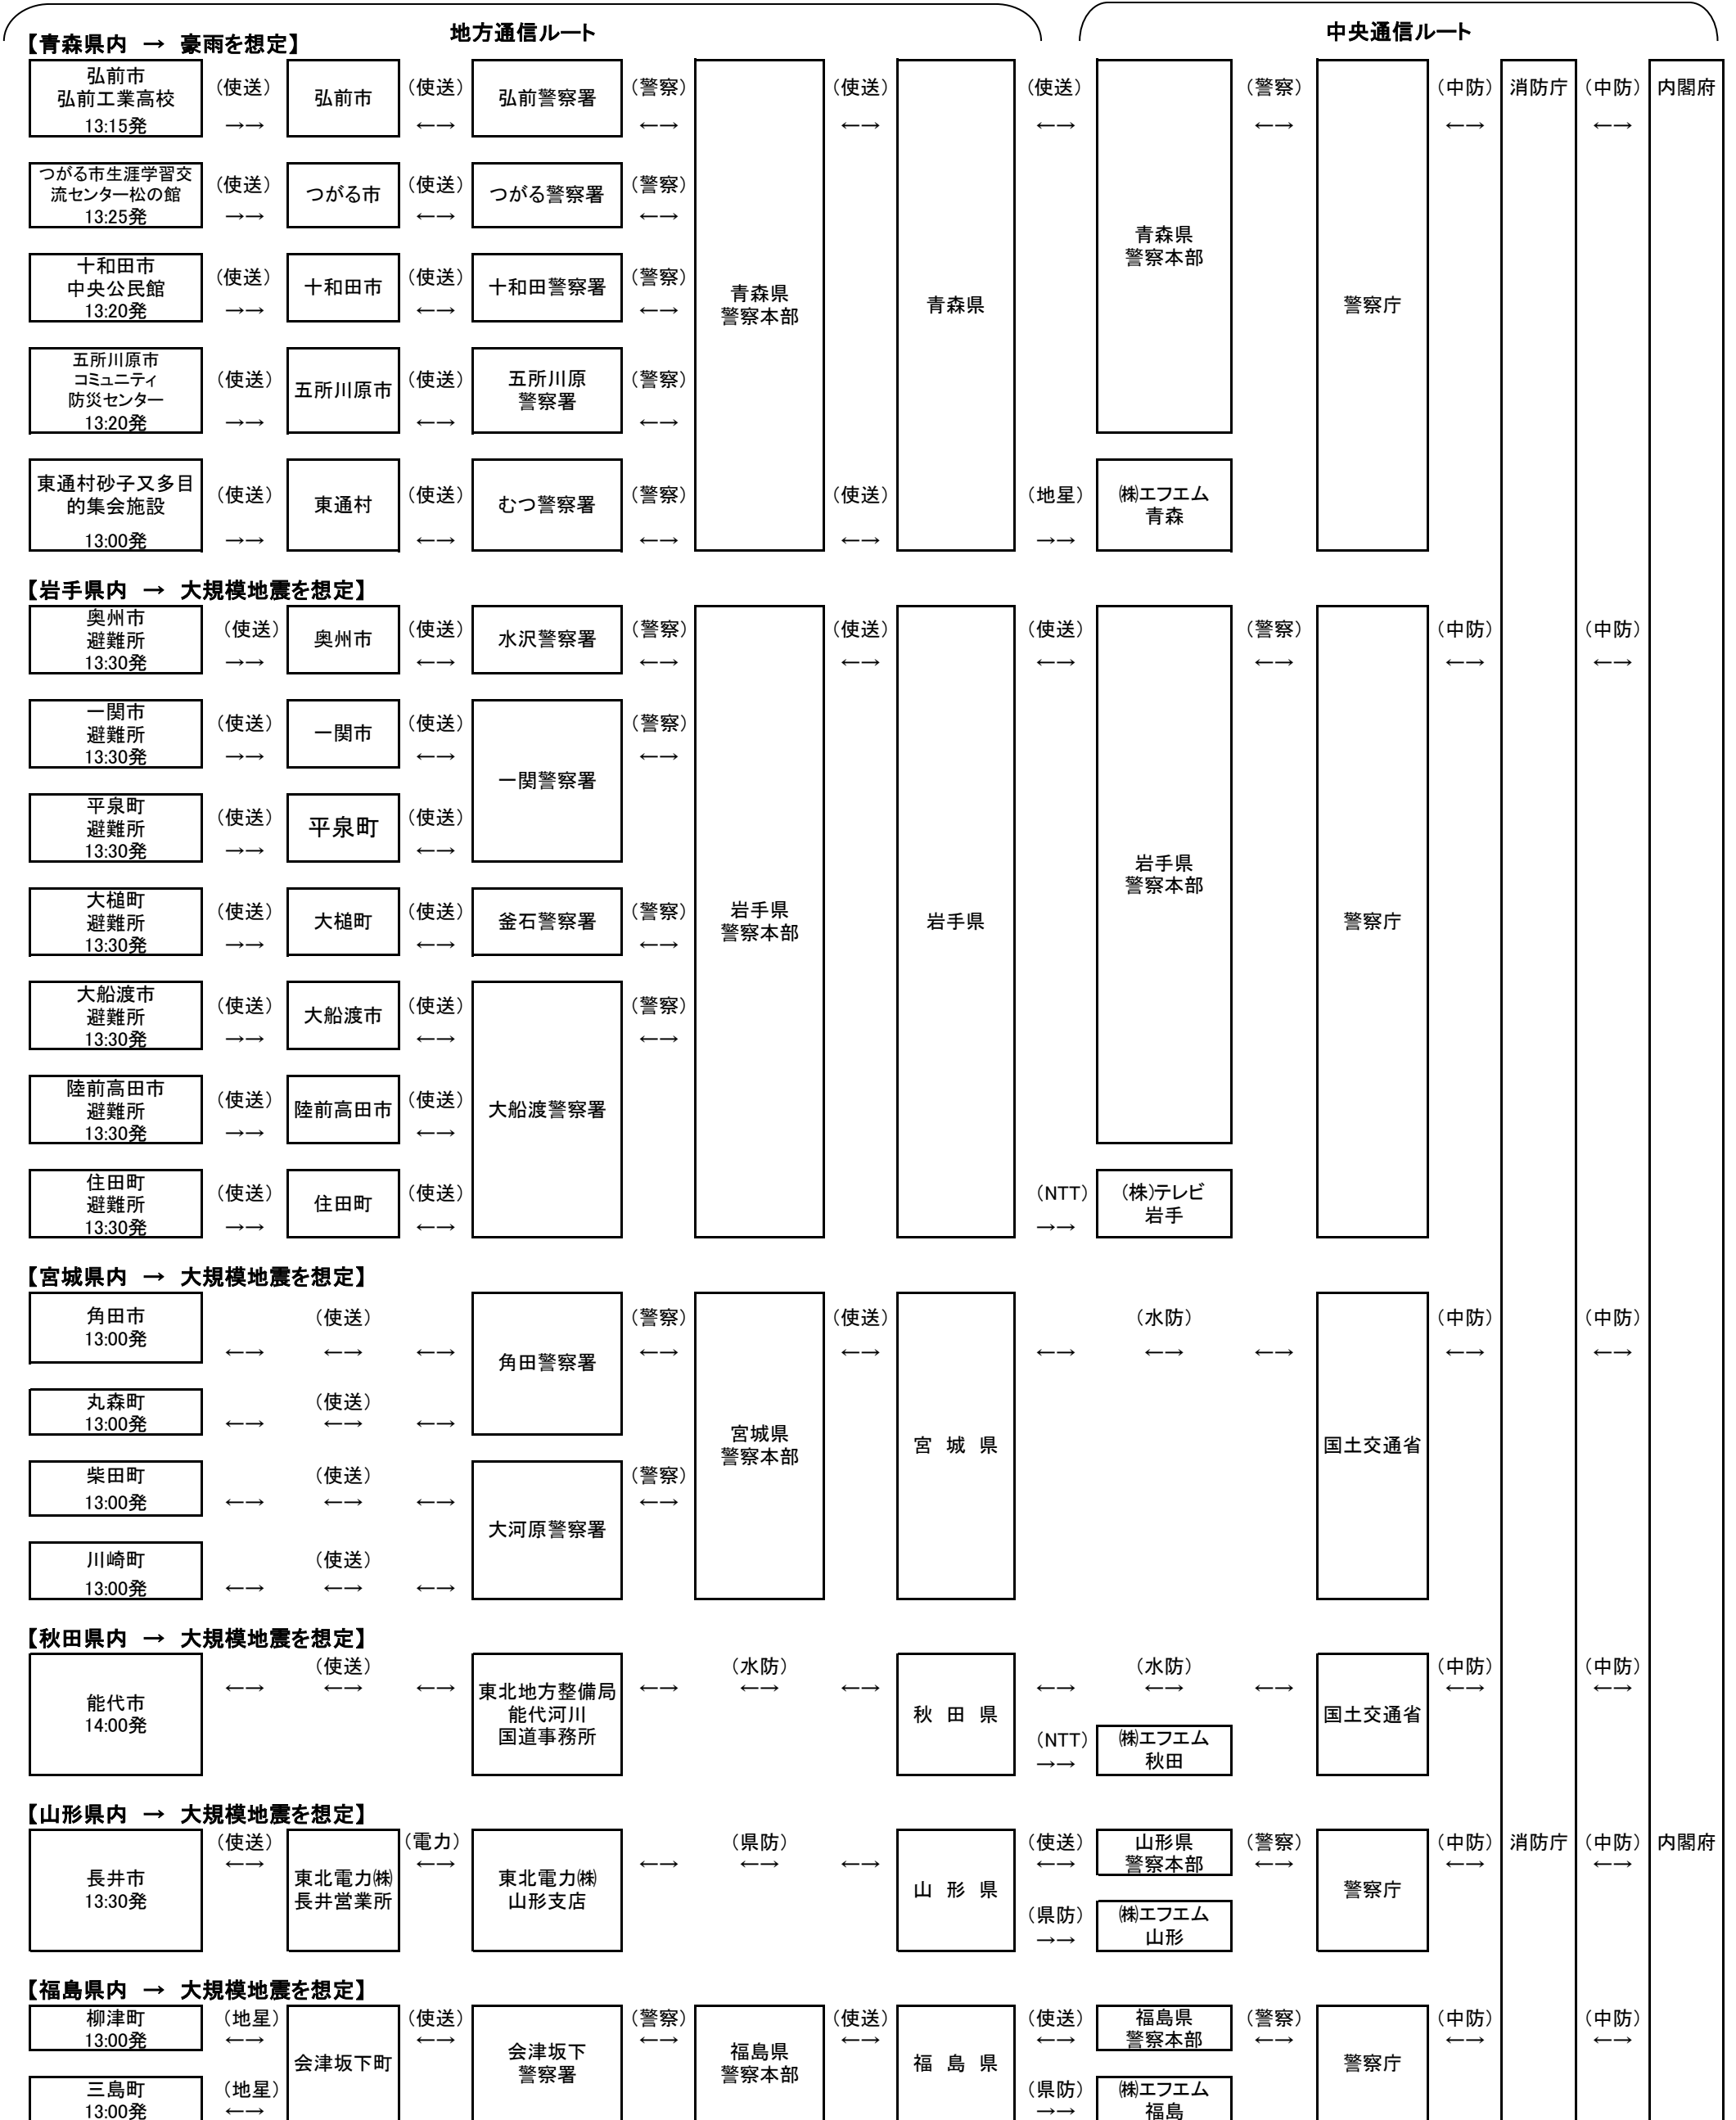

第72回秋期全国非常通信訓練ルート図

実施日時 平成21年11月19日(木)13:00~17:00
目的 大規模地震等による広域災害を想定し、避難所からの通報又は市町村連携等による非常通信の伝達訓練を実施するとともに、非常通信ルートを検証する
訓練内容 条件:大規模災害により商用電源断、電気通信事業者回線の輻輳による使用不能、更に、被災想定市町村における防災行政無線等は破損等により使用不可
往路:避難所からの通報又は被災想定市町村間連携により、災害情報を非常通信ルートにより、県災害対策本部を経由して内閣府へ伝達
復路:内閣府からの災害対策情報を各県災害対策本部を経由し、被災想定市町村等へ伝達

(使送):訓練参加機関職員による使送
(県防):地上系県防災行政無線網
(市移):市町村防災行政無線(移動系)
(警察):警察用通信回線
(電力):電気事業者用通信回線
(水防):水防道路用通信回線
(中防):中央防災無線網(地上系)
(中星):中央防災無線網(衛星系)

(地星):地域衛星通信ネットワーク
(専用):電気通信事業者の専用回線
(NTT):電気通信事業者の回線
(相互):防災相互通信回線

地方ルートでの訓練参加機関51
被災想定市町村20
非常通信中継機関20
各県災害対策本部6
報道機関5