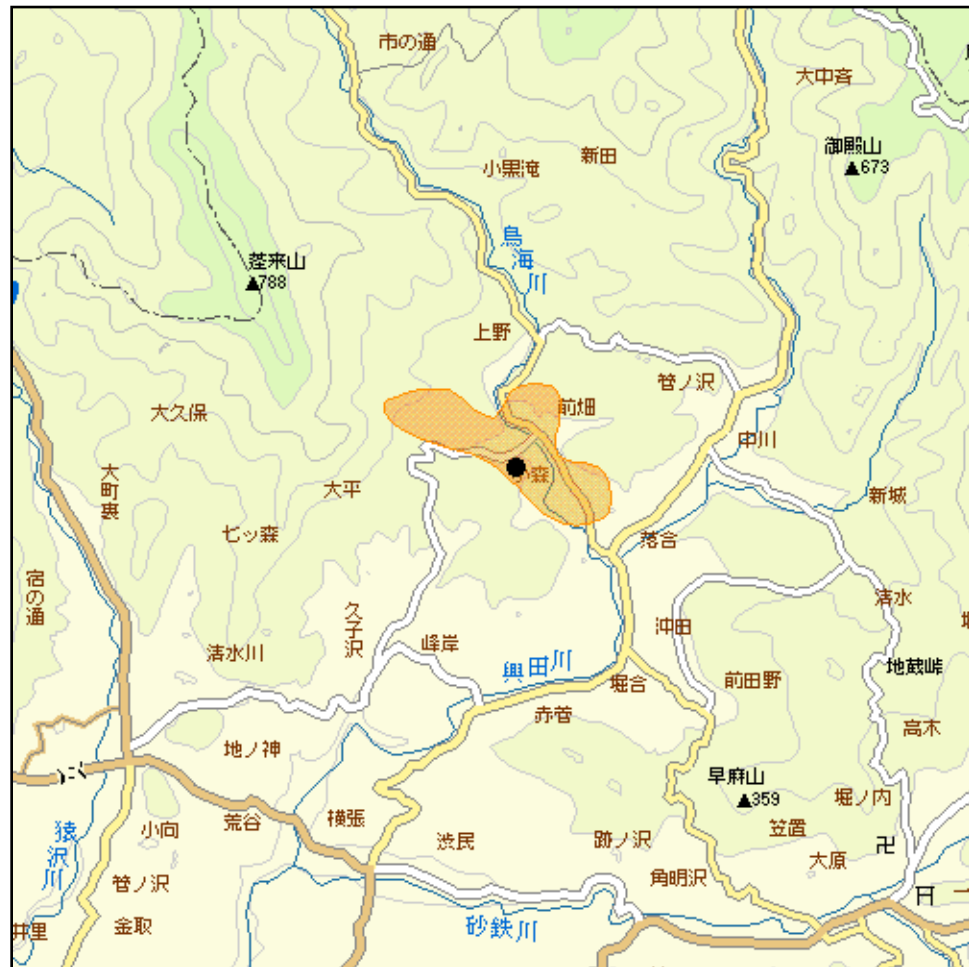

大東前畑中継局(地上デジタルテレビ放送)の概要及び放送エリア図

放送エリア

送信所

注1 エリアは、電波法令に規定する「放送区域」を表しており地上10メートルの高さで、送信所からの放送波の電界強度が1mV/m以上得られる区域として算出されたものです。

2 エリア内であっても、地形やビル陰等により電波が遮られる場合など、視聴できないことがあります。

出力 0.01W

放送区域

岩手県一関市の一部

放送区域内世帯数

約50世帯

放送局名	リモコン番号	周波数
NHK(総合)	1	17ch
NHK(教育)	2	19ch
IBC岩手放送(IBC)	6	21ch
テレビ岩手(TVI)	4	24ch
岩手めんこいテレビ(MIT)	8	20ch
岩手朝日テレビ(IAT)	5	22ch

・大東前畑中継局の放送波は、アナログ放送と同様の垂直偏波で送信されています。

同中継局からの地上デジタルテレビ放送用の電波を受信するためには、下図のようにUHF専用のアンテナを垂直偏波に設定して設置する必要があります。