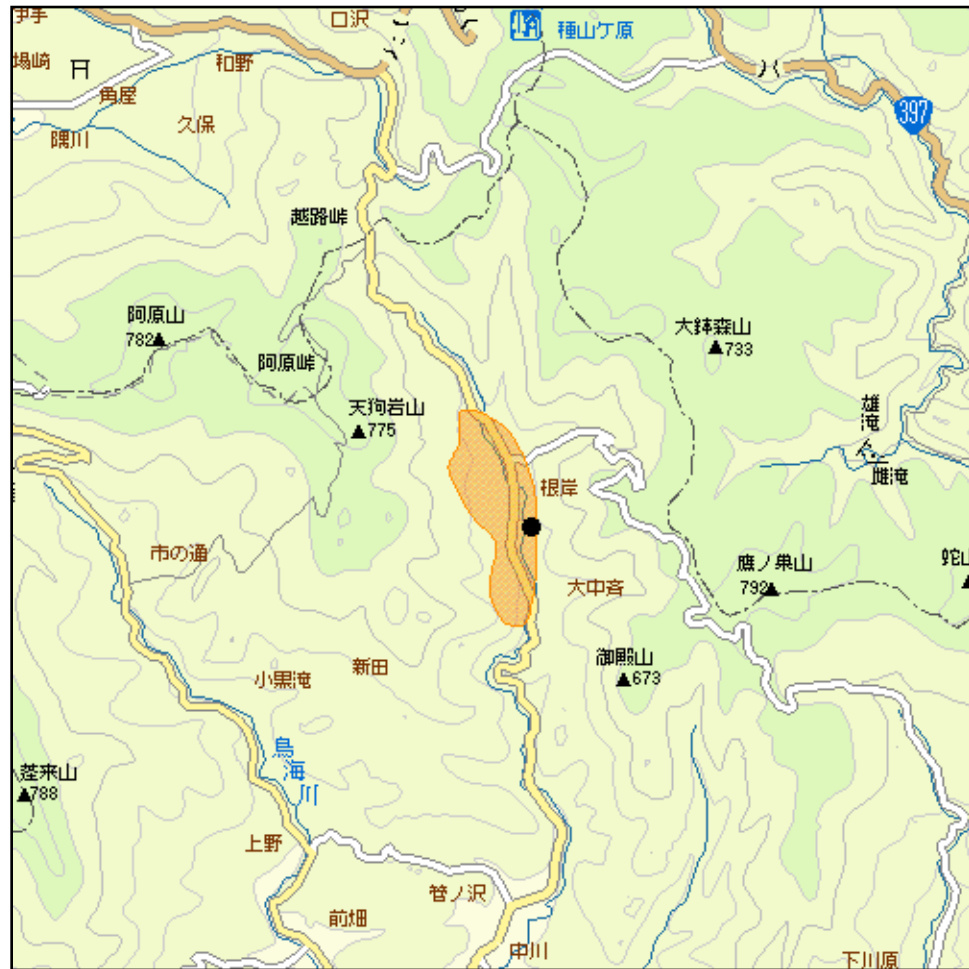

大東京津畑中継局(地上デジタルテレビ放送)の概要及び放送エリア図

 放送エリア

● 送信所

- 注1 エリアは、電波法令に規定する「放送区域」を表しており地上10メートルの高さで、送信所からの放送波の電界強度が1 mV/m以上得られる区域として算出されたものです。
- 2 エリア内であっても、地形やビル陰等により電波が遮られる場合など、視聴できないことがあります。

放送局名	リモコン番号	周波数
NHK(総合)	1	40ch
NHK(教育)	2	38ch
IBC岩手放送(IBC)	6	41ch
テレビ岩手(TVI)	4	47ch
岩手めんこいテレビ(MIT)	8	39ch
岩手朝日テレビ(IAT)	5	45ch

出力 0.01W

放送区域

岩手県一関市の一部

放送区域内世帯数

約50世帯

岩手県内の他の中継局についても順次設置される予定です。
 その他、地上デジタルテレビ放送に関することは当局のホームページ
<http://www.soumu.go.jp/soutsu/tohoku/digital/index.html> を参考にしてください。