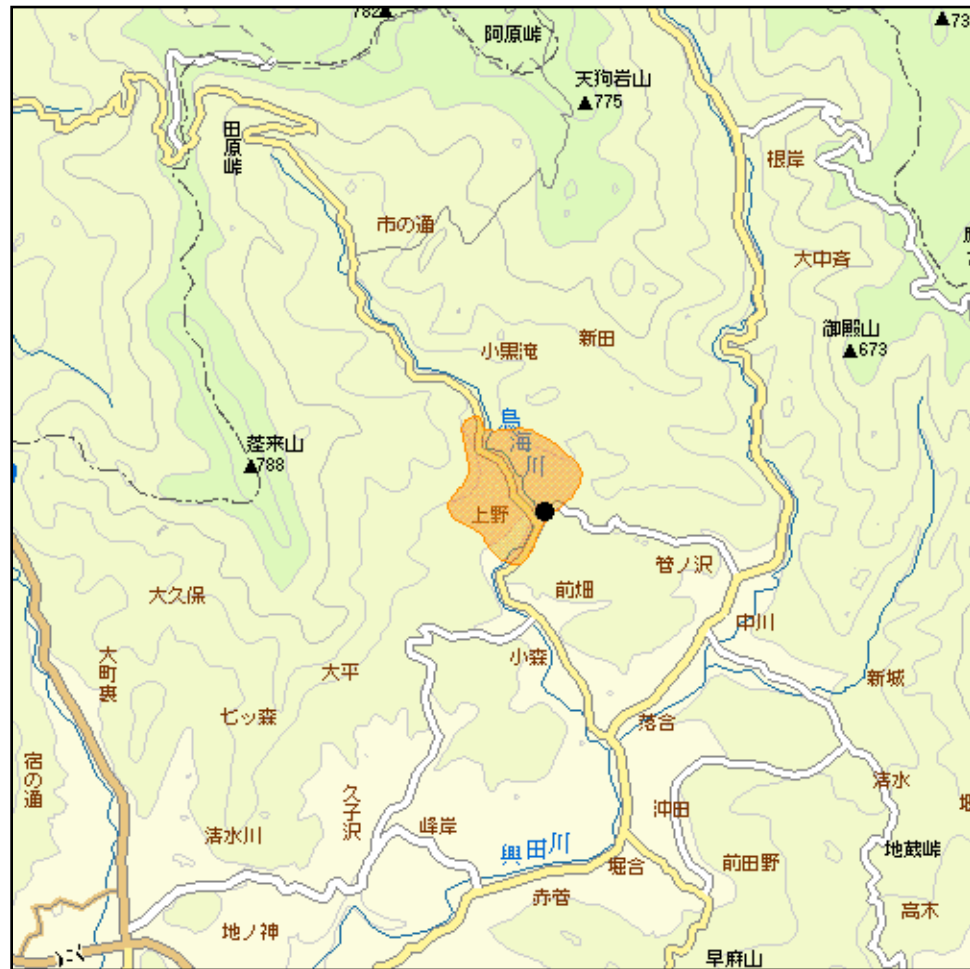

## 大東丑石中継局(地上デジタルテレビ放送)の概要及び放送エリア図

放送エリア

送信所

注1 エリアは、電波法令に規定する「放送区域」を表しており地上10メートルの高さで、送信所からの放送波の電界強度が1mV/m以上得られる区域として算出されたものです。

2 エリア内であっても、地形やビル陰等により電波が遮られる場合など、視聴できないことがあります。

放送局名	リモコン番号	周波数
NHK(総合)	1	38ch
NHK(教育)	2	37ch
IBC岩手放送(IBC)	6	39ch
テレビ岩手(TVI)	4	46ch
岩手めんこいテレビ(MIT)	8	48ch
岩手朝日テレビ(IAT)	5	36ch

出力 0.01W

放送区域

岩手県一関市の一部

放送区域内世帯数

約100世帯

岩手県内の他の中継局についても順次設置される予定です。  
 その他、地上デジタルテレビ放送に関することは当局のホームページ  
<http://www.soumu.go.jp/soutsu/tohoku/digital/index.html> を参考にしてください。