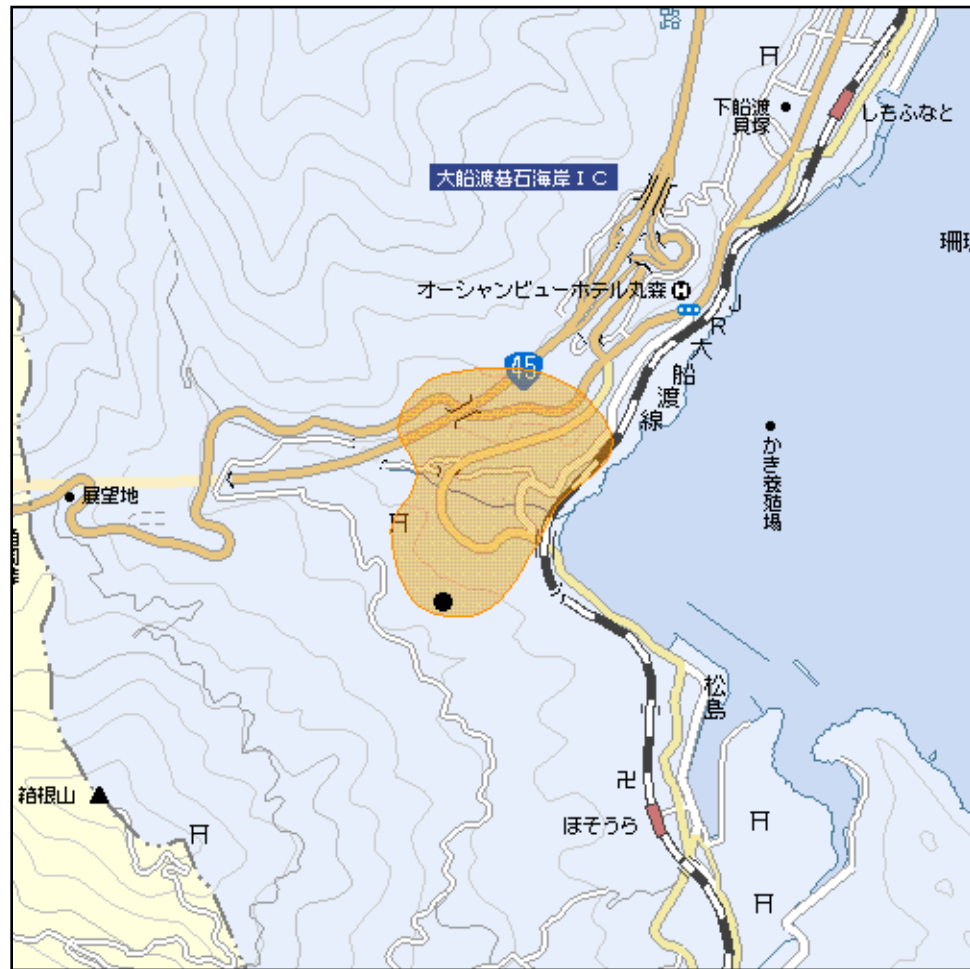

## 大船渡船河原中継局(地上デジタルテレビ放送)の概要及び放送エリア図

放送エリア

送信所

- 注1 エリアは、電波法令に規定する「放送区域」を表しており地上10メートルの高さで、送信所からの放送波の電界強度が1mV/m以上得られる区域として算出されたものです。
- 2 エリア内であっても、地形やビル陰等により電波が遮られる場合など、視聴できないことがあります。

放送局名	リモコン番号	周波数
NHK(総合)	1	36ch
NHK(教育)	2	49ch
IBC岩手放送(IBC)	6	46ch
テレビ岩手(TVI)	4	42ch
岩手めんこいテレビ(MIT)	8	44ch
岩手朝日テレビ(IAT)	5	48ch

出力 0.01W

放送区域

岩手県大船渡市の一部

放送区域内世帯数

約100世帯

岩手県内の他の中継局についても順次設置される予定です。  
 その他、地上デジタルテレビ放送に関することは当局のホームページ  
<http://www.soumu.go.jp/soutsu/tohoku/digital/index.html> を参考にしてください。