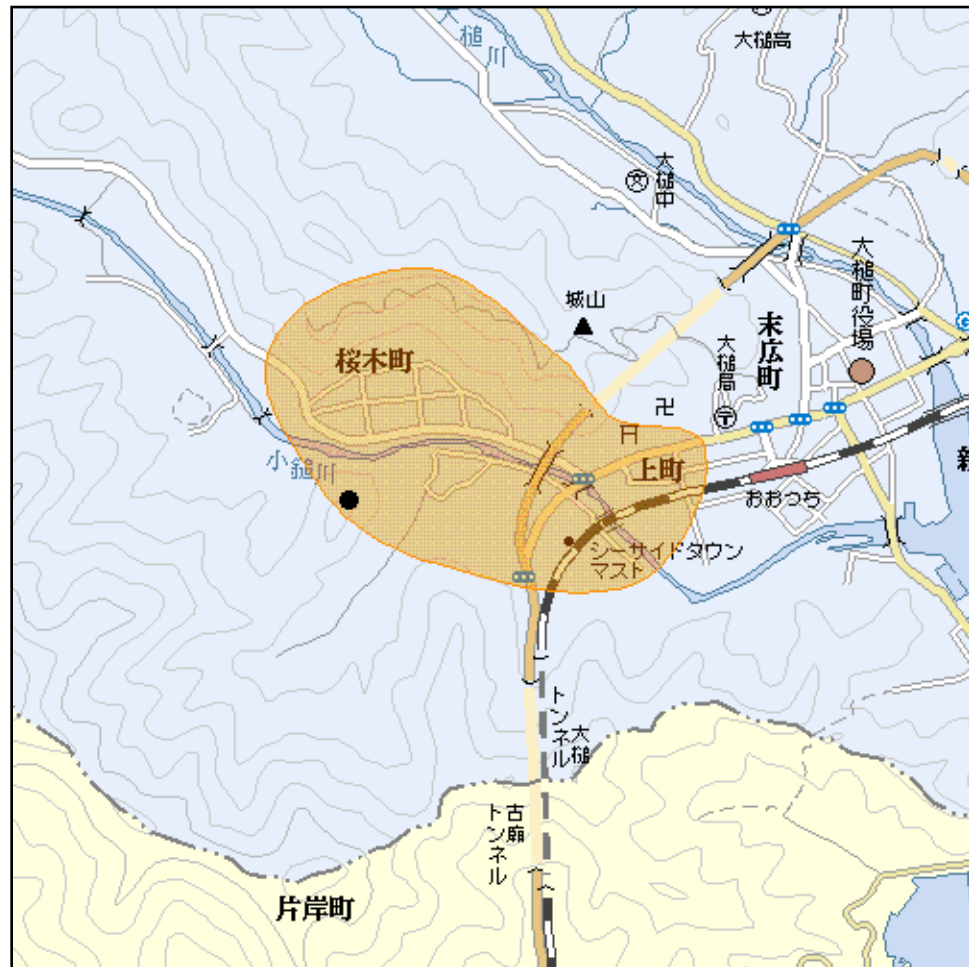

大槌桜木中継局(地上デジタルテレビ放送)の概要及び放送エリア図

放送エリア

送信所

注1 エリアは、電波法令に規定する「放送区域」を表しており地上10メートルの高さで、送信所からの放送波の電界強度が1mV/m以上得られる区域として算出されたものです。

2 エリア内であっても、地形やビル陰等により電波が遮られる場合など、視聴できないことがあります。

放送局名	リモコン番号	周波数
NHK(総合)	1	39ch
NHK(教育)	2	40ch
IBC岩手放送(IBC)	6	41ch
テレビ岩手(TVI)	4	42ch
岩手めんこいテレビ(MIT)	8	43ch
岩手朝日テレビ(IAT)	5	44ch

出力 0.01W

放送区域

岩手県大槌町の一部

放送区域内世帯数

約900世帯

岩手県内の他の中継局についても順次設置される予定です。
 その他、地上デジタルテレビ放送に関することは当局のホームページ
<http://www.soumu.go.jp/soutsu/tohoku/digital/index.html> を参考にしてください。