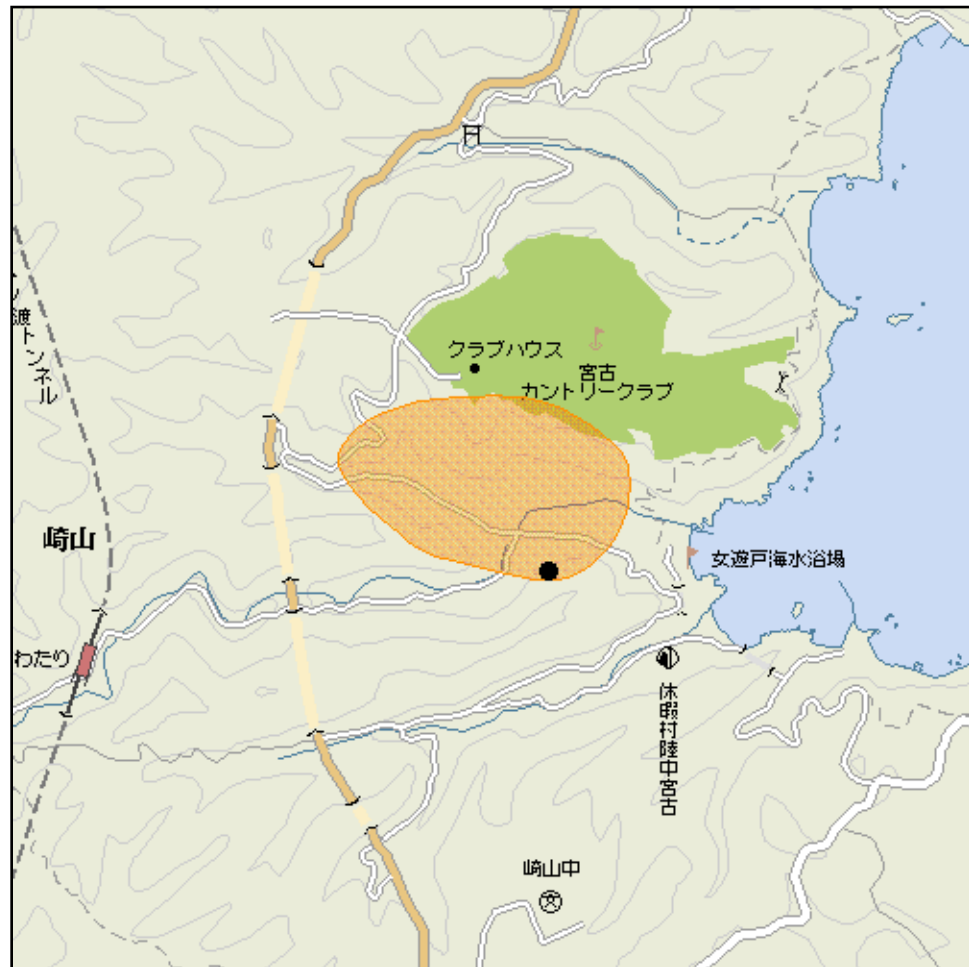

## 宮古女遊戸中継局(地上デジタルテレビ放送)の概要及び放送エリア図

放送エリア

送信所

- 注1 エリアは、電波法令に規定する「放送区域」を表しており地上10メートルの高さで、送信所からの放送波の電界強度が1mV/m以上得られる区域として算出されたものです。
- 2 エリア内であっても、地形やビル陰等により電波が遮られる場合など、視聴できないことがあります。

放送局名	リモコン番号	周波数
NHK(総合)	1	23ch
NHK(教育)	2	21ch
IBC岩手放送(IBC)	6	25ch
テレビ岩手(TVI)	4	24ch
岩手めんこいテレビ(MIT)	8	20ch
岩手朝日テレビ(IAT)	5	22ch

出力 0.01W

放送区域

岩手県宮古市の一部

放送区域内世帯数

約50世帯

岩手県内の他の中継局についても順次設置される予定です。  
 その他、地上デジタルテレビ放送に関することは当局のホームページ  
<http://www.soumu.go.jp/soutsu/tohoku/digital/index.html> を参考にしてください。