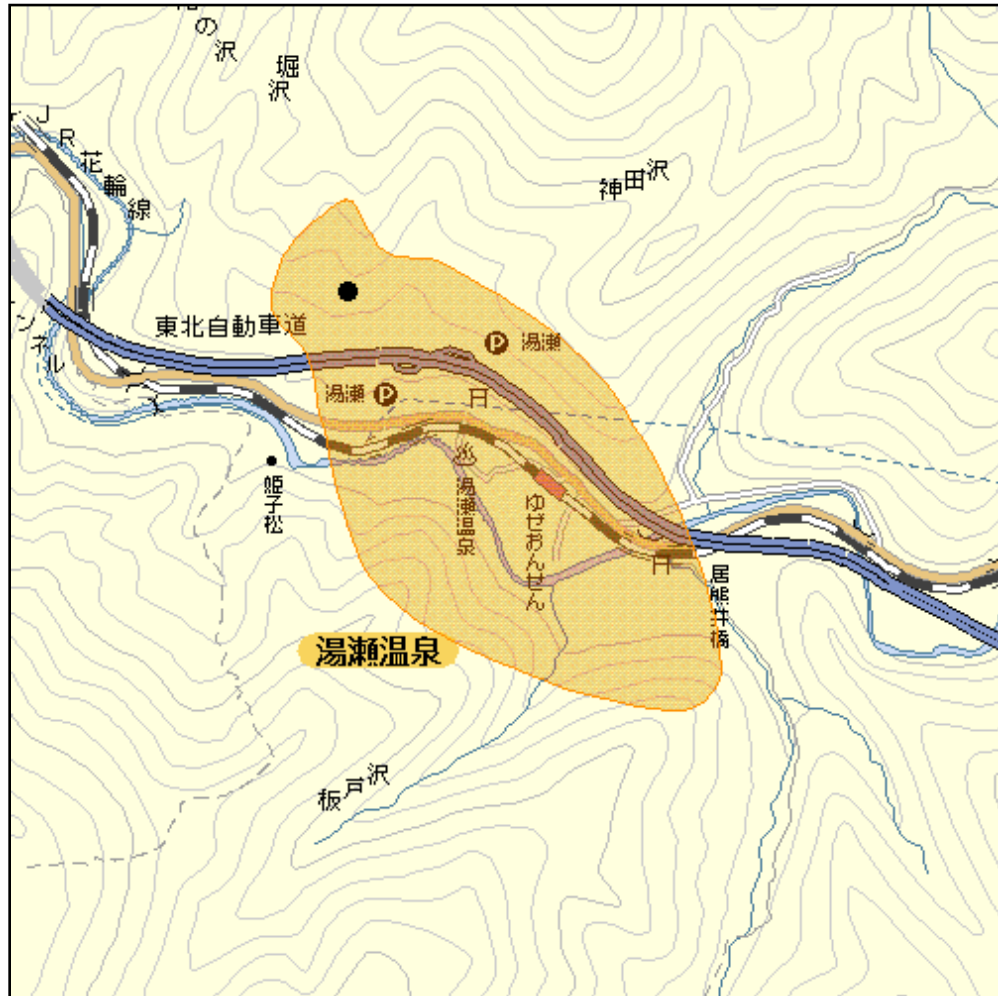

湯瀬中継局(地上デジタルテレビ放送)の概要及び放送エリア図

放送エリア

送信所(湯瀬)

注1 エリアは、電波法令に規定する「放送区域」を表しており地上10メートルの高さで、送信所からの放送波の電界強度が 1mV/m 以上得られる区域として算出されたものです。

2 エリア内であっても、地形やビル陰等により電波が遮られる場合など、視聴できないことがあります。

放送局名	リモコン番号	周波数
NHK(総合)	1	47ch
NHK(教育)	2	45ch
秋田放送(ABS)	4	39ch
秋田テレビ(AKT)	8	41ch
秋田朝日放送(AAB)	5	43ch

出力 0.01W

放送区域

秋田県鹿角市の一部

放送区域内世帯数

約 200世帯

秋田県内の他の中継局についても順次設置される予定です。
 その他、地上デジタルテレビ放送に関することは当局のホームページ
<http://www.soumu.go.jp/soutsu/tohoku/digital/index.html> を参考にしてください。