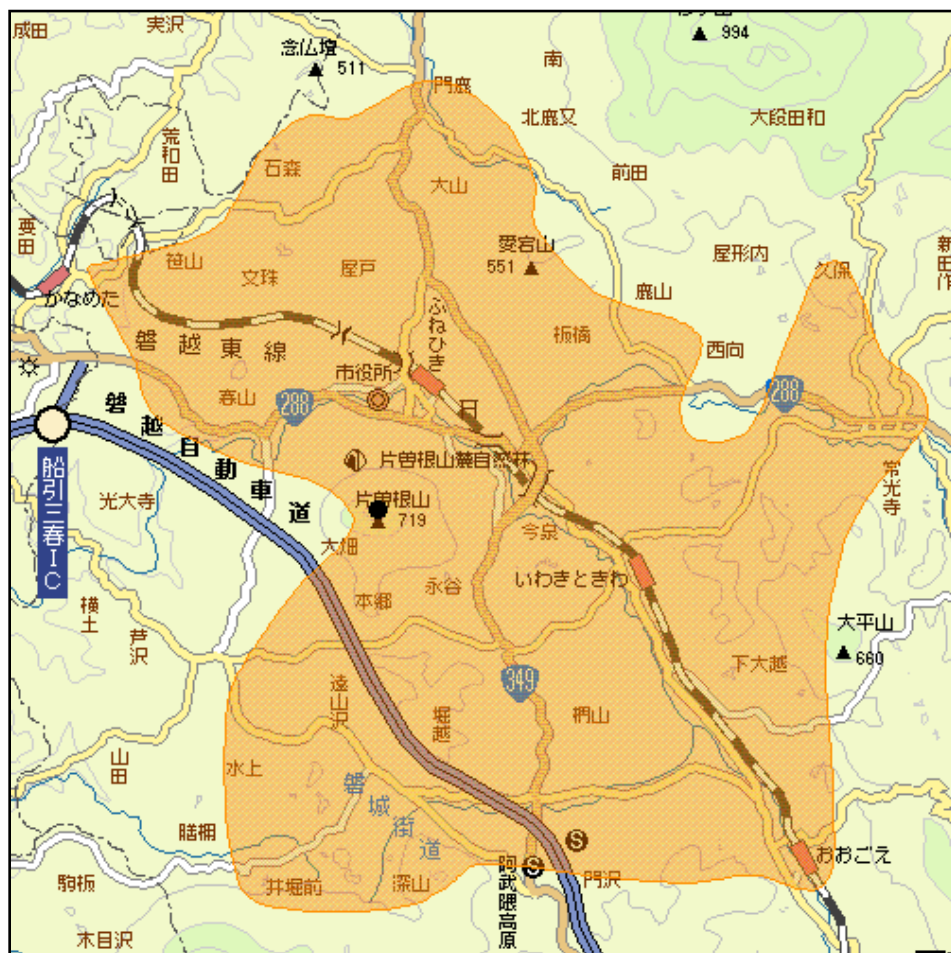

## 船引中継局(地上デジタルテレビ放送)の概要及び放送エリア図

放送エリア

- 送信所(片曾根山)

注1 エリアは、電波法令に規定する「放送区域」を表しており地上10メートルの高さで、送信所からの放送波の電界強度が1mV/m以上得られる区域として算出されたものです。

- 2 エリア内であっても、地形やビル陰等により電波が遮られる場合など、視聴できないことがあります。

放送局名	リモコン番号	周波数
NHK(総合)	1	21ch
NHK(教育)	2	17ch
福島テレビ(FTV)	8	18ch
福島中央テレビ(FCT)	4	22ch
福島放送(KFB)	5	19ch
テレビユー福島(TUF)	6	20ch

出力 1W

放送区域

福島県田村市の一部

放送区域内世帯数

約 5,600世帯

福島県内の他の中継局についても順次設置される予定です。  
 その他、地上デジタルテレビ放送に関することは当局のホームページ  
<http://www.soumu.go.jp/soutsu/tohoku/digital/index.html> を参考にしてください。