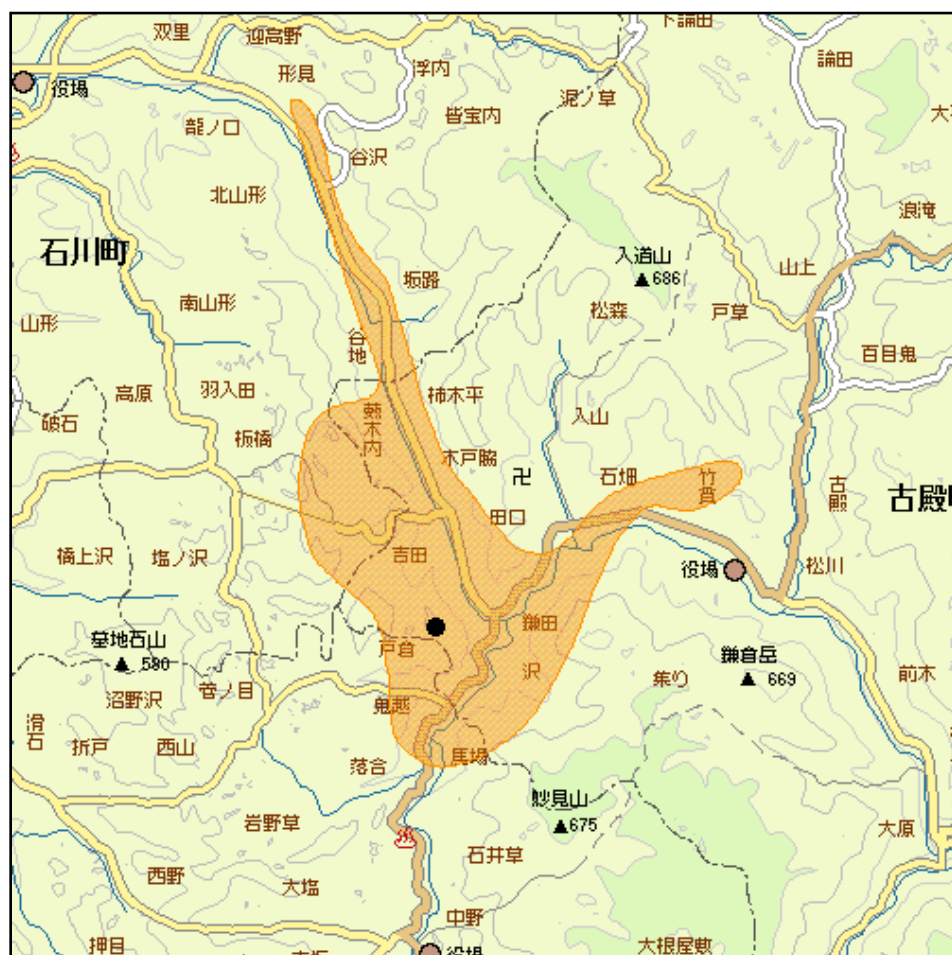

## 西古殿中継局(地上デジタルテレビ放送)の概要及び放送エリア図

 放送エリア

- 送信所(市房内山)

注1 エリアは、電波法令に規定する「放送区域」を表しており地上10メートルの高さで、送信所からの放送波の電界強度が1mV/m以上得られる区域として算出されたものです。

- 2 エリア内であっても、地形やビル陰等により電波が遮られる場合など、視聴できないことがあります。

放送局名	リモコン番号	周波数
NHK(総合)	1	16ch
NHK(教育)	2	13ch
福島テレビ(FTV)	8	18ch
福島中央テレビ(FCT)	4	22ch
福島放送(KFB)	5	19ch
テレビユー福島(TUF)	6	20ch

出力 1W

放送区域

福島県古殿町、鮫川村  
及び石川町の各一部

放送区域内世帯数

約 500世帯

福島県内の他の中継局についても順次設置される予定です。  
その他、地上デジタルテレビ放送に関することは当局のホームページ  
<http://www.soumu.go.jp/soutsu/tohoku/digital/index.html>を参考にしてください。