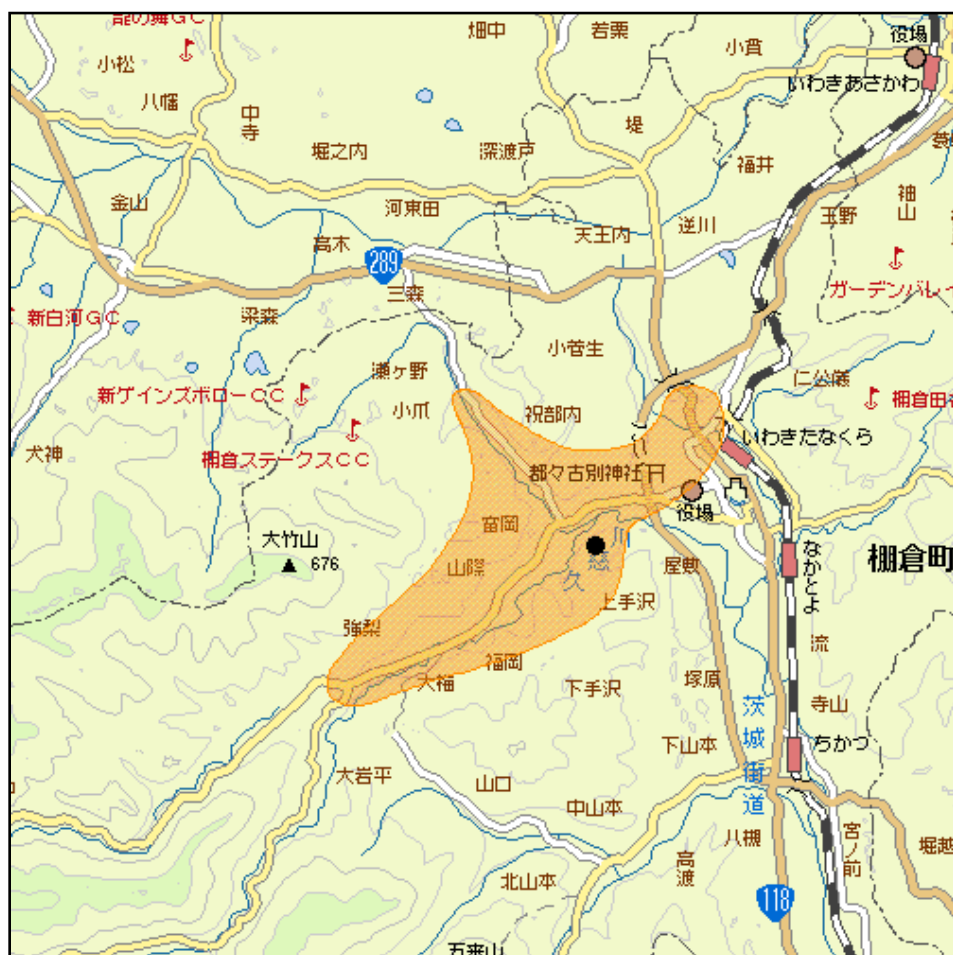

## 棚倉富岡中継局(地上デジタルテレビ放送)の概要及び放送エリア図

放送エリア

送信所(法度山)

注1 エリアは、電波法令に規定する「放送区域」を表しており地上10メートルの高さで、送信所からの放送波の電界強度が1mV/m以上得られる区域として算出されたものです。

2 エリア内であっても、地形やビル陰等により電波が遮られる場合など、視聴できないことがあります。

放送局名	リモコン番号	周波数
NHK(総合)	1	30ch
NHK(教育)	2	13ch
福島テレビ(FTV)	8	18ch
福島中央テレビ(FCT)	4	17ch
福島放送(KFB)	5	19ch
テレビユー福島(TUF)	6	20ch

出力 0.3W

放送区域

福島県棚倉町の一部

放送区域内世帯数

約 1,200世帯

福島県内の他の中継局についても順次設置される予定です。  
 その他、地上デジタルテレビ放送に関することは当局のホームページ  
<http://www.soumu.go.jp/soutsu/tohoku/digital/index.html> を参考にしてください。