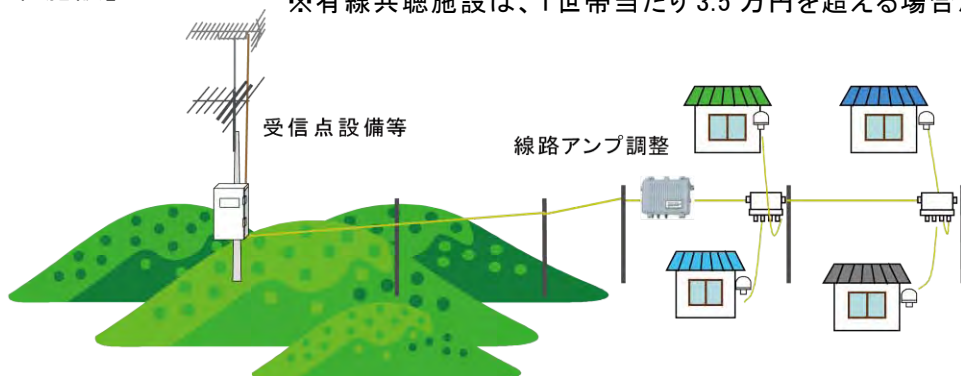

自主辺地共聴施設に対する支援策 (辺地共聴施設整備事業)

1. 目的

山間部等においてデジタルテレビ放送を受信するために共聴施設を改修又はデジタル難視地域に新設する者に対して国がその整備費用の一部を補助することにより、受信可能な地域の拡大を図ることを目的とするもの。

2. 事業の概要

- ・ 事業主体 市町村又は共聴施設の設置者
- ・ 対象地域 山間部など地形的にテレビジョン放送の視聴が困難な地域
- ・ 対象施設 【有線共聴施設】受信点設備の移設費、改修費等(改修又は新設)
【無線共聴施設】受信点設備、有線伝送路、送信設備(置換又は新設)
- ・ 補助率 1/2(新設の場合は2/3)

3. イメージ図

【有線共聴施設】

※有線共聴施設は、1世帯当たり 3.5 万円を超える場合が対象

【無線共聴施設】