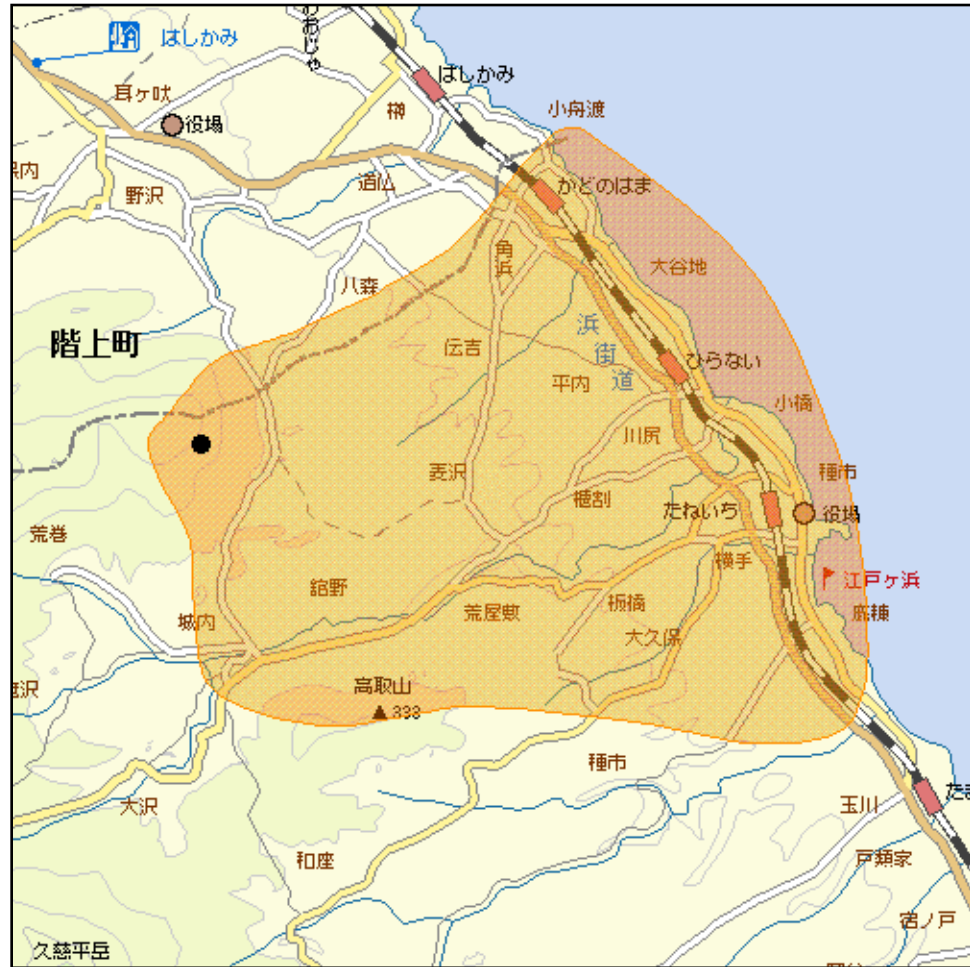

種市本町中継局(地上デジタルテレビ放送)の概要及び放送エリア図

放送エリア

- 送信所(階上岳南山麓)

注1 エリアは、電波法令に規定する「放送区域」を表しており地上10メートルの高さで、送信所からの放送波の電界強度が1mV/m以上得られる区域として算出されたものです。

- 2 エリア内であっても、地形やビル陰等により電波が遮られる場合など、視聴できないことがあります。

放送局名	リモコン番号	周波数
NHK(総合)	1	28ch
NHK(教育)	2	13ch
IBC岩手放送(IBC)	6	30ch
テレビ岩手(TVI)	4	38ch
岩手めんこいテレビ(MIT)	8	34ch
岩手朝日テレビ(IAT)	5	16ch

出力 2W

放送区域

岩手県洋野町の一部

放送区域内世帯数

約2,300世帯

注：岩手朝日テレビを除く放送局は、12月1日より既に運用を開始しています。

岩手県内の他の中継局についても順次設置される予定です。

その他、地上デジタルテレビ放送に関することは当局のホームページ