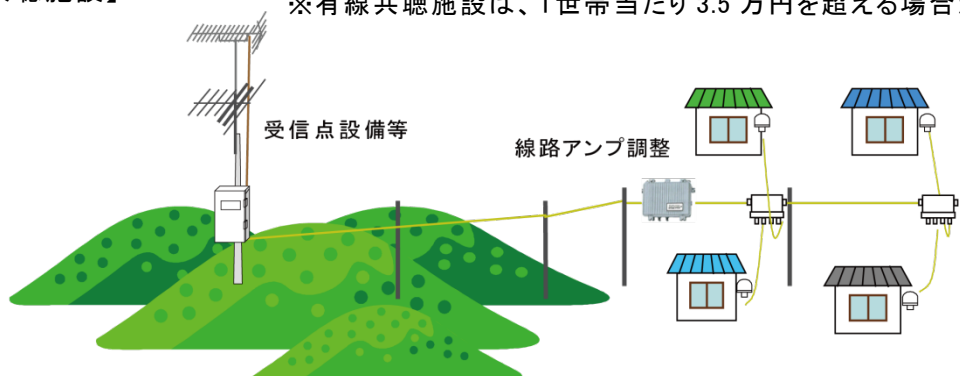

自主辺地共聴施設に対する支援策 (辺地共聴施設整備事業)

1. 目的

山間部等においてデジタルテレビ放送を受信するために共聴施設を改修又はデジタル難視地域に新設する者に対して国がその整備費用の一部を補助することにより、受信可能な地域の拡大を図ることを目的とするもの。

2. 事業の概要

- ・ 事業主体 市町村又は共聴施設の設置者
- ・ 対象地域 山間部など地形的にテレビジョン放送の視聴が困難な地域
- ・ 対象施設 【有線共聴施設】受信点設備の移設費、改修費等(改修又は新設)
【無線共聴施設】受信点設備、有線伝送路、送信設備(置換又は新設)
- ・ 補助率 1/2(新設の場合は2/3)

3. イメージ図

【有線共聴施設】

※有線共聴施設は、1世帯当たり 3.5 万円を超える場合が対象

【無線共聴施設】