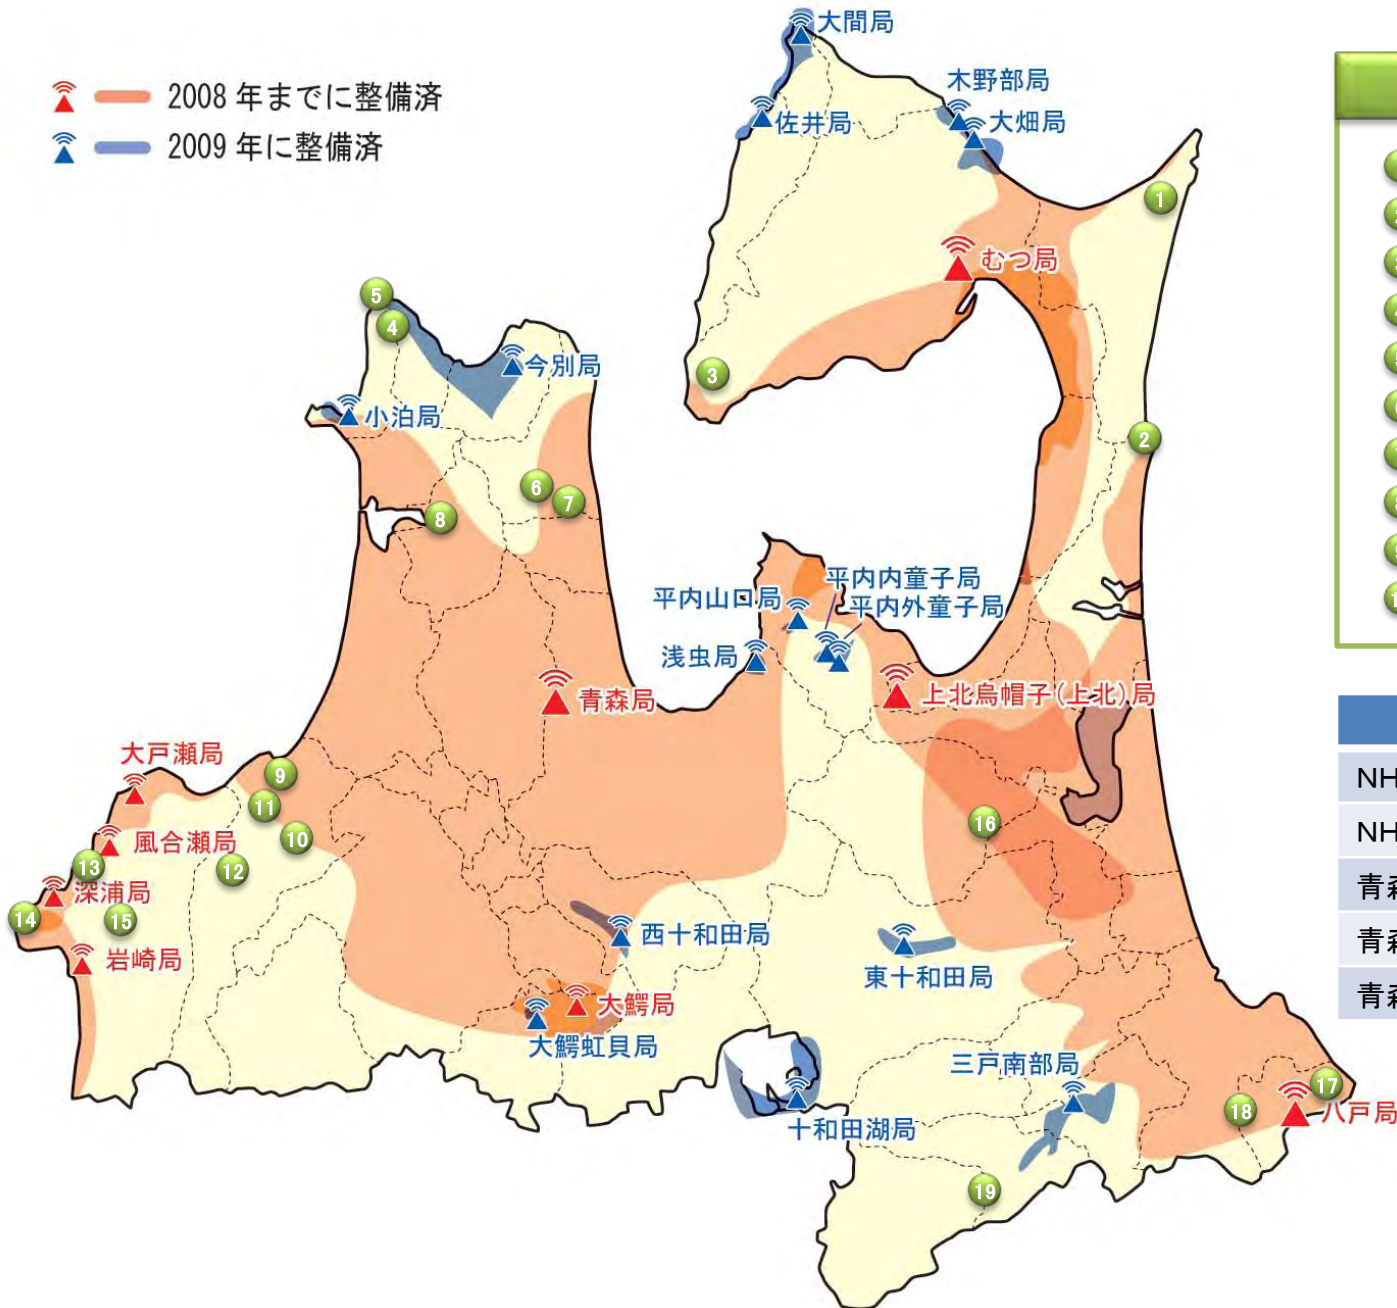

## 1. 青森県【19ヶ所95局（NHK総合19局・教育19局、民放3社57局）】

局所名	所在市町村	中継局の主なカバーエリア ※2	試験電波発射 (予定) ※1	開局時期 (予定) ※1	地図 番号
褒部 (ほろべ)	東通村	東通村の一部	9月	10月	1
白糠 (しらぬか)	東通村	東通村の一部	10月	11月	2
片貝 (かたかい)	むつ市	むつ市の一部	10月	11月	3
竜飛宇鉄 (たっぴうてつ)	外ヶ浜町	外ヶ浜町の一部	9月	10月	4
竜飛帯島 (たっぴおびしま)	外ヶ浜町	外ヶ浜町の一部	9月	10月	5
津軽上小国 (つがるかみおぐに)	外ヶ浜町	外ヶ浜町の一部	10月	11月	6
津軽小国 (つがるおぐに)	外ヶ浜町	外ヶ浜町の一部	11月	12月	7
中里今泉 (なかさといまいずみ)	中泊町	中泊町の一部	11月	12月	8
西津軽舞戸 (にしつがるまいと)	鱒ヶ沢町	鱒ヶ沢町の一部	10月	11月	9
鱒ヶ沢中村 (あじがさわなかむら)	鱒ヶ沢町	鱒ヶ沢町の一部	8月	9月	10
鱒ヶ沢赤石 (あじがさわあかいし)	鱒ヶ沢町	鱒ヶ沢町の一部	8月	9月	11
鱒ヶ沢一ツ森 あじがさわひとつもり)	鱒ヶ沢町	鱒ヶ沢町の一部	8月	9月	12
深浦追良瀬 (ふかうらおいらせ)	深浦町	深浦町の一部	7月	8月	13
深浦舩作 (ふかうらへなし)	深浦町	深浦町の一部	9月	10月	14
深浦長慶平 (ふかうらちようけいだいら)	深浦町	深浦町の一部	8月	9月	15
七戸 (しちのへ)	七戸町	七戸町の一部	10月	11月	16
道仏 (どうぶつ)	階上町	階上町及び八戸市の各一部	10月	11月	17
八戸南郷 (はちのへなんごう)	八戸市	八戸市の一部	8月	9月	18
田子 (たっこ)	田子町	田子町及び三戸町の各一部	10月	11月	19

※1 「中継局の主なカバーエリア」に記載した市町村は、放送局の免許申請書提出前の局にあっては既存のアナログ局から推定したものです。

各中継局の設置場所は、次図の場所を参考にしてください。

なお、放送エリア図などの情報は、当該中継局の予備免許の都度、報道発表により公表します。

※2 「試験電波発射開始予定月」及び「開局予定月」はあくまで計画であり、工事、機器調整の進捗等により前後する可能性があります。

# 2010年度地上デジタル放送局(中継局)整備計画【青森県】

-  2008年までに整備済
-  2009年に整備済

## 5. 山形県【6ヶ所28局（NHK総合6局・教育6局、民放4社16局）】

局所名	所在市町村	中継局の主なカバーエリア ※1	試験電波発射 (予定) ※2	開局時期 (予定) ※2	地図 番号
真室川高坂 ※3 (まむろがわたかさか)	真室川町	真室川町の一部	10月	11月	1
尾花沢牛房野 ※3 (おばなざわごぼうの)	尾花沢市	尾花沢市の一部	10月	11月	2
朝日東岩本 (あさひひがしいわもと)	鶴岡市	鶴岡市の一部	6月	7月	3
築沢 ※4 (やなさわ)	山辺町	山辺町、朝日町及び白鷹町の 各一部	9月	10月	4
白鷹黒鴨 ※3 (しらたかくろがも)	白鷹町	白鷹町の一部	10月	11月	5
米沢館山 ※5 (よねざわたてやま)	米沢市	米沢市の一部	8月	9月	6