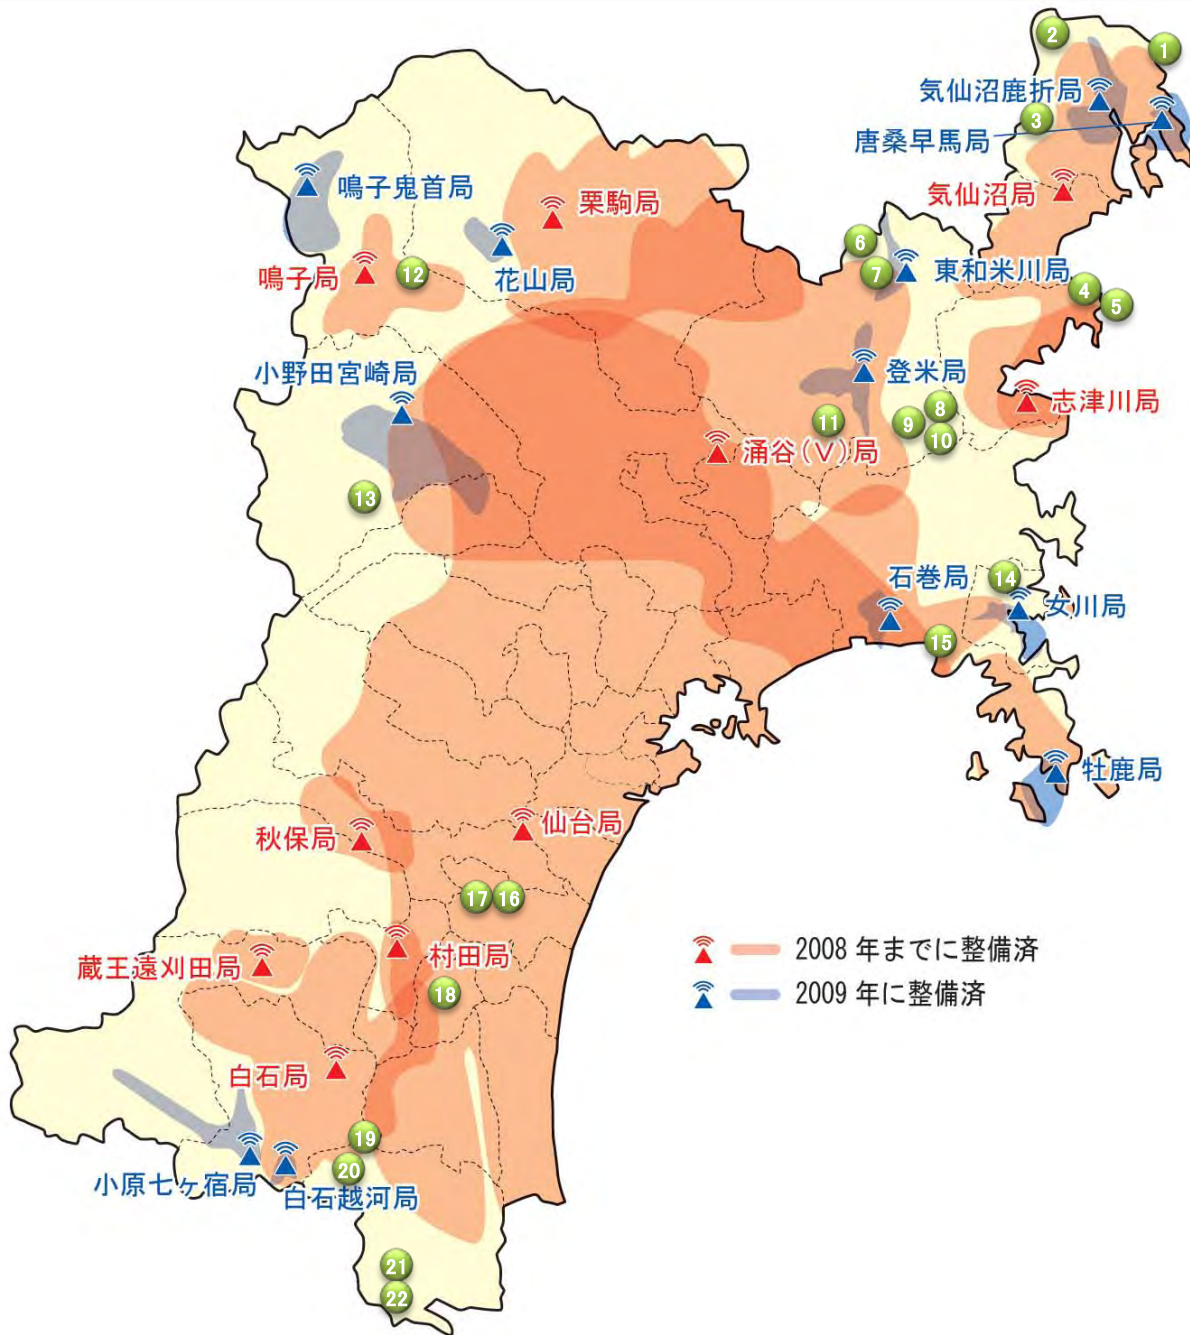

2010年度地上デジタル放送局(中継局)整備計画【宮城県】

▲ 2008年までに整備済
▲ 2009年に整備済

2010年度開局予定中継局

① 唐桑大沢	⑫ 東鳴子
② 気仙沼八瀬	⑬ 小野田青野
③ 気仙沼前木	⑭ 女川清水
④ 歌津港	⑮ 石巻祝田
⑤ 歌津田の浦	⑯ 岩沼志賀
⑥ 東和嵯峨立	⑰ 岩沼上志賀
⑦ 嵯峨立南	⑱ 柴田船迫
⑧ 津山横山	⑲ 大張
⑨ 津山入沢	⑳ 羽出庭
⑩ 津山石貝	㉑ 丸森五反田
⑪ 籠岳東	㉒ 丸森石神

放送事業者	リモコン番号
NHK総合(NHK-G)	3
NHK教育(NHK-E)	2
東北放送(TBC)	1
仙台放送(OX)	8
宮城テレビ放送(MMT)	4
東日本放送(KHB)	5