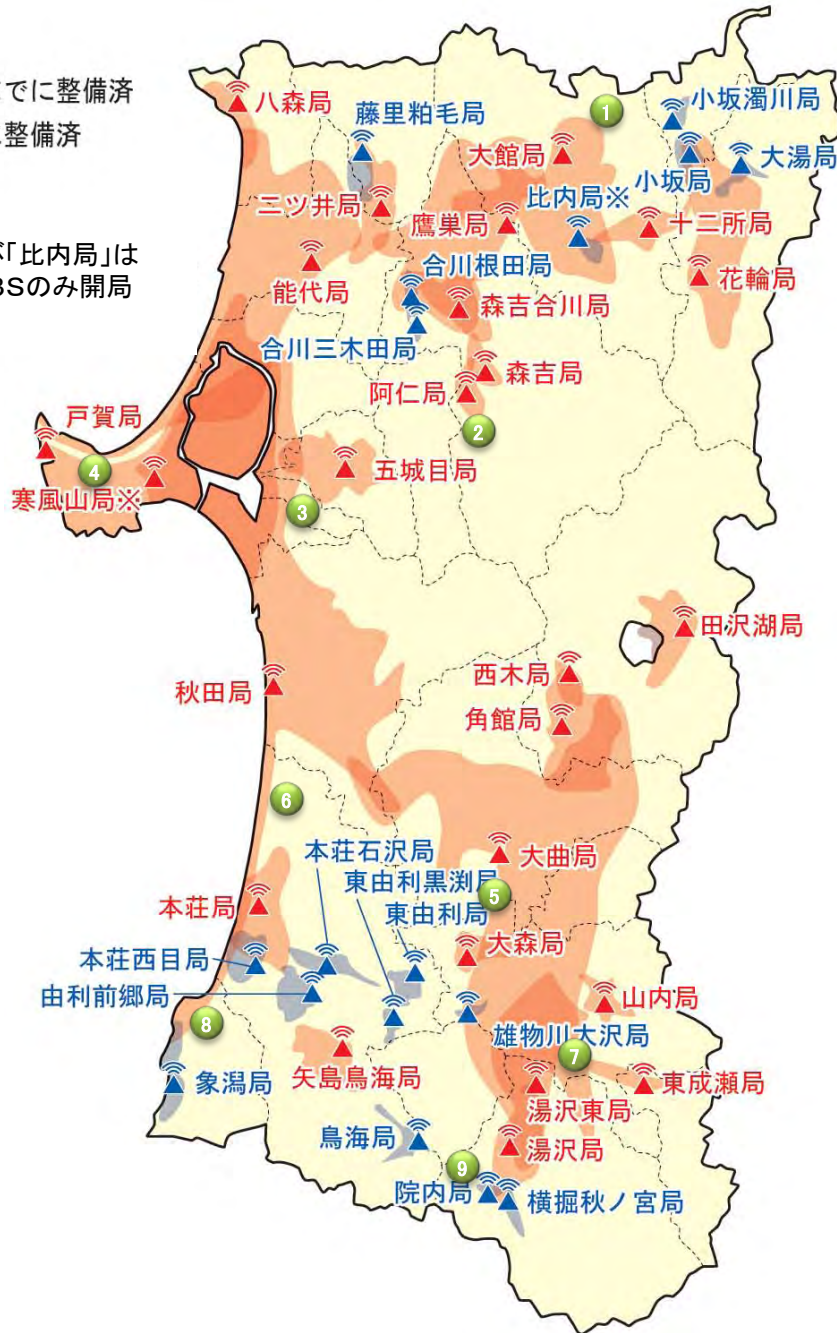

2010年度地上デジタル放送局(中継局)整備計画【秋田県】

- 2008年までに整備済
- 2009年に整備済

※「寒風山局」及び「比内局」はNHKG/E、ABSのみ開局

2010年度開局予定中継局

- ① 大館長走
- ② 阿仁荒瀬
- ③ 井内
- ④ 男鹿安全寺
- ⑤ 伊岡
- ⑥ 亀田
- ⑦ 平鹿馬鞍
- ⑧ 仁賀保院内
- ⑨ 院内西

放送事業者	リモコン番号
NHK総合(NHK-G)	1
NHK教育(NHK-E)	2
秋田放送(ABS)	4
秋田テレビ(AKT)	8
秋田朝日放送(AAB)	5