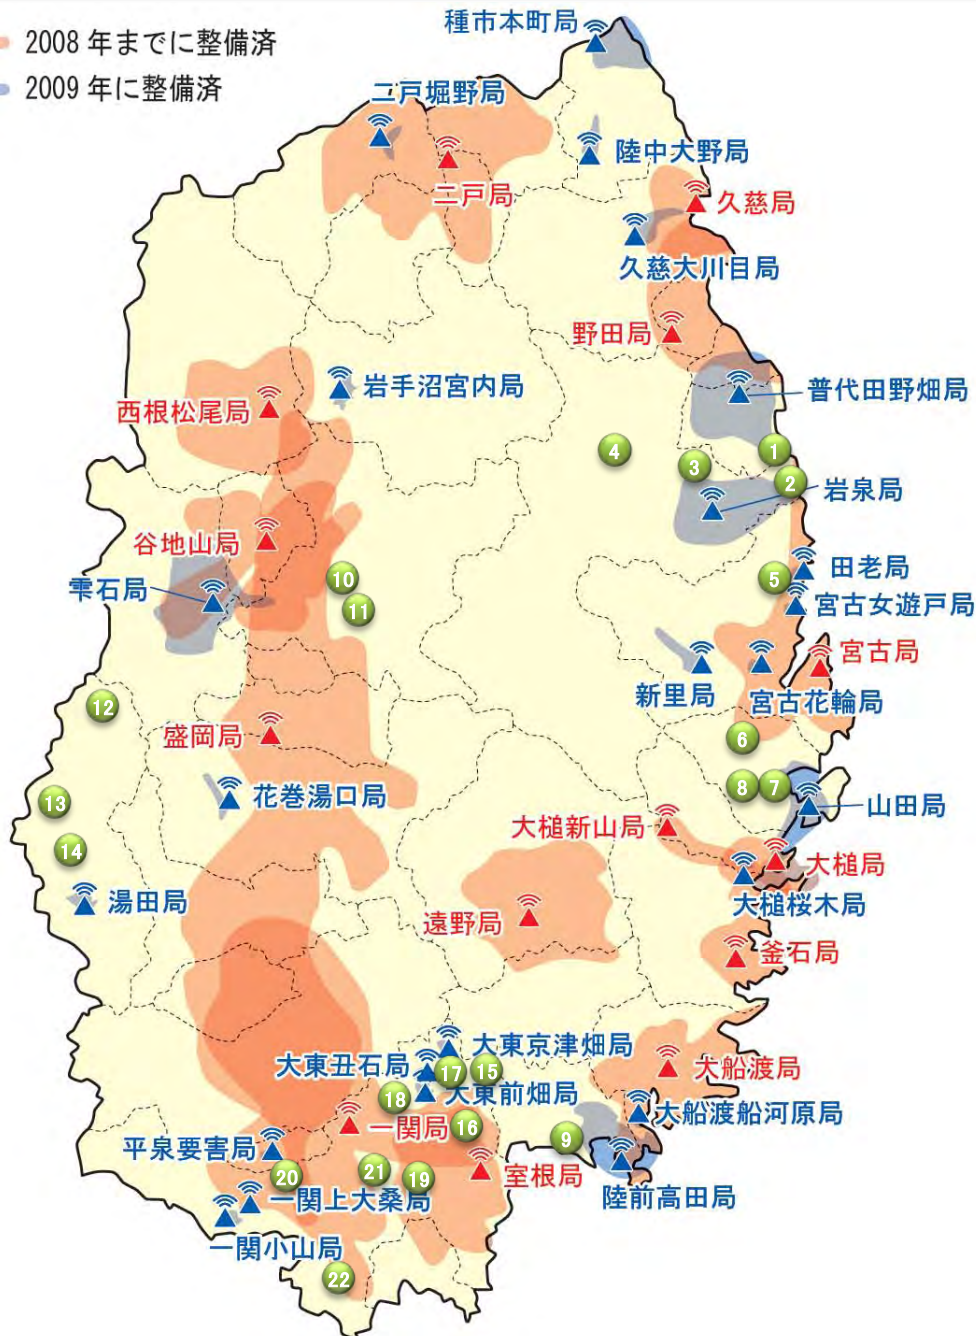

2010年度地上デジタル放送局(中継局)整備計画【岩手県】

2008年までに整備済
2009年に整備済

2010年度開局予定中継局

① 岩泉中島	⑫ 沢内川舟
② 岩泉小成	⑬ 沢内
③ 岩泉惣畑	⑭ 湯田湯本
④ 岩泉小川	⑮ 大東内野
⑤ 田老大平	⑯ 大東下内野
⑥ 山田豊間根	⑰ 大東遅沢
⑦ 山田関谷	⑱ 大東猿沢
⑧ 山田関口	⑲ 千厩
⑨ 陸前島部	⑳ 一関釣山
⑩ 盛岡浅岸	㉑ 岩手東山
⑪ 盛岡川目	㉒ 花泉

放送事業者	リモコン番号
NHK総合(NHK-G)	1
NHK教育(NHK-E)	2
IBC岩手放送(IBC)	6
テレビ岩手(TVI)	4
岩手めんこいテレビ(MIT)	8
岩手朝日テレビ(IAT)	5