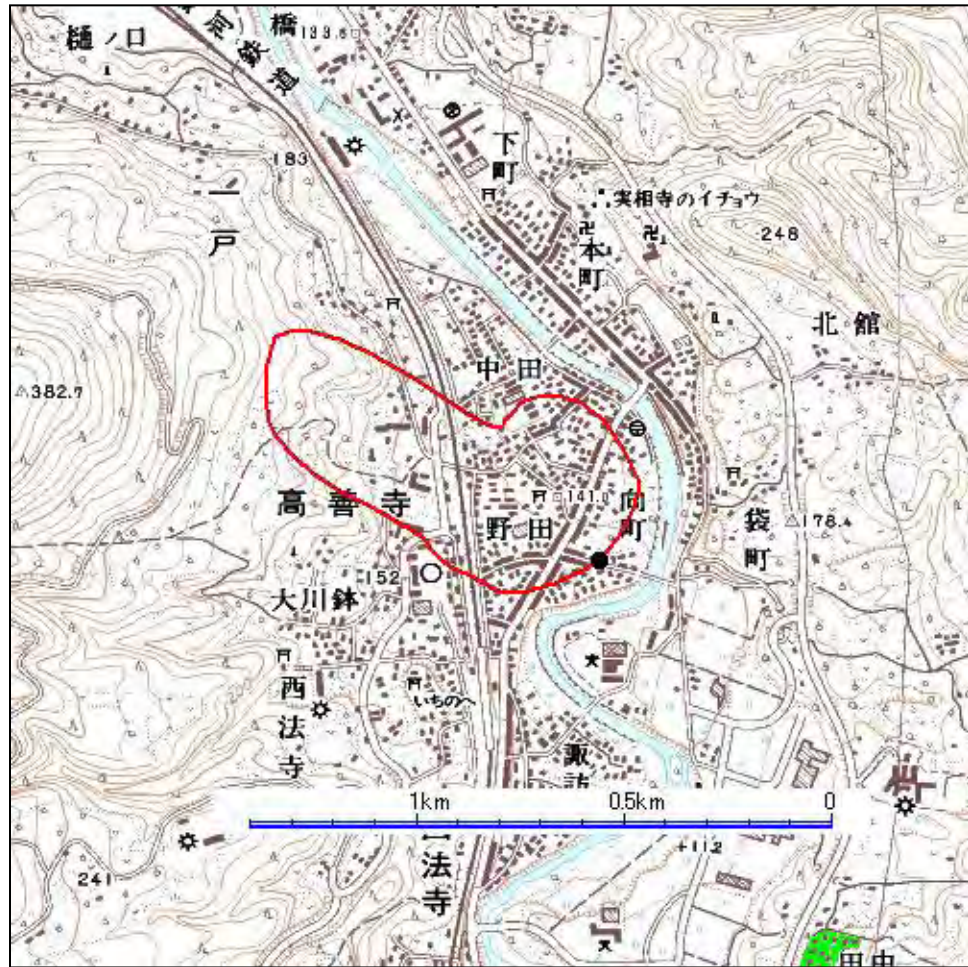

一戸野田中継局(地上デジタルテレビ放送)の概要及び放送エリア図

 放送エリア

● 送信所

注1 エリアは、電波法令に規定する「放送区域」を表しており地上10メートルの高さで、送信所からの放送波の電界強度が1mV/m以上得られる区域として算出されたものです。

2 エリア内であっても、地形やビル陰等により電波が遮られる場合など、視聴できないことがあります。

出力 0.01W

放送区域

岩手県一戸町の一部

放送区域内世帯数

約290世帯

放送局名	リモコン番号	周波数
NHK(総合)	1	23ch
NHK(教育)	2	21ch
IBC岩手放送(IBC)	6	15ch
テレビ岩手(TVI)	4	17ch
岩手めんこいテレビ(MIT)	8	50ch
岩手朝日テレビ(IAT)	5	19ch

(送信する周波数は、二戸中継局と同じです。)

一戸野田中継局は、二戸局と同じチャンネルですが、偏波面は**垂直偏波**で送信されています。地上デジタルテレビ放送用の電波を受信するためには、下図のようにUHF専用のアンテナを垂直偏波に設定して設置する必要があります。