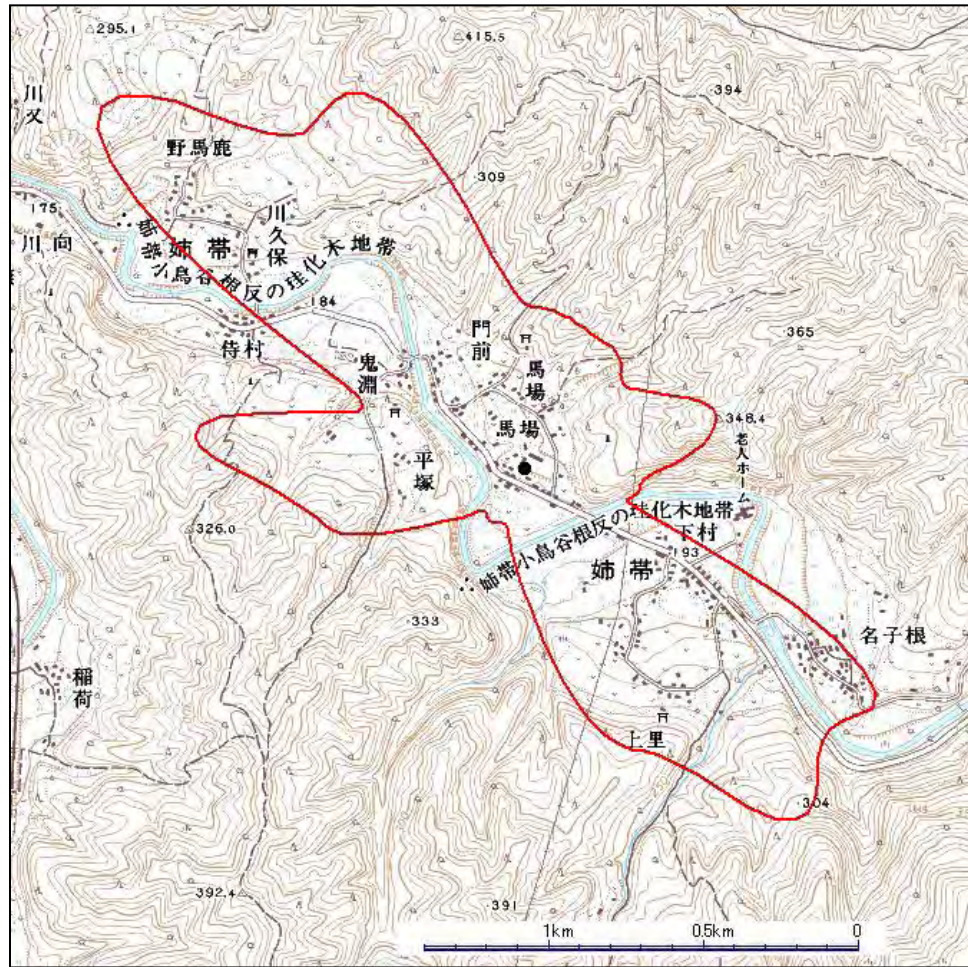

一戸姉帯中継局(地上デジタルテレビ放送)の概要及び放送エリア図

 放送エリア

● 送信所

注1 エリアは、電波法令に規定する「放送区域」を表しており地上10メートルの高さで、送信所からの放送波の電界強度が1mV/m以上得られる区域として算出されたものです。

2 エリア内であっても、地形やビル陰等により電波が遮られる場合など、視聴できないことがあります。

| 放送局名 | リモコン番号 | 周波数 |
|----------------|--------|------|
| NHK(総合) | 1 | 23ch |
| NHK(教育) | 2 | 21ch |
| IBC岩手放送(IBC) | 6 | 15ch |
| テレビ岩手(TVI) | 4 | 17ch |
| 岩手めんこいテレビ(MIT) | 8 | 50ch |
| 岩手朝日テレビ(IAT) | 5 | 19ch |

出力 0.05W

放送区域

岩手県一戸町の一部

放送区域内世帯数

約210世帯

(送信する周波数は、二戸中継局と同じです。)

岩手県内の他の中継局についても順次設置される予定です。

その他、地上デジタルテレビ放送に関することは当局のホームページ