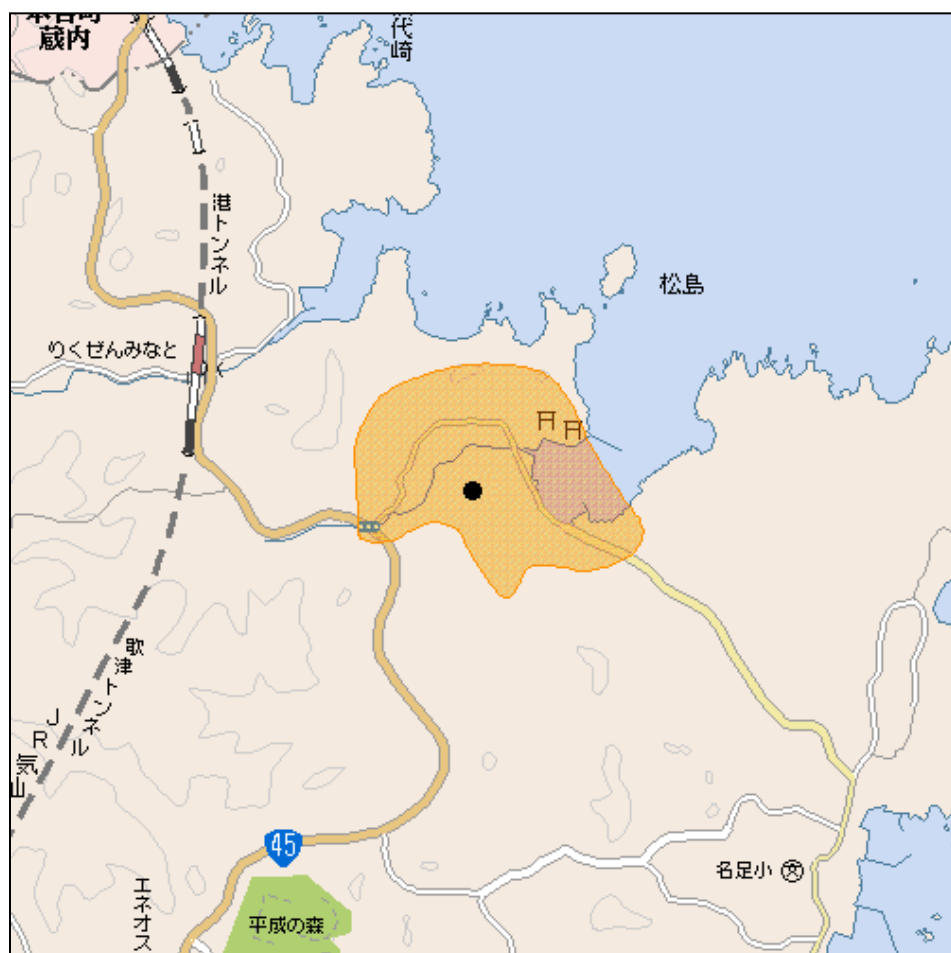

歌津田の浦中継局(地上デジタルテレビ放送)の概要及び放送エリア図

放送エリア

送信所

- 注1 エリアは、電波法令に規定する「放送区域」を表しており地上10メートルの高さで、送信所からの放送波の電界強度が1mV/m以上得られる区域として算出されたものです。
- 2 エリア内であっても、地形やビル陰等により電波が遮られる場合など、視聴できないことがあります。

放送局名	リモコン番号	周波数
NHK(総合)	3	44ch
NHK(教育)	2	42ch
東北放送(TBC)	1	46ch
仙台放送(OX)	8	36ch
宮城テレビ放送(MMT)	4	34ch
東日本放送(KHB)	5	32ch

出力 0.01W

放送区域

宮城県南三陸町の一部

放送区域内世帯数

約 80世帯

宮城県内の他の中継局についても順次設置される予定です。
 その他、地上デジタルテレビ放送に関することは当局のホームページ
<http://www.soumu.go.jp/soutsu/tohoku/digital/index.html> を参考にしてください。