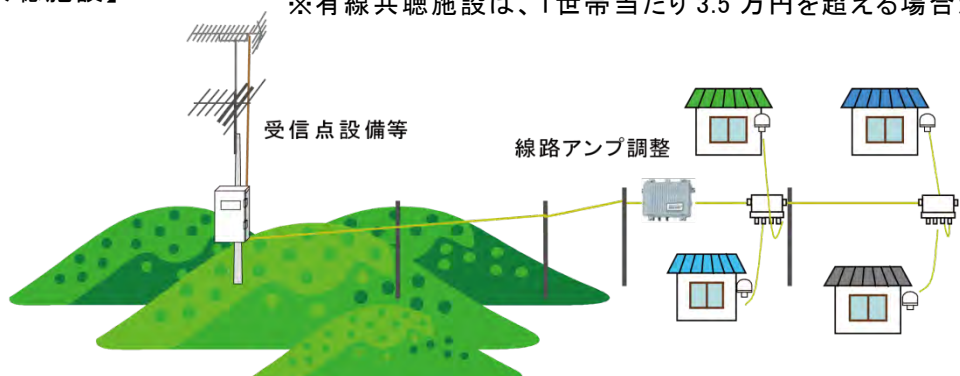

自主辺地共聴施設に対する支援策 (辺地共聴施設整備事業)

1. 目的

山間部等においてデジタルテレビ放送を受信するために共聴施設を改修又はデジタル難視地域に新設する者に対して国がその整備費用の一部を補助することにより、受信可能な地域の拡大を図ることを目的とするもの。

2. 事業の概要

- ・ 事業主体 市町村又は共聴施設の設置者
- ・ 対象地域 山間部など地形的にテレビジョン放送の視聴が困難な地域
- ・ 対象施設 【有線共聴施設】受信点設備の移設費、改修費等(改修又は新設)
【無線共聴施設】受信点設備、有線伝送路、送信設備(置換又は新設)
- ・ 補助率 1/2(新設の場合は2/3)

3. イメージ図

【有線共聴施設】

※有線共聴施設は、1世帯当たり 3.5 万円を超える場合が対象

【無線共聴施設】