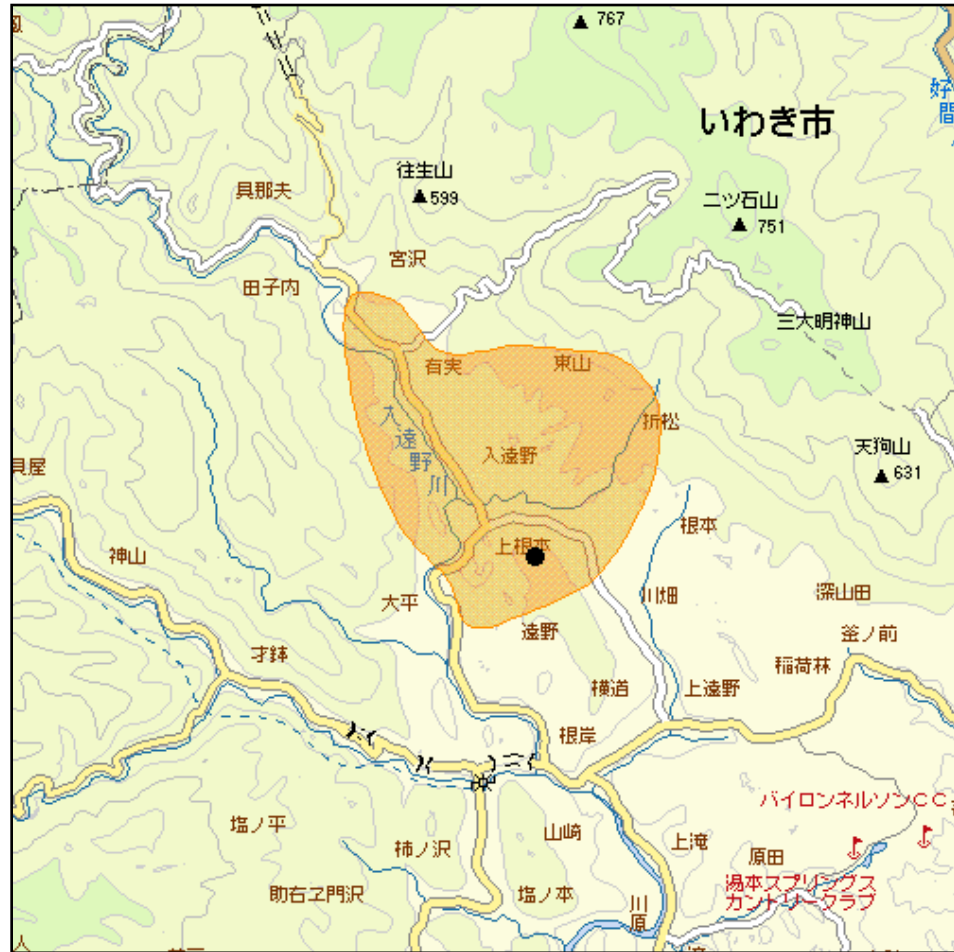

## いわき遠野中継局(地上デジタルテレビ放送)の概要及び放送エリア図

放送エリア

送信所(弁天山)

注1 エリアは、電波法令に規定する「放送区域」を表しており地上10メートルの高さで、送信所からの放送波の電界強度が1mV/m以上得られる区域として算出されたものです。

2 エリア内であっても、地形やビル陰等により電波が遮られる場合など、視聴できないことがあります。

放送局名	リモコン番号	周波数
NHK(総合)	1	15ch
NHK(教育)	2	14ch
福島テレビ(FTV)	8	29ch
福島中央テレビ(FCT)	4	43ch
福島放送(KFB)	5	19ch
テレビユー福島(TUF)	6	45ch

出力 0.3W

放送区域

福島県いわき市の一部

放送区域内世帯数

約 400世帯

福島県内の他の中継局についても順次設置される予定です。

その他、地上デジタルテレビ放送に関することは当局のホームページ

<http://www.soumu.go.jp/soutsu/tohoku/digital/index.html> を参考にしてください。