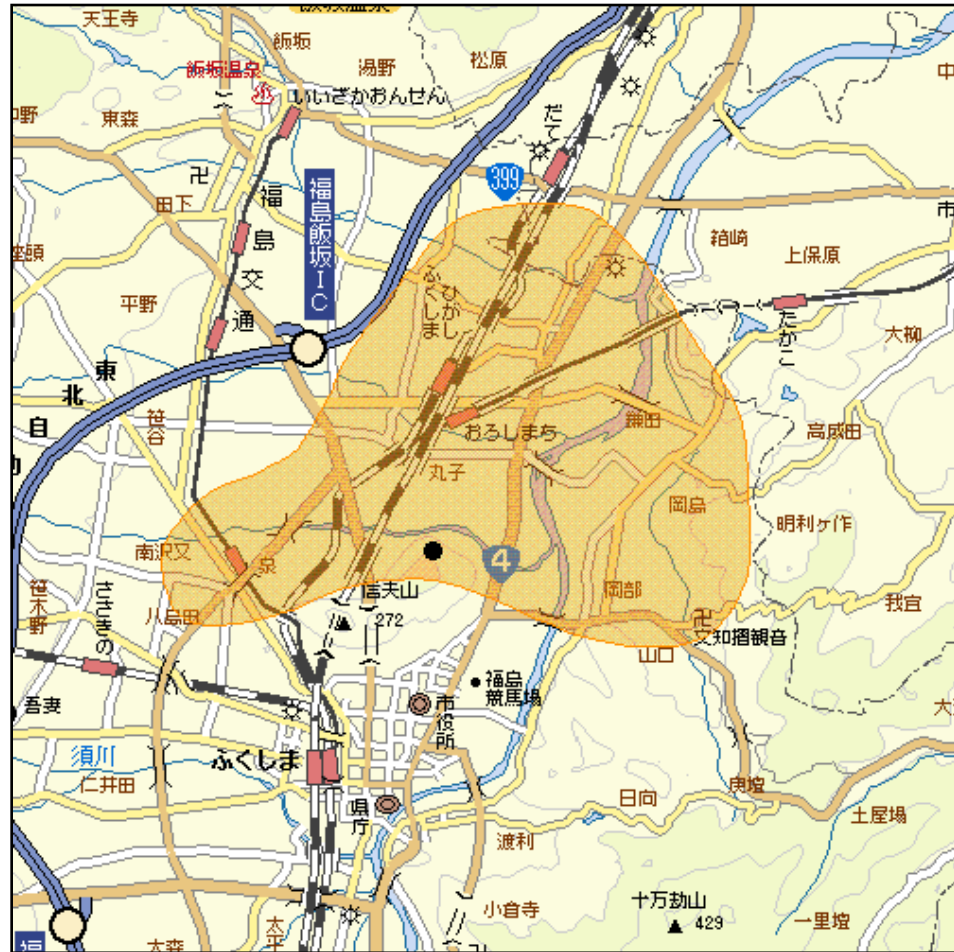

福島信夫中継局(地上デジタルテレビ放送)の概要及び放送エリア図

放送エリア

- 送信所(信夫山)

注1 エリアは、電波法令に規定する「放送区域」を表しており地上10メートルの高さで、送信所からの放送波の電界強度が1mV/m以上得られる区域として算出されたものです。

- 2 エリア内であっても、地形やビル陰等により電波が遮られる場合など、視聴できないことがあります。

放送局名	リモコン番号	周波数
NHK(総合)	1	16ch
NHK(教育)	2	23ch
福島テレビ(FTV)	8	18ch
福島中央テレビ(FCT)	4	22ch
福島放送(KFB)	5	49ch
テレビユー福島(TUF)	6	20ch

出力 1W

放送区域

福島県福島市および伊達市の各一部

放送区域内世帯数

約 23,300世帯

福島県内の他の中継局についても順次設置される予定です。
 その他、地上デジタルテレビ放送に関することは当局のホームページ
<http://www.soumu.go.jp/soutsu/tohoku/digital/index.html> を参考にしてください。