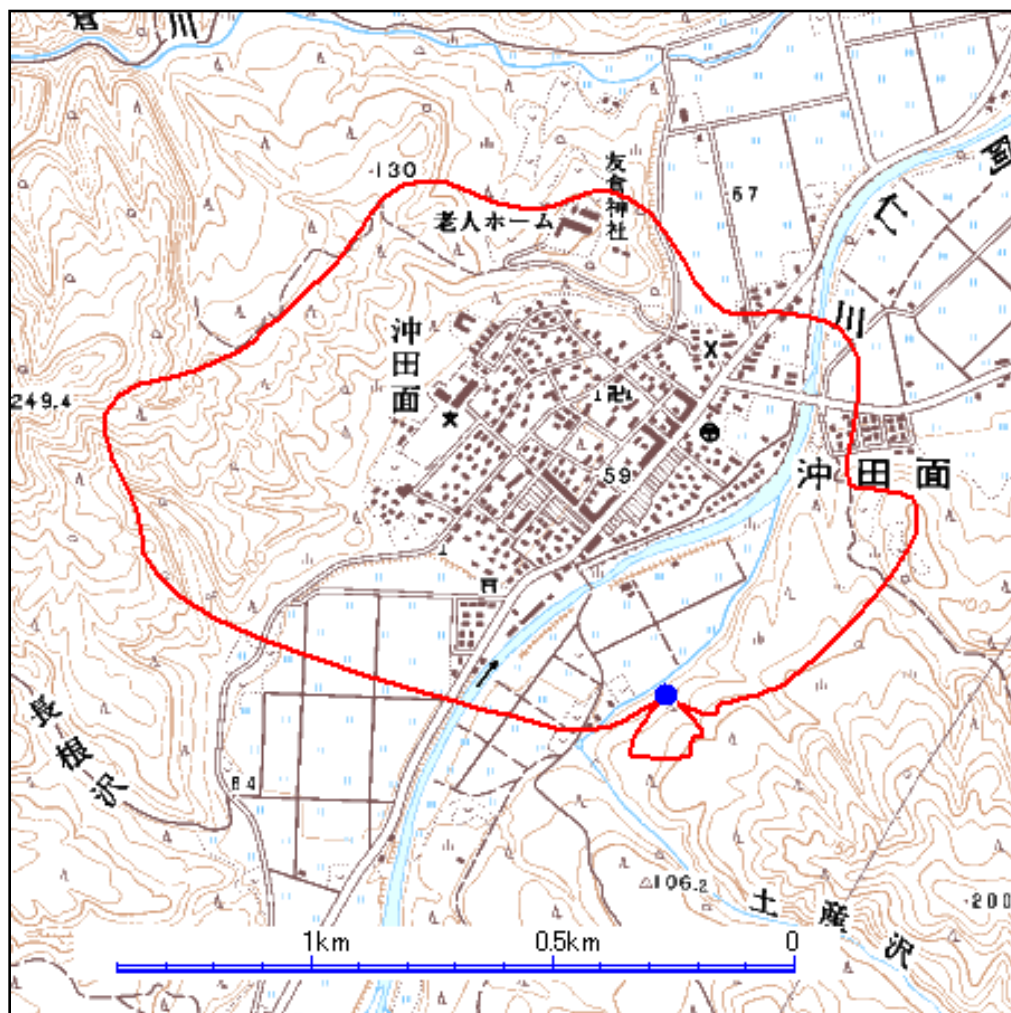

沖田面中継局(地上デジタルテレビ放送)の概要及び放送エリア図

放送エリア

送信所

注1 エリアは、電波法令に規定する「放送区域」を表しており地上10メートルの高さで、送信所からの放送波の電界強度が1mV/m以上得られる区域として算出されたものです。

2 エリア内であっても、地形やビル陰等により電波が遮られる場合など、視聴できないことがあります。

出力 0.01W

放送区域

秋田県上小阿仁村の一部

放送区域内世帯数

約 350世帯

沖田面中継局は、鷹巣局と同じチャンネルですが、偏波面は**垂直偏波**で送信されています。地上デジタルテレビ放送用の電波を受信するためには、下図のようにUHF専用のアンテナを垂直偏波に設定して設置する必要があります。

放送局名	リモコン番号	周波数
NHK(総合)	1	24ch
NHK(教育)	2	22ch
秋田放送(ABS)	4	26ch
秋田テレビ(AKT)	8	39ch
秋田朝日放送(AAB)	5	43ch

(送信する周波数は、鷹巣中継局と同じです。)

秋田県内の他の中継局についても順次設置される予定です。
 その他、地上デジタルテレビ放送に関することは当局のホームページ
<http://www.soumu.go.jp/soutsu/tohoku/digital/index.html> を参考にしてください。