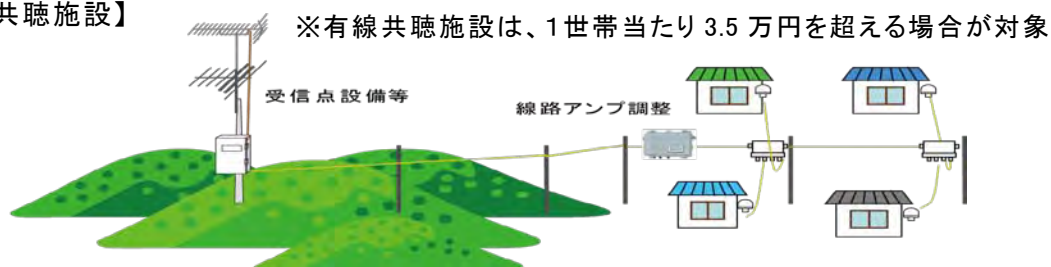

自主辺地共聴施設に対する支援策 (辺地共聴施設整備事業)

1. 目的

山間部等においてデジタルテレビ放送を受信するために共聴施設を改修又はデジタル難視地域に新設する者並びにケーブルテレビへの移行を行う者に対して、国がその整備費用等の一部を補助することにより、受信可能な地域の拡大を図ることを目的とするもの。

2. 事業の概要

- ・ 事業主体 市町村又は共聴施設の設置者
- ・ 対象地域 山間部など地形的にテレビジョン放送の視聴が困難な地域
- ・ 対象施設
 - 【有線共聴施設】受信点設備の移設費、改修費等(改修又は新設)
 - 【無線共聴施設】受信点設備、有線伝送路、送信設備(置換又は新設)
 - 【ケーブルテレビへの移行】ケーブルテレビ加入初期費用、既施設の撤去費用
- ・ 補助率 1/2 (共聴新設の場合は2/3)(1kmを超える伝送路設備は 10/10)

3. イメージ図

【有線共聴施設】

【無線共聴施設】

【ケーブルテレビへの移行】

※ケーブルテレビへの移行は、1世帯当たり 3.5 万円を超える場合が対象