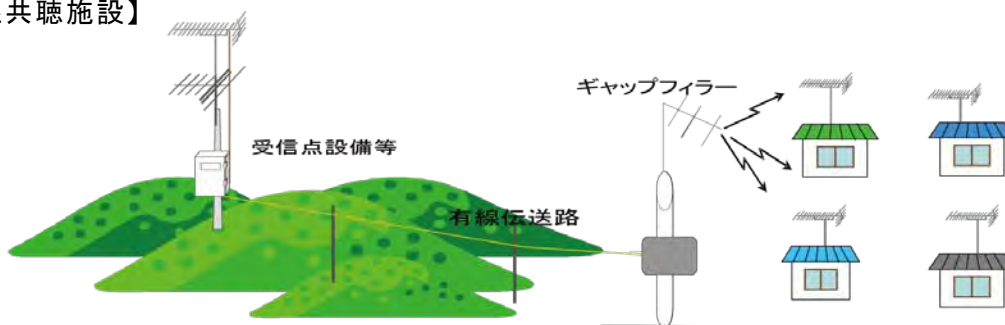

自主辺地共聴施設に対する支援策 (辺地共聴施設整備事業)

1. 目的

山間部等においてデジタルテレビ放送を受信するために共聴施設を改修又はデジタル難視地域に新設する者並びにケーブルテレビへの移行を行う者に対して、国がその整備費用等の一部を補助することにより、受信可能な地域の拡大を図ることを目的とするもの。

2. 事業の概要

- ・ 事業主体 市町村又は共聴施設の設置者
- ・ 対象地域 山間部など地形的にテレビジョン放送の視聴が困難な地域
- ・ 対象施設
 - 【有線共聴施設】受信点設備の移設費、改修費等(改修又は新設)
 - 【無線共聴施設】受信点設備、有線伝送路、送信設備(置換又は新設)
 - 【ケーブルテレビへの移行】ケーブルテレビ加入初期費用、既施設の撤去費用
- ・ 補助率 1/2 (共聴新設の場合は2/3)(1kmを超える伝送路設備は 10/10)

3. イメージ図

【有線共聴施設】

【無線共聴施設】

【ケーブルテレビへの移行】

※ケーブルテレビへの移行は、1世帯当たり 3.5 万円を超える場合が対象