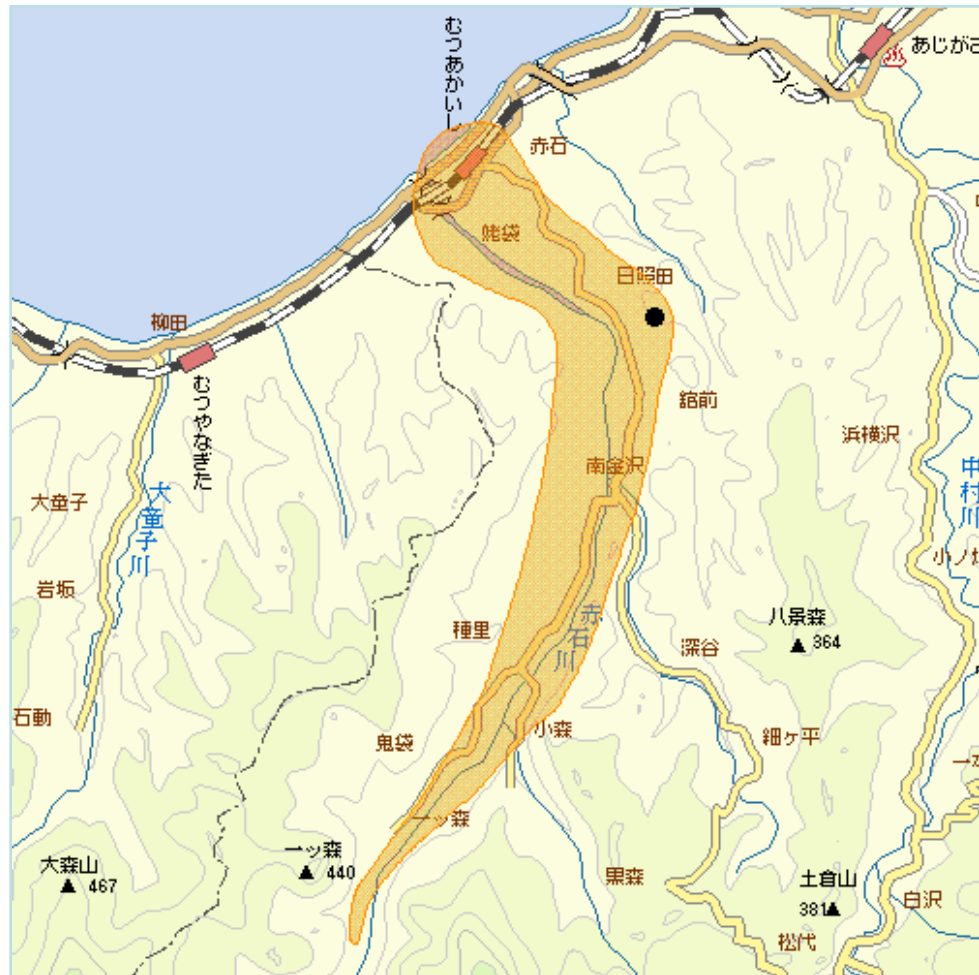

鱒ヶ沢赤石中継局(地上デジタルテレビ放送)の概要及び放送エリア図

放送エリア

送信所(高根山)

- 注1 エリアは、電波法令に規定する「放送区域」を表しており地上10メートルの高さで、送信所からの放送波の電界強度が1mV/m以上得られる区域として算出されたものです。
- 2 エリア内であっても、地形やビル陰等により電波が遮られる場合など、視聴できないことがあります。

放送局名	リモコン番号	周波数
NHK(総合)	3	41ch
NHK(教育)	2	23ch
青森放送(RAB)	1	21ch
青森テレビ(ATV)	6	47ch
青森朝日放送(ABA)	5	19ch

出力 1W

放送区域

青森県鱒ヶ沢町の一部

放送区域内世帯数

約600世帯

青森県内の他の中継局についても順次設置される予定です。
 その他、地上デジタルテレビ放送に関することは当局のホームページ
<http://www.soumu.go.jp/soutsu/tohoku/digital/index.html> を参考にしてください。