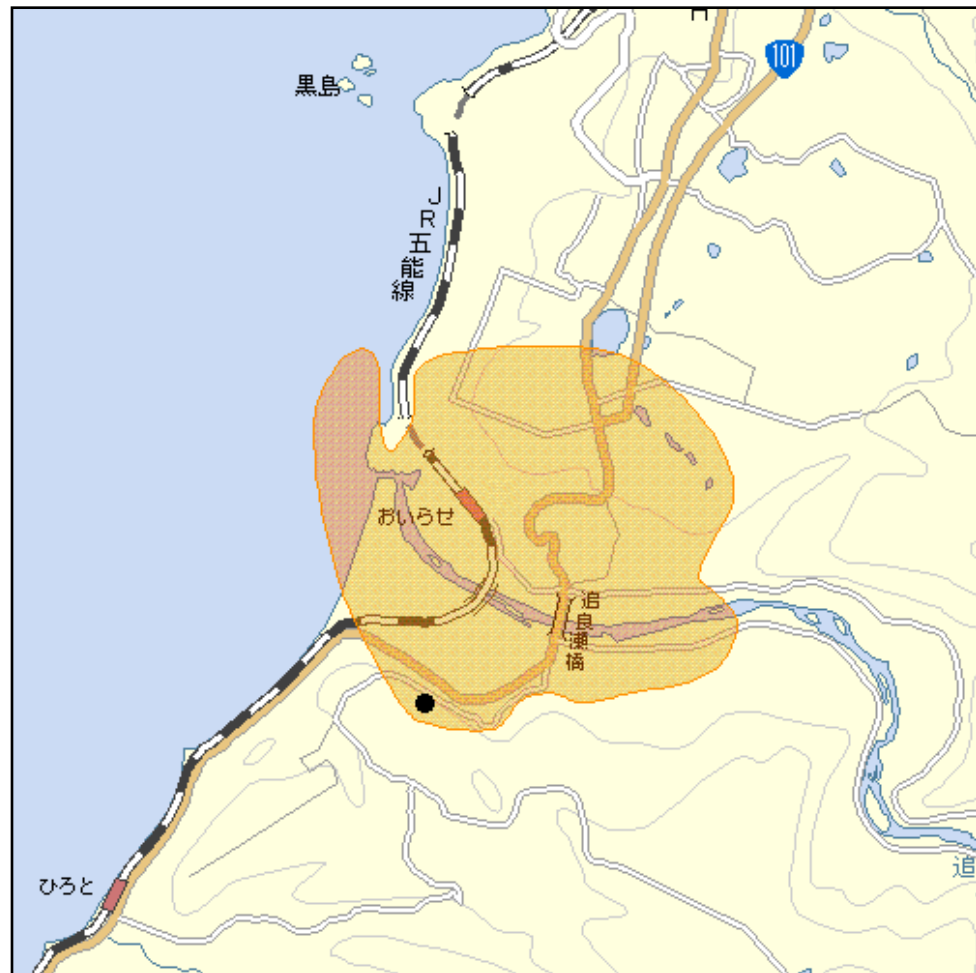

深浦追良瀬中継局(地上デジタルテレビ放送)の概要及び放送エリア図

 放送エリア

- 送信所(相野山)

- 注1 エリアは、電波法令に規定する「放送区域」を表しており地上10メートルの高さで、送信所からの放送波の電界強度が1mV/m以上得られる区域として算出されたものです。
- 2 エリア内であっても、地形やビル陰等により電波が遮られる場合など、視聴できないことがあります。

放送局名	リモコン番号	周波数
NHK(総合)	3	39ch
NHK(教育)	2	41ch
青森放送(RAB)	1	43ch
青森テレビ(ATV)	6	45ch
青森朝日放送(ABA)	5	47ch

出力 0.01W

放送区域

青森県深浦町の一部

放送区域内世帯数

約200世帯

青森県内の他の中継局についても順次設置される予定です。
 その他、地上デジタルテレビ放送に関することは当局のホームページ
<http://www.soumu.go.jp/soutsu/tohoku/digital/index.html> を参考にしてください。