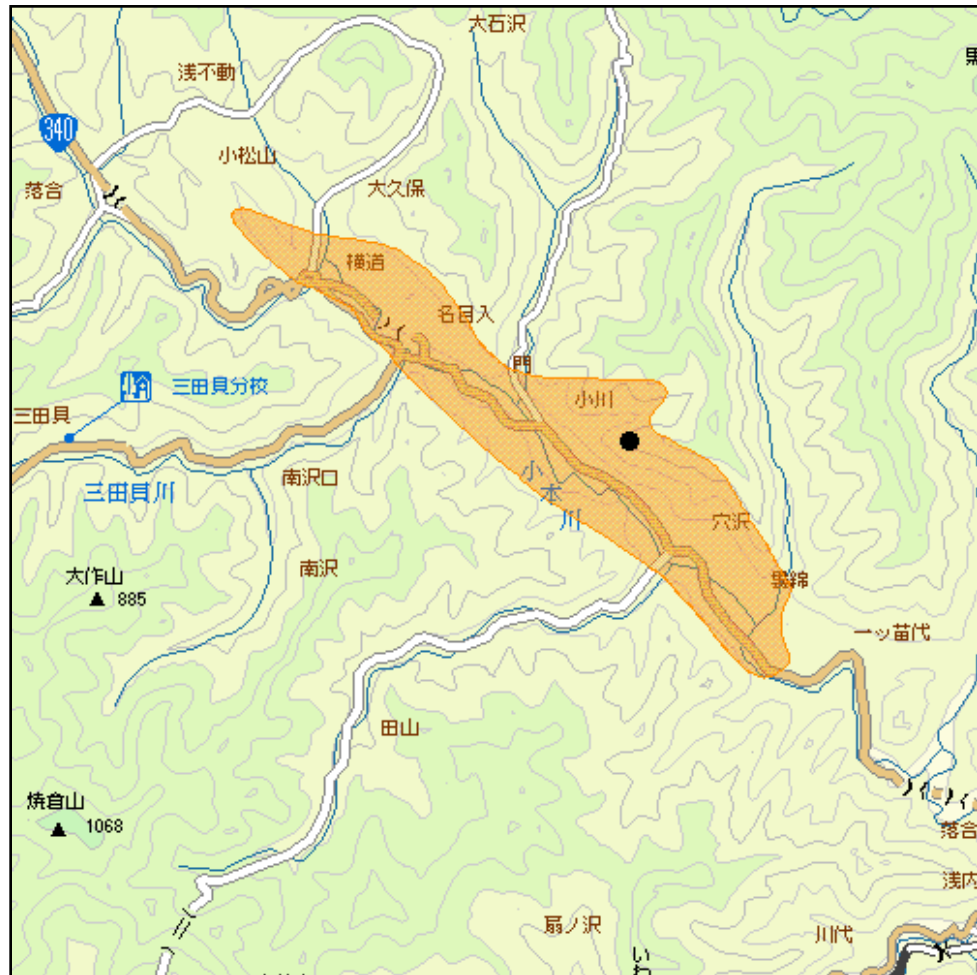

## 岩泉小川中継局(地上デジタルテレビ放送)の概要及び放送エリア図

放送エリア

送信所 (洞窪山)

注1 エリアは、電波法令に規定する「放送区域」を表しており地上10メートルの高さで、送信所からの放送波の電界強度が1 mV/m以上得られる区域として算出されたものです。

2 エリア内であっても、地形やビル陰等により電波が遮られる場合など、視聴できないことがあります。

放送局名	リモコン番号	周波数
NHK(総合)	1	36ch
NHK(教育)	2	42ch
IBC岩手放送(IBC)	6	38ch
テレビ岩手(TVI)	4	44ch
岩手めんこいテレビ(MIT)	8	40ch
岩手朝日テレビ(IAT)	5	46ch

出力 2 W

放送区域

岩手県岩泉町の一部

放送区域内世帯数

約680世帯

岩手県内の他の中継局についても順次設置される予定です。  
 その他、地上デジタルテレビ放送に関することは当局のホームページ  
<http://www.soumu.go.jp/soutsu/tohoku/digital/index.html> を参考にしてください。