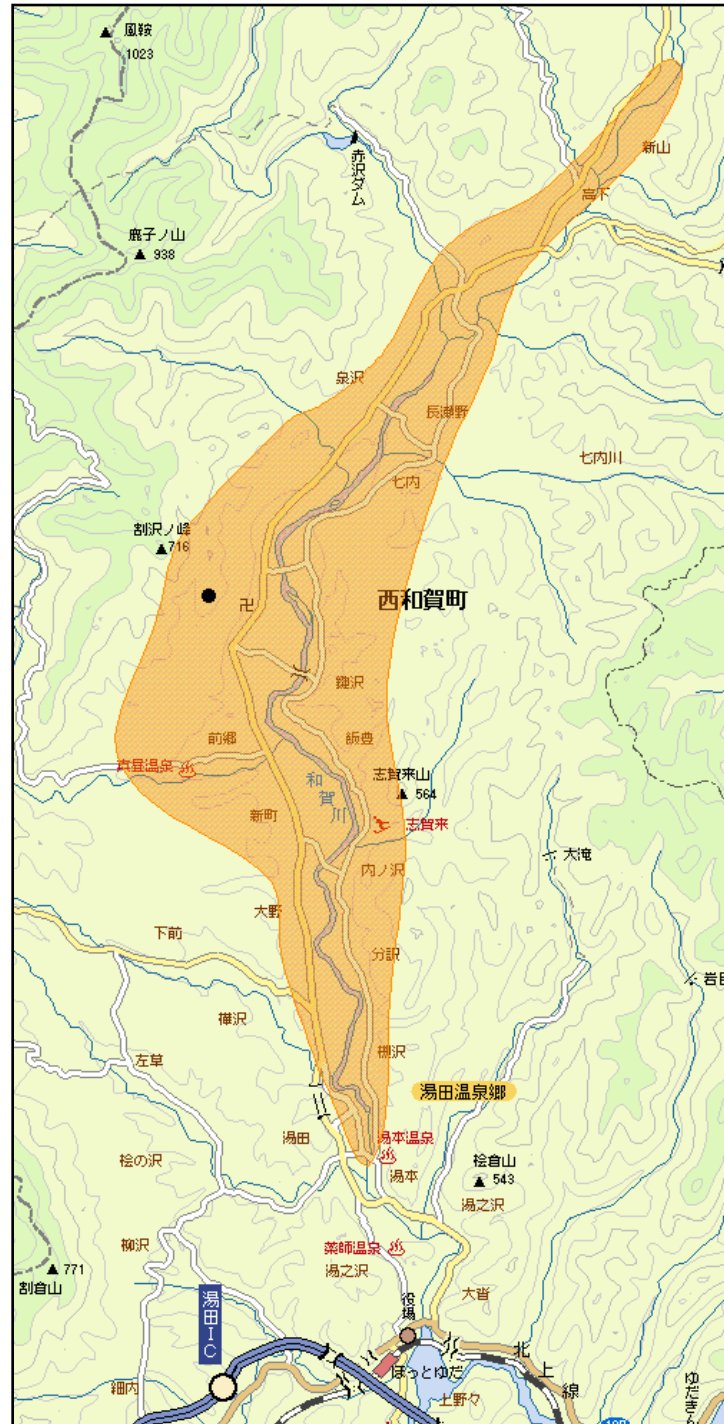

沢内中継局(地上デジタルテレビ放送)の概要及び放送エリア図

放送エリア

- 送信所（経塚山）

注1 エリアは、電波法令に規定する「放送区域」を表しており地上10メートルの高さで、送信所からの放送波の電界強度が1mV/m以上得られる区域として算出されたものです。

2 エリア内であっても、地形やビル陰等により電波が遮られる場合など、視聴できないことがあります。

出力 2 W

放送区域 岩手県西和賀町の一部

放送区域内世帯数 約1, 100世帯

放送局名	リモコン番号	周波数
NHK(総合)	1	14ch
NHK(教育)	2	13ch
IBC岩手放送(IBC)	6	16ch
テレビ岩手(TVI)	4	18ch
岩手めんこいテレビ(MIT)	8	20ch
岩手朝日テレビ(IAT)	5	22ch

岩手県内の他の中継局についても順次設置される予定です。
 その他、地上デジタルテレビ放送に関することは当局のホームページ
<http://www.soumu.go.jp/soutsu/tohoku/digital/index.html> を参考にしてください。