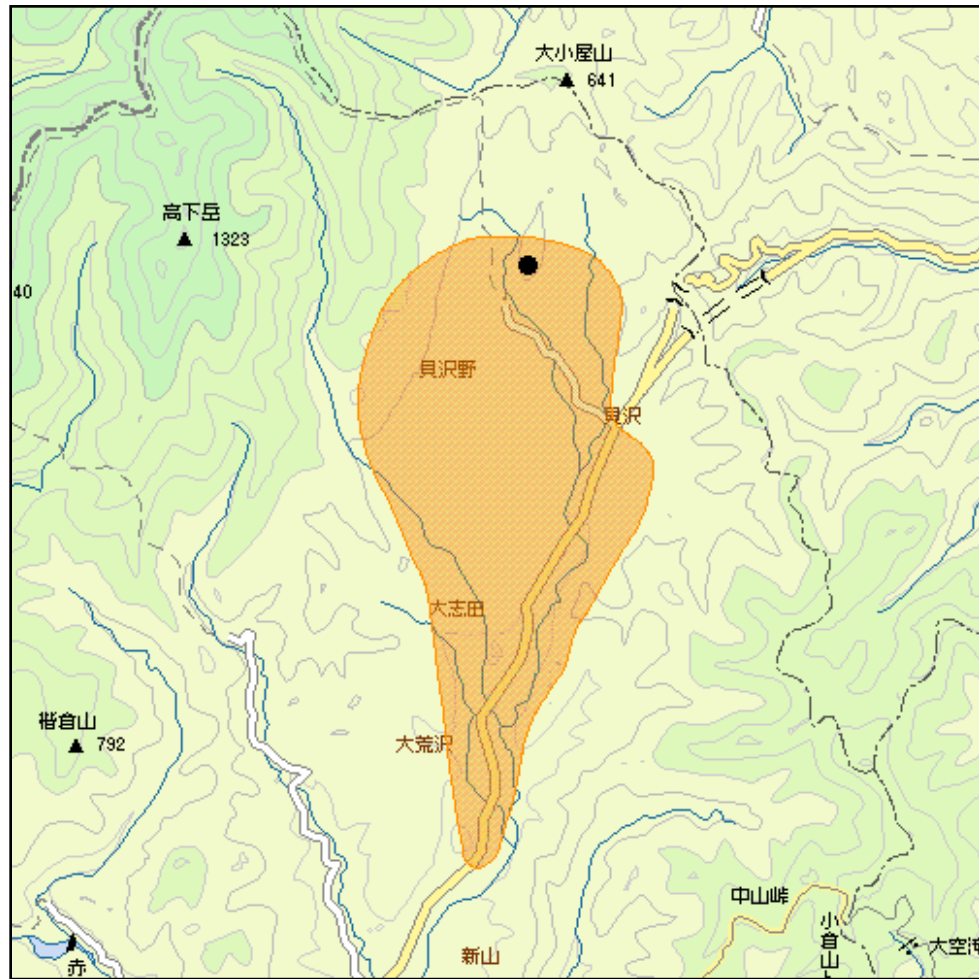

沢内川舟中継局(地上デジタルテレビ放送)の概要及び放送エリア図

 放送エリア

● 送信所 (戸倉山)

- 注1 エリアは、電波法令に規定する「放送区域」を表しており地上10メートルの高さで、送信所からの放送波の電界強度が1mV/m以上得られる区域として算出されたものです。
- 2 エリア内であっても、地形やビル陰等により電波が遮られる場合など、視聴できないことがあります。

放送局名	リモコン番号	周波数
NHK(総合)	1	25ch
NHK(教育)	2	23ch
IBC岩手放送(IBC)	6	37ch
テレビ岩手(TVI)	4	27ch
岩手めんこいテレビ(MIT)	8	29ch
岩手朝日テレビ(IAT)	5	39ch

出力 1 W

放送区域

岩手県西和賀町の一部

放送区域内世帯数

約140世帯

岩手県内の他の中継局についても順次設置される予定です。
 その他、地上デジタルテレビ放送に関することは当局のホームページ
<http://www.soumu.go.jp/soutsu/tohoku/digital/index.html> を参考にしてください。