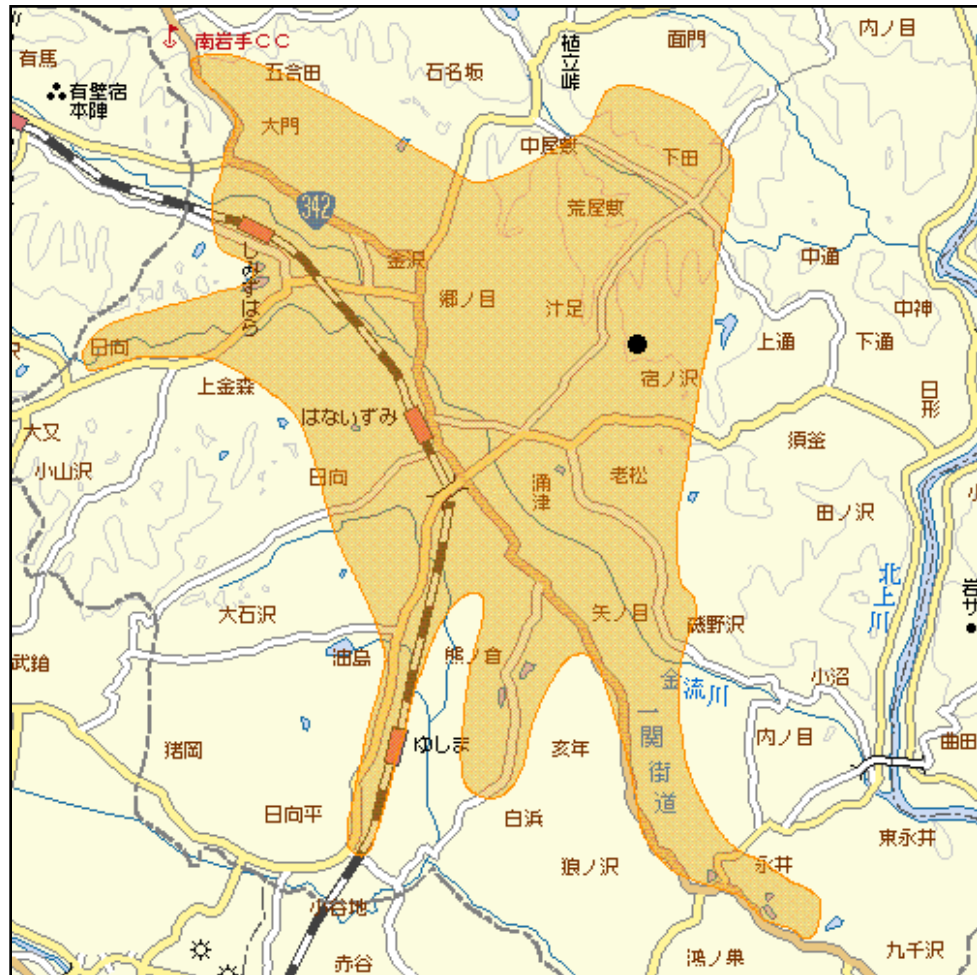

## 花泉中継局(地上デジタルテレビ放送)の概要及び放送エリア図

放送エリア

送信所 (老松山)

- 注1 エリアは、電波法令に規定する「放送区域」を表しており地上10メートルの高さで、送信所からの放送波の電界強度が1mV/m以上得られる区域として算出されたものです。
- 2 エリア内であっても、地形やビル陰等により電波が遮られる場合など、視聴できないことがあります。

放送局名	リモコン番号	周波数
NHK(総合)	1	57ch
NHK(教育)	2	55ch
IBC岩手放送(IBC)	6	15ch
テレビ岩手(TVI)	4	27ch
岩手めんこいテレビ(MIT)	8	29ch
岩手朝日テレビ(IAT)	5	43ch

出力 2 W

放送区域

岩手県一関市の一部

放送区域内世帯数

約2,700世帯

岩手県内の他の中継局についても順次設置される予定です。  
 その他、地上デジタルテレビ放送に関することは当局のホームページ  
<http://www.soumu.go.jp/soutsu/tohoku/digital/index.html> を参考にしてください。