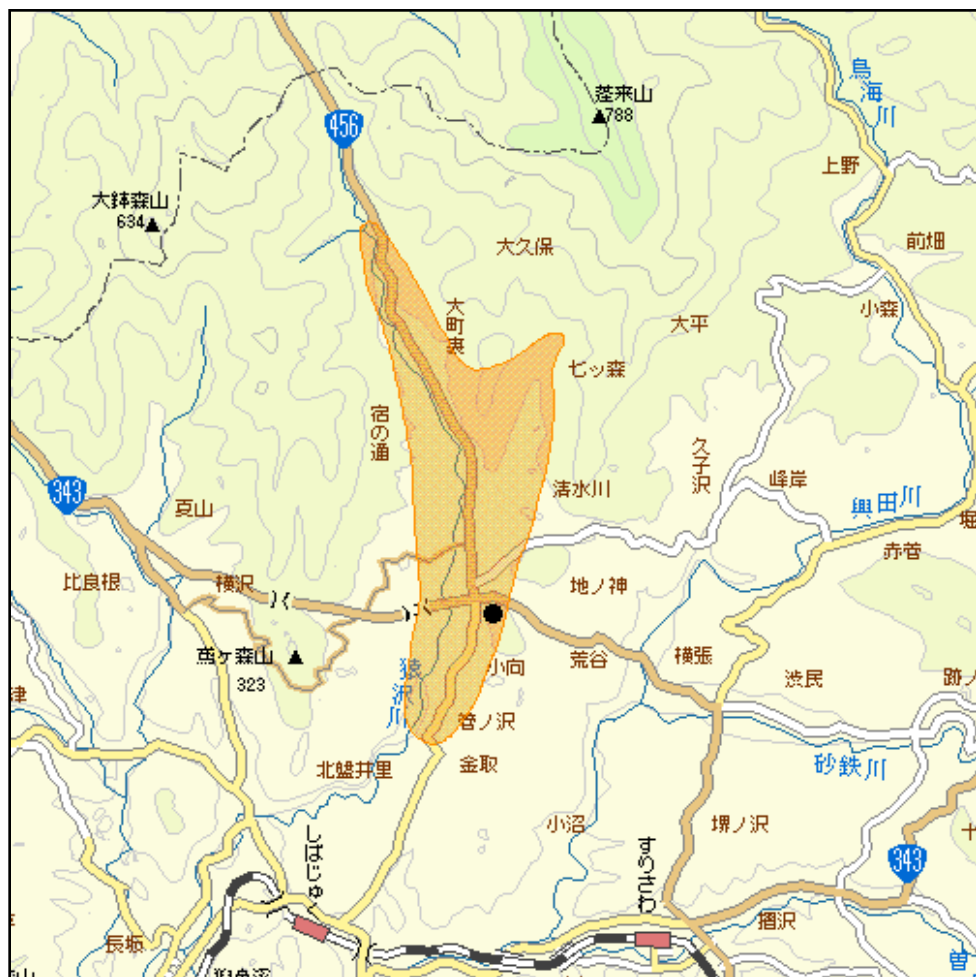

大東猿沢中継局(地上デジタルテレビ放送)の概要及び放送エリア図

 放送エリア

● 送信所(御神山)

注1 エリアは、電波法令に規定する「放送区域」を表しており地上10メートルの高さで、送信所からの放送波の電界強度が1mV/m以上得られる区域として算出されたものです。

2 エリア内であっても、地形やビル陰等により電波が遮られる場合など、視聴できないことがあります。

放送局名	リモコン番号	周波数
NHK(総合)	1	41ch
NHK(教育)	2	36ch
IBC岩手放送(IBC)	6	39ch
テレビ岩手(TVI)	4	40ch
岩手めんこいテレビ(MIT)	8	38ch
岩手朝日テレビ(IAT)	5	30ch

出力 0.5W

放送区域

岩手県一関市の一部

放送区域内世帯数

約400世帯

岩手県内の他の中継局についても順次設置される予定です。
 その他、地上デジタルテレビ放送に関することは当局のホームページ
<http://www.soumu.go.jp/soutsu/tohoku/digital/index.html> を参考にしてください。