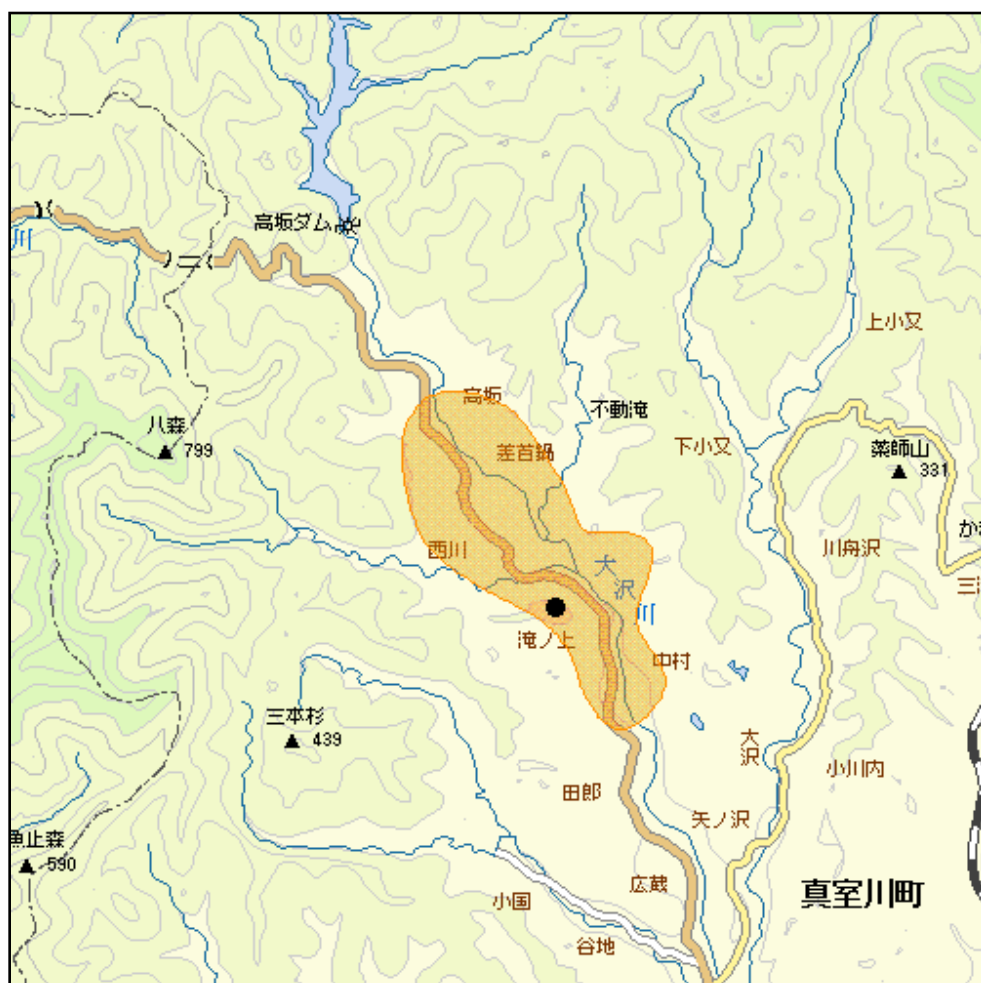

真室川高坂中継局(地上デジタルテレビ放送)の概要及び放送エリア図

放送エリア

● 送信所(寺沢山)

注1 エリアは、電波法令に規定する「放送区域」を表しており地上10メートルの高さで、送信所からの放送波の電界強度が1mV/m以上得られる区域として算出されたものです。

2 エリア内であっても、地形やビル陰等により電波が遮られる場合など、視聴できないことがあります。

| 放送局名 | リモコン番号 | 周波数 |
|--------------|--------|------|
| NHK(総合) | 1 | 34ch |
| NHK(教育) | 2 | 32ch |
| 山形放送(YBC) | 4 | 35ch |
| 山形テレビ(YTS) | 5 | 37ch |
| テレビユー山形(TUY) | 6 | 39ch |

出力 0.05W

放送区域

山形県真室川町の一部

放送区域内世帯数

約 200世帯

山形県内の他の中継局についても順次設置される予定です。
 その他、地上デジタルテレビ放送に関することは当局のホームページ
<http://www.soumu.go.jp/soutsu/tohoku/digital/index.html> を参考にしてください。