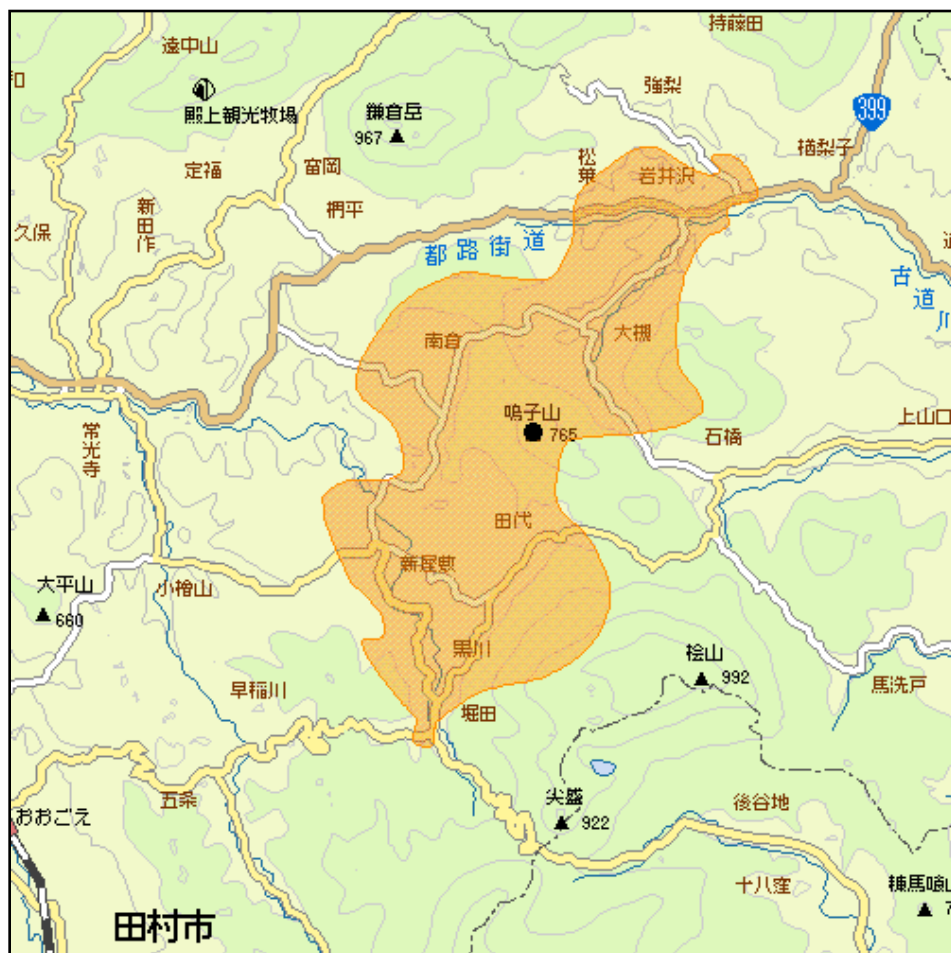

## 東常葉中継局(地上デジタルテレビ放送)の概要及び放送エリア図

 放送エリア

● 送信所(鳴子山)

- 注1 エリアは、電波法令に規定する「放送区域」を表しており地上10メートルの高さで、送信所からの放送波の電界強度が1mV/m以上得られる区域として算出されたものです。
- 2 エリア内であっても、地形やビル陰等により電波が遮られる場合など、視聴できないことがあります。

放送局名	リモコン番号	周波数
NHK(総合)	1	40ch
NHK(教育)	2	38ch

出力 0.3W

放送区域  
福島県田村市の一部

放送区域内世帯数  
約 300世帯

福島県内の他の中継局についても順次設置される予定です。  
その他、地上デジタルテレビ放送に関することは当局のホームページ  
<http://www.soumu.go.jp/soutsu/tohoku/digital/index.html> を参考にしてください。