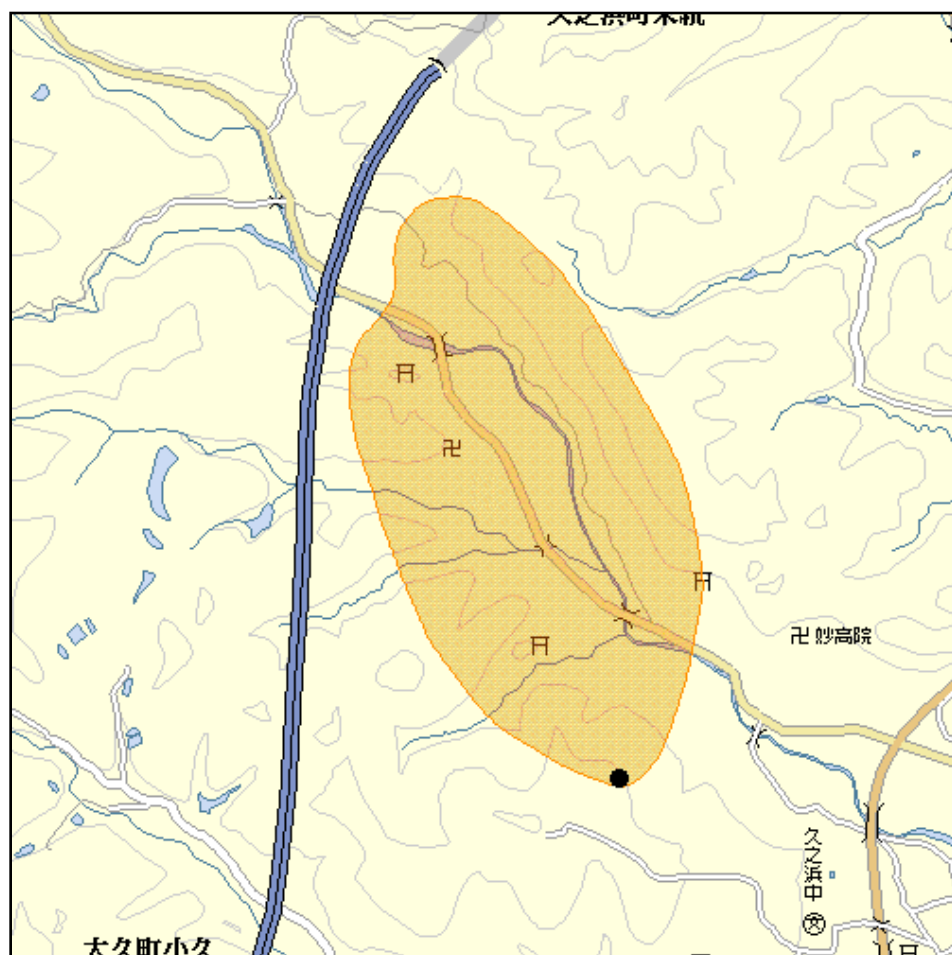

大久中継局(地上デジタルテレビ放送)の概要及び放送エリア図

放送エリア

送信所(大場山)

- 注1 エリアは、電波法令に規定する「放送区域」を表しており地上10メートルの高さで、送信所からの放送波の電界強度が1mV/m以上得られる区域として算出されたものです。
- 2 エリア内であっても、地形やビル陰等により電波が遮られる場合など、視聴できないことがあります。

放送局名	リモコン番号	周波数
NHK(総合)	1	45ch
NHK(教育)	2	43ch

出力 0.01W

放送区域

福島県いわき市の一部

放送区域内世帯数

約 100世帯

福島県内の他の中継局についても順次設置される予定です。
 その他、地上デジタルテレビ放送に関することは当局のホームページ
<http://www.soumu.go.jp/soutsu/tohoku/digital/index.html> を参考にしてください。