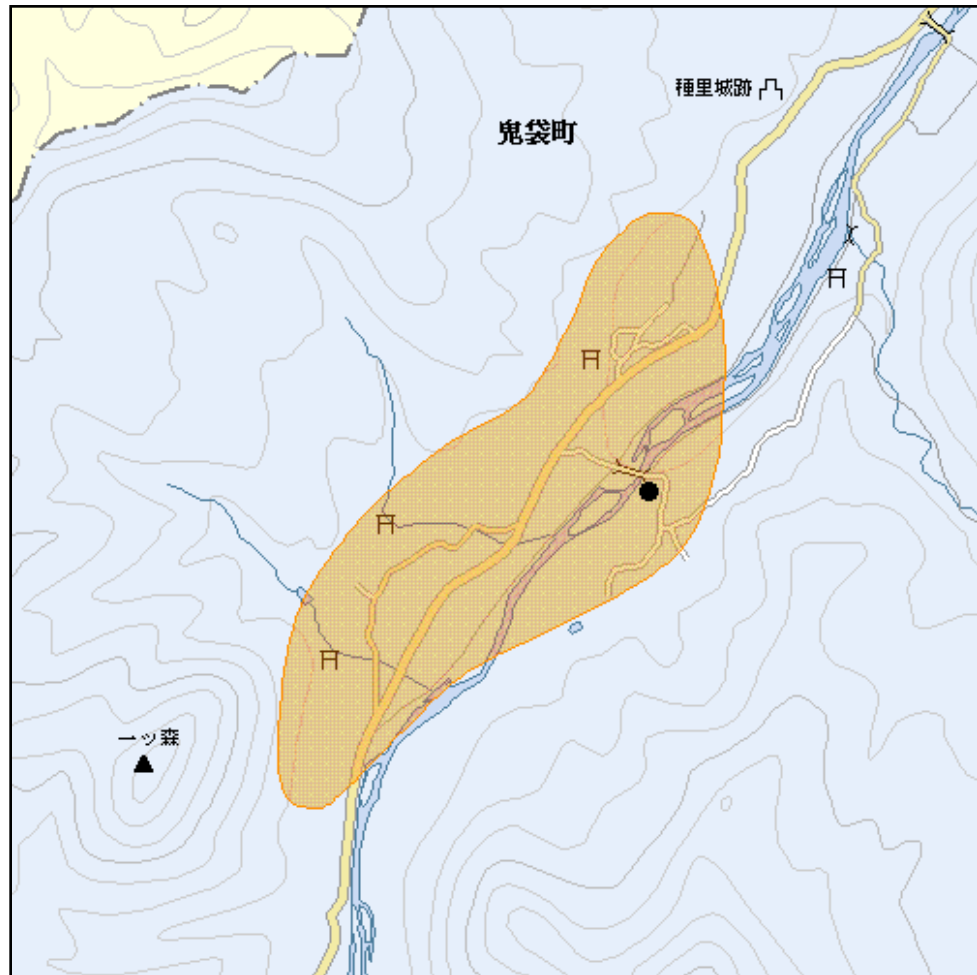

鱒ヶ沢一ツ森中継局(地上デジタルテレビ放送)の概要及び放送エリア図

 放送エリア

● 送信所(高根山)

- 注1 エリアは、電波法令に規定する「放送区域」を表しており地上10メートルの高さで、送信所からの放送波の電界強度が1mV/m以上得られる区域として算出されたものです。
- 2 エリア内であっても、地形やビル陰等により電波が遮られる場合など、視聴できないことがあります。

放送局名	リモコン番号	周波数
NHK(総合)	3	29ch
NHK(教育)	2	35ch
青森放送(RAB)	1	27ch
青森テレビ(ATV)	6	33ch
青森朝日放送(ABA)	5	31ch

出力 0.05W

放送区域

青森県鱒ヶ沢町の一部

放送区域内世帯数

約60世帯

青森県内の他の中継局についても順次設置される予定です。
 その他、地上デジタルテレビ放送に関することは当局のホームページ
<http://www.soumu.go.jp/soutsu/tohoku/digital/index.html> を参考にしてください。