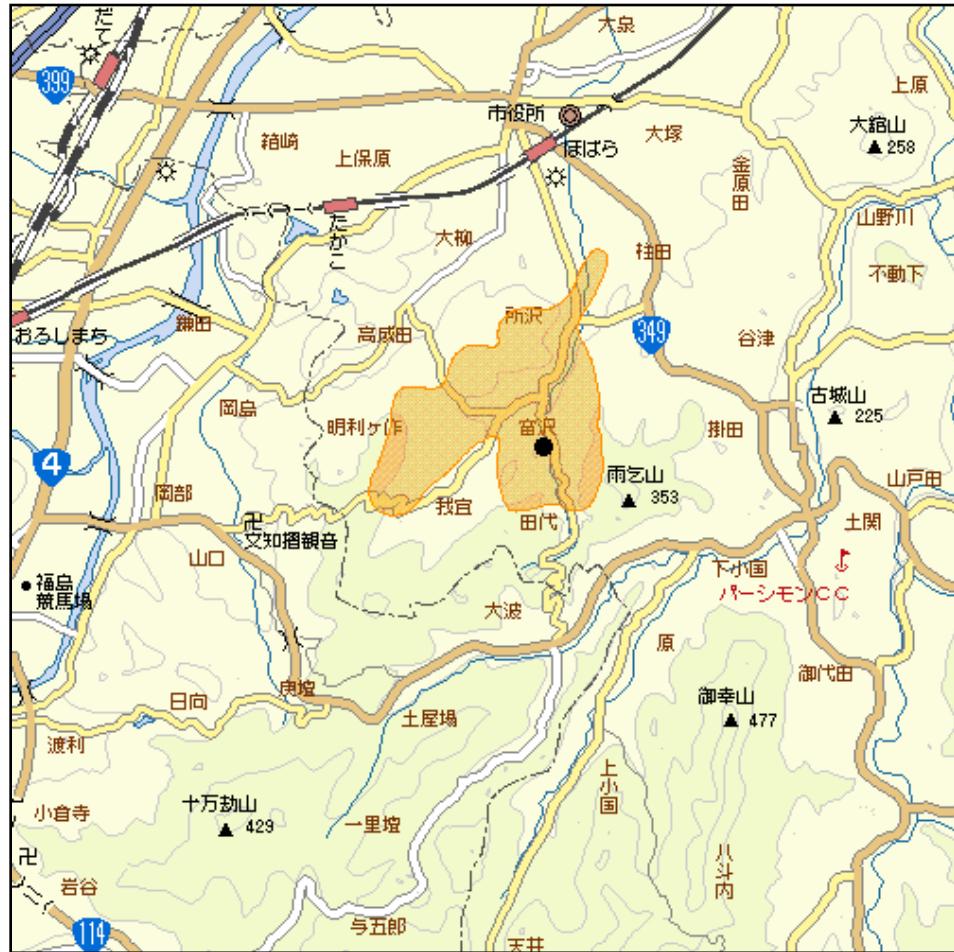

保原富沢中継局(地上デジタルテレビ放送)の概要及び放送エリア図

放送エリア

送信所(台山)

注1 エリアは、電波法令に規定する「放送区域」を表しており地上10メートルの高さで、送信所からの放送波の電界強度が1mV/m以上得られる区域として算出されたものです。

2 エリア内であっても、地形やビル陰等により電波が遮られる場合など、視聴できないことがあります。

放送局名	リモコン番号	周波数
NHK(総合)	1	16ch
NHK(教育)	2	23ch
福島テレビ(FTV)	8	18ch
福島中央テレビ(FCT)	4	22ch
福島放送(KFB)	5	48ch
テレビユー福島(TUF)	6	20ch

出力 0.1W

放送区域

福島県伊達市の一部

放送区域内世帯数

約300世帯

福島県内の他の中継局についても順次設置される予定です。

その他、地上デジタルテレビ放送に関することは当局のホームページ

<http://www.soumu.go.jp/soutsu/tohoku/digital/index.html> を参考にしてください。