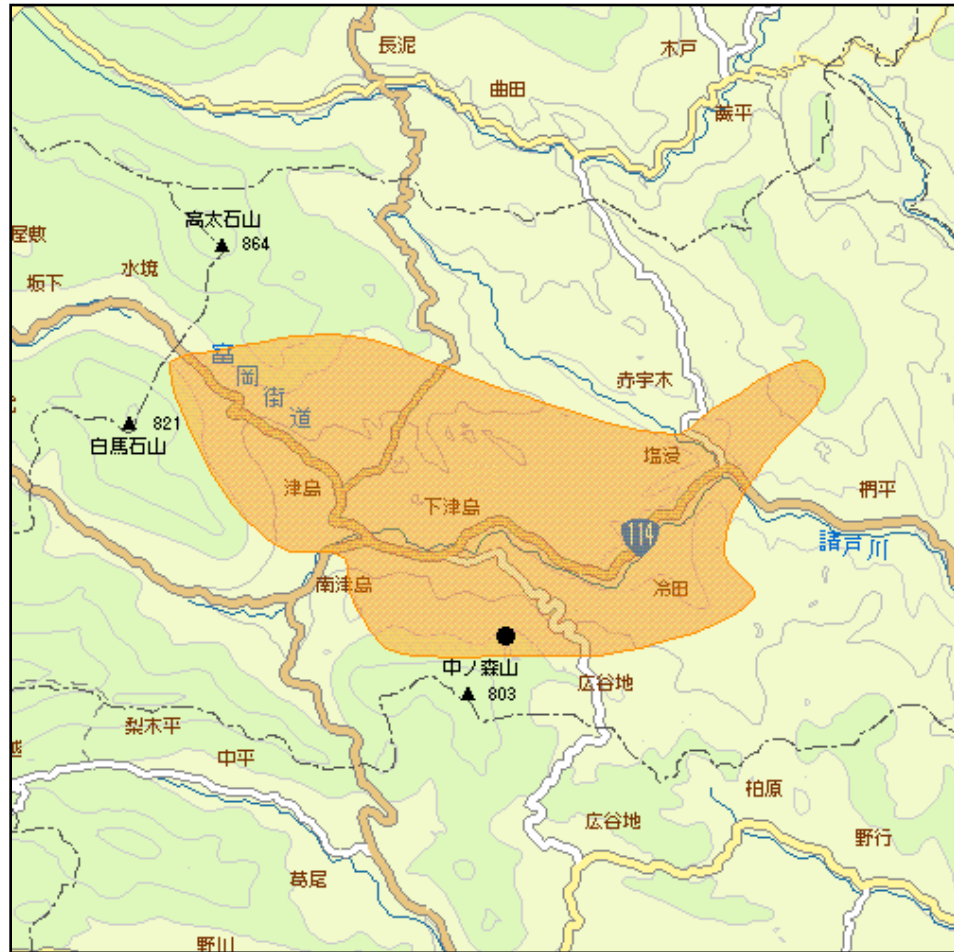

## 浪江津島中継局(地上デジタルテレビ放送)の概要及び放送エリア図

放送エリア

- 送信所(松森山)

- 注1 エリアは、電波法令に規定する「放送区域」を表しており地上10メートルの高さで、送信所からの放送波の電界強度が1mV/m以上得られる区域として算出されたものです。
- 2 エリア内であっても、地形やビル陰等により電波が遮られる場合など、視聴できないことがあります。

放送局名	リモコン番号	周波数
NHK(総合)	1	16ch
NHK(教育)	2	37ch
福島テレビ(FTV)	8	18ch
福島中央テレビ(FCT)	4	22ch
福島放送(KFB)	5	23ch
テレビユー福島(TUF)	6	20ch

出力 0.3W

放送区域

福島県浪江町の一部

放送区域内世帯数

約250世帯

福島県内の他の中継局についても順次設置される予定です。  
 その他、地上デジタルテレビ放送に関することは当局のホームページ  
<http://www.soumu.go.jp/soutsu/tohoku/digital/index.html> を参考にしてください。