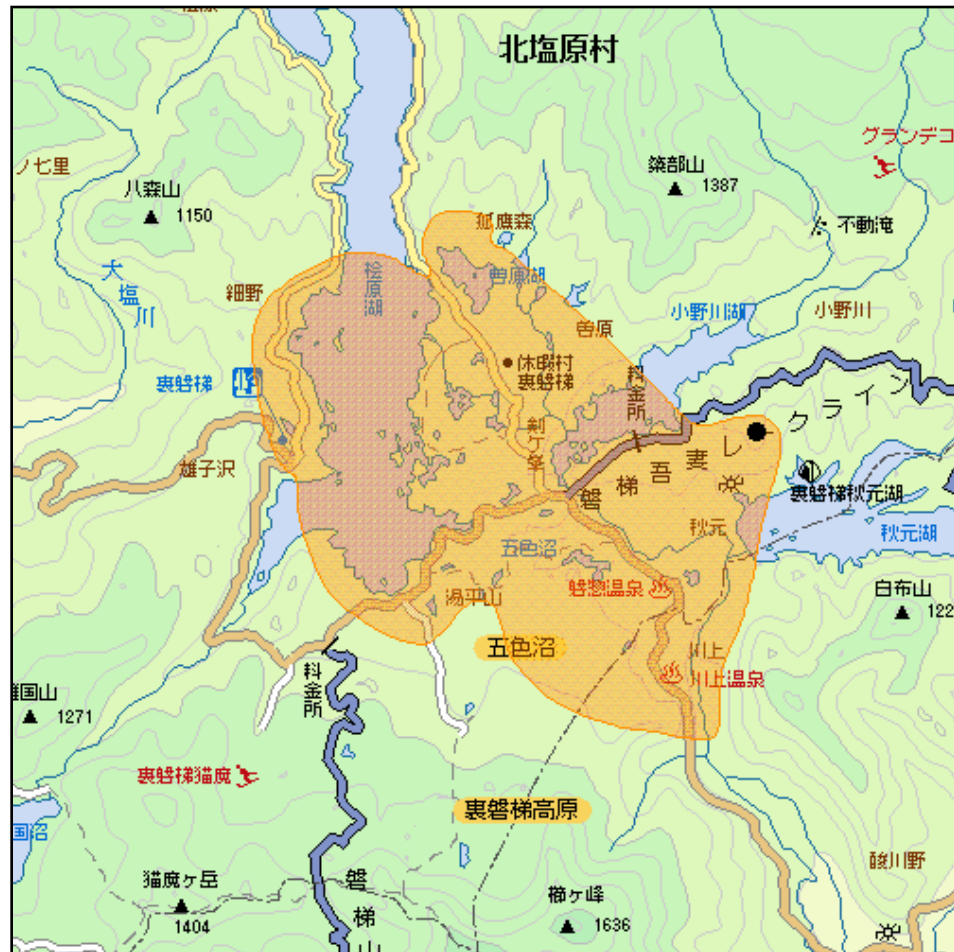

## 裏磐梯中継局(地上デジタルテレビ放送)の概要及び放送エリア図

 放送エリア

- 送信所(寺沢山)

- 注1 エリアは、電波法令に規定する「放送区域」を表しており地上10メートルの高さで、送信所からの放送波の電界強度が1mV/m以上得られる区域として算出されたものです。
- 2 エリア内であっても、地形やビル陰等により電波が遮られる場合など、視聴できないことがあります。

放送局名	リモコン番号	周波数
NHK(総合)	1	16ch
NHK(教育)	2	13ch
福島テレビ(FTV)	8	18ch
福島中央テレビ(FCT)	4	22ch
福島放送(KFB)	5	23ch
テレビユー福島(TUF)	6	20ch

出力 0.3W

放送区域

福島県猪苗代町および  
北塩原村の各一部

放送区域内世帯数

約450世帯

福島県内の他の中継局についても順次設置される予定です。  
その他、地上デジタルテレビ放送に関することは当局のホームページ  
<http://www.soumu.go.jp/soutsu/tohoku/digital/index.html> を参考にしてください。