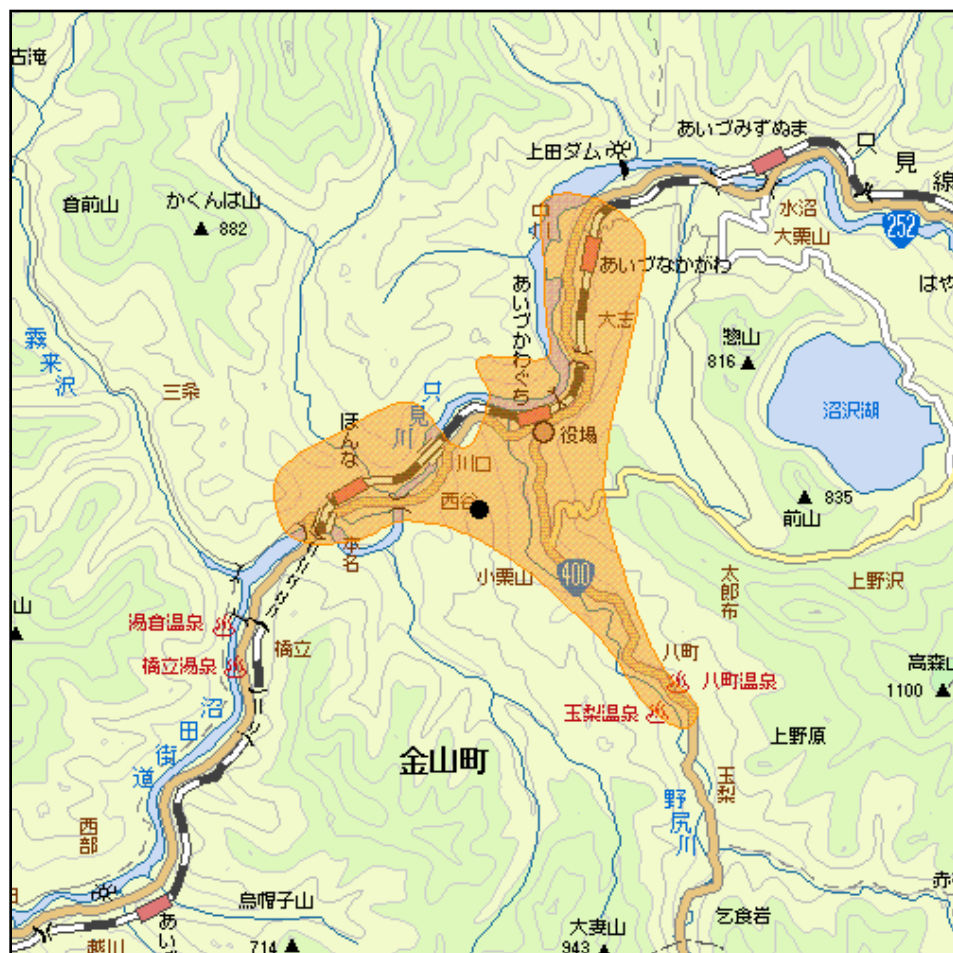

金山中継局(地上デジタルテレビ放送)の概要及び放送エリア図

 放送エリア

- 送信所(雀巢山)

- 注1 エリアは、電波法令に規定する「放送区域」を表しており地上10メートルの高さで、送信所からの放送波の電界強度が1mV/m以上得られる区域として算出されたものです。
- 2 エリア内であっても、地形やビル陰等により電波が遮られる場合など、視聴できないことがあります。

放送局名	リモコン番号	周波数
NHK(総合)	1	15ch
NHK(教育)	2	13ch
福島テレビ(FTV)	8	21ch
福島中央テレビ(FCT)	4	17ch
福島放送(KFB)	5	23ch
テレビユー福島(TUF)	6	19ch

出力 1W

放送区域

福島県金山町の一部

放送区域内世帯数

約450世帯

福島県内の他の中継局についても順次設置される予定です。
 その他、地上デジタルテレビ放送に関することは当局のホームページ
<http://www.soumu.go.jp/soutsu/tohoku/digital/index.html> を参考にしてください。