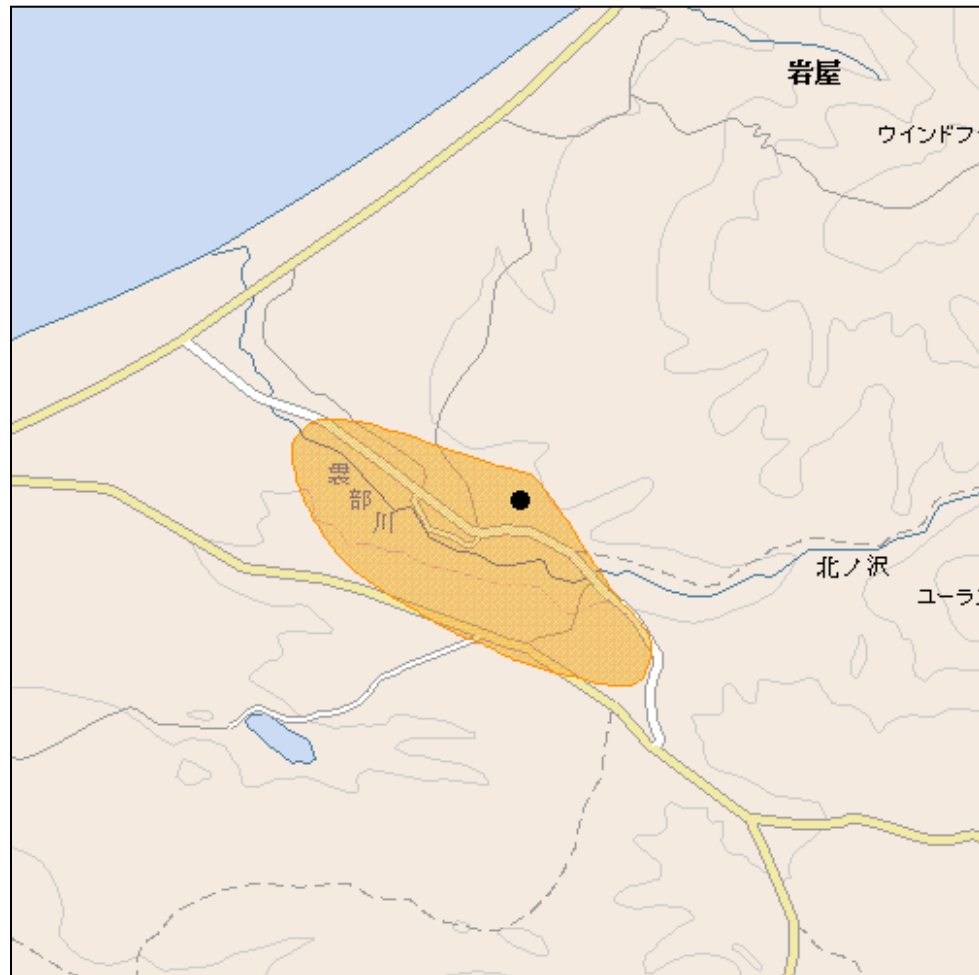

## 褒部中継局(地上デジタルテレビ放送)の概要及び放送エリア図

 放送エリア

- 送信所(岩屋字荷倉場)

- 注1 エリアは、電波法令に規定する「放送区域」を表しており地上10メートルの高さで、送信所からの放送波の電界強度が1mV/m以上得られる区域として算出されたものです。
- 2 エリア内であっても、地形やビル陰等により電波が遮られる場合など、視聴できないことがあります。

放送局名	リモコン番号	周波数
NHK(総合)	3	44ch
NHK(教育)	2	46ch
青森放送(RAB)	1	48ch
青森テレビ(ATV)	6	50ch
青森朝日放送(ABA)	5	52ch

出力 0.05W

放送区域

青森県東通村の一部

放送区域内世帯数

約20世帯

青森県内の他の中継局についても順次設置される予定です。  
 その他、地上デジタルテレビ放送に関することは当局のホームページ  
<http://www.soumu.go.jp/soutsu/tohoku/digital/index.html> を参考にしてください。