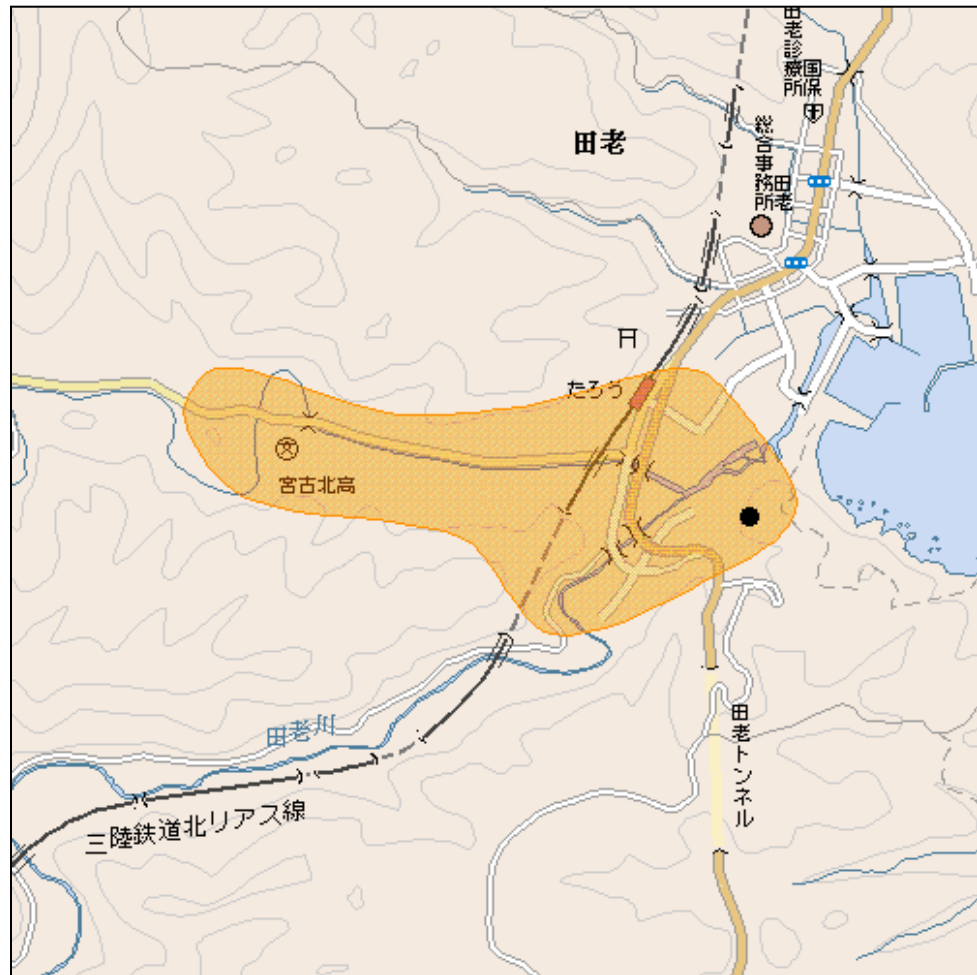

## 田老大平中継局(地上デジタルテレビ放送)の概要及び放送エリア図

放送エリア

送信所

- 注1 エリアは、電波法令に規定する「放送区域」を表しており地上10メートルの高さで、送信所からの放送波の電界強度が1mV/m以上得られる区域として算出されたものです。
- 2 エリア内であっても、地形やビル陰等により電波が遮られる場合など、視聴できないことがあります。

放送局名	リモコン番号	周波数
NHK(総合)	1	26ch
NHK(教育)	2	27ch
IBC岩手放送(IBC)	6	28ch
テレビ岩手(TVI)	4	29ch
岩手めんこいテレビ(MIT)	8	30ch
岩手朝日テレビ(IAT)	5	31ch

出力 0.01W

放送区域

岩手県宮古市の一部

放送区域内世帯数

約200世帯

岩手県内の他の中継局についても順次設置される予定です。  
 その他、地上デジタルテレビ放送に関することは当局のホームページ  
<http://www.soumu.go.jp/soutsu/tohoku/digital/index.html> を参考にしてください。