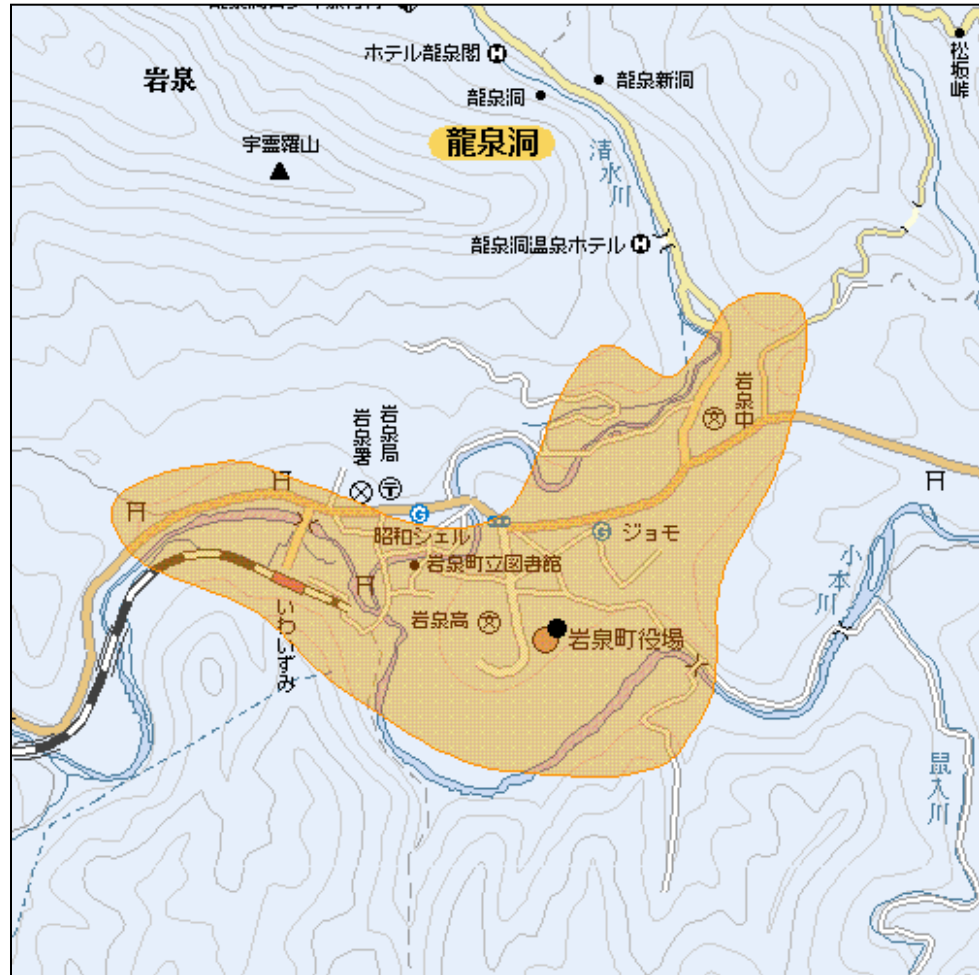

## 岩泉惣畑中継局(地上デジタルテレビ放送)の概要及び放送エリア図

 放送エリア

● 送信所

注1 エリアは、電波法令に規定する「放送区域」を表しており地上10メートルの高さで、送信所からの放送波の電界強度が1mV/m以上得られる区域として算出されたものです。

2 エリア内であっても、地形やビル陰等により電波が遮られる場合など、視聴できないことがあります。

放送局名	リモコン番号	周波数
NHK(総合)	1	36ch
NHK(教育)	2	37ch
IBC岩手放送(IBC)	6	38ch
テレビ岩手(TVI)	4	44ch
岩手めんこいテレビ(MIT)	8	45ch
岩手朝日テレビ(IAT)	5	46ch

出力 0.01W

放送区域

岩手県岩泉町の一部

放送区域内世帯数

約900世帯

岩手県内の他の中継局についても順次設置される予定です。  
 その他、地上デジタルテレビ放送に関することは当局のホームページ  
<http://www.soumu.go.jp/soutsu/tohoku/digital/index.html> を参考にしてください。