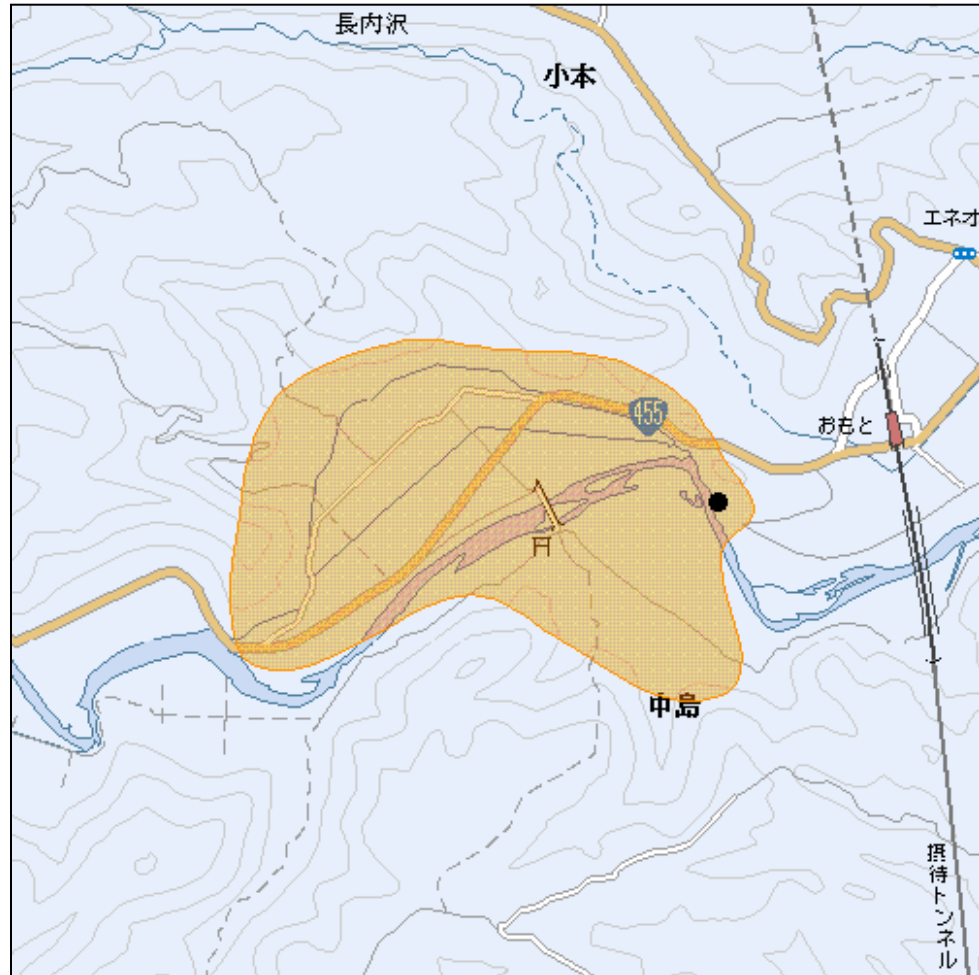

岩泉中島中継局(地上デジタルテレビ放送)の概要及び放送エリア図

 放送エリア

● 送信所

- 注1 エリアは、電波法令に規定する「放送区域」を表しており地上10メートルの高さで、送信所からの放送波の電界強度が1mV/m以上得られる区域として算出されたものです。
- 2 エリア内であっても、地形やビル陰等により電波が遮られる場合など、視聴できないことがあります。

放送局名	リモコン番号	周波数
NHK(総合)	1	46ch
NHK(教育)	2	47ch
IBC岩手放送(IBC)	6	48ch
テレビ岩手(TVI)	4	49ch
岩手めんこいテレビ(MIT)	8	50ch
岩手朝日テレビ(IAT)	5	51ch

出力 0.01W

放送区域

岩手県岩泉町の一部

放送区域内世帯数

約80世帯

岩手県内の他の中継局についても順次設置される予定です。
 その他、地上デジタルテレビ放送に関することは当局のホームページ
<http://www.soumu.go.jp/soutsu/tohoku/digital/index.html> を参考にしてください。