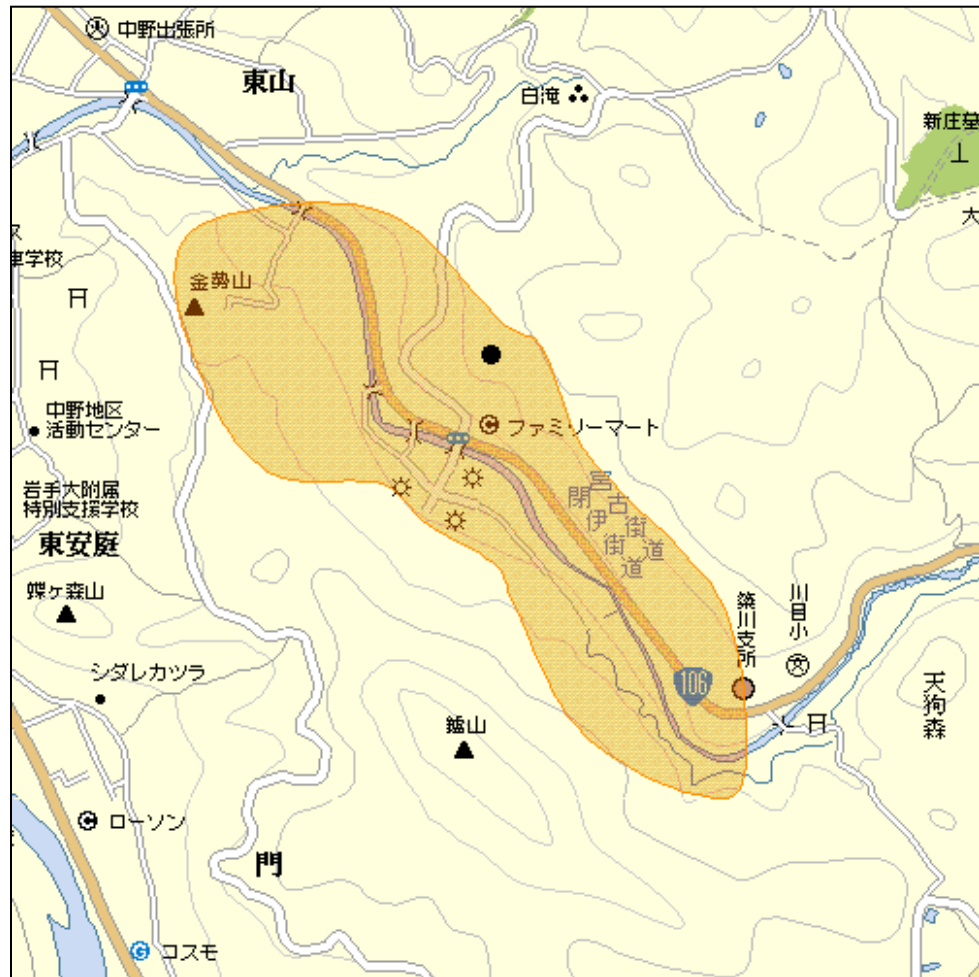

盛岡川目中継局(地上デジタルテレビ放送)の概要及び放送エリア図

放送エリア

送信所 (仁反田山)

注1 エリアは、電波法令に規定する「放送区域」を表しており地上10メートルの高さで、送信所からの放送波の電界強度が1mV/m以上得られる区域として算出されたものです。

2 エリア内であっても、地形やビル陰等により電波が遮られる場合など、視聴できないことがあります。

放送局名	リモコン番号	周波数
NHK(総合)	1	24ch
NHK(教育)	2	27ch
IBC岩手放送(IBC)	6	29ch
テレビ岩手(TVI)	4	37ch
岩手めんこいテレビ(MIT)	8	38ch
岩手朝日テレビ(IAT)	5	51ch

出力 0.01W

放送区域

岩手県盛岡市の一部

放送区域内世帯数

約400世帯

岩手県内の他の中継局についても順次設置される予定です。
 その他、地上デジタルテレビ放送に関することは当局のホームページ
<http://www.soumu.go.jp/soutsu/tohoku/digital/index.html> を参考にしてください。