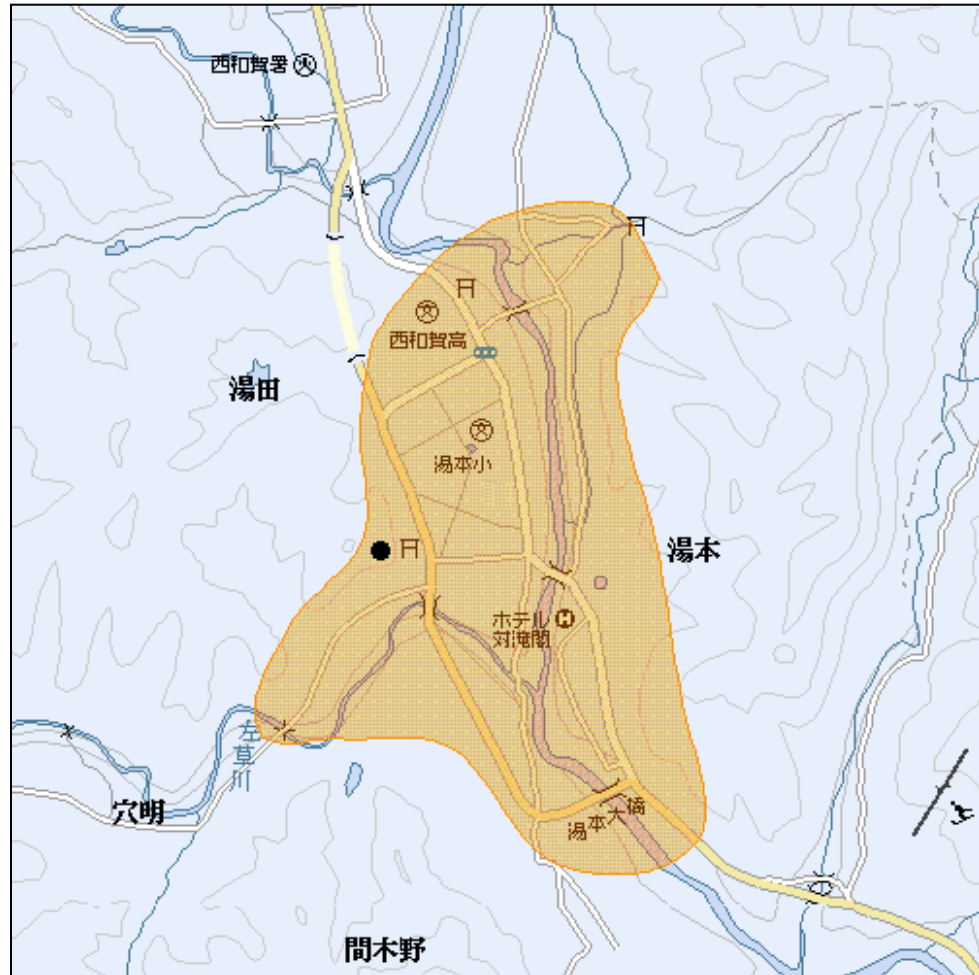

湯田湯本中継局(地上デジタルテレビ放送)の概要及び放送エリア図

 放送エリア

● 送信所

- 注1 エリアは、電波法令に規定する「放送区域」を表しており地上10メートルの高さで、送信所からの放送波の電界強度が1mV/m以上得られる区域として算出されたものです。
- 2 エリア内であっても、地形やビル陰等により電波が遮られる場合など、視聴できないことがあります。

放送局名	リモコン番号	周波数
NHK(総合)	1	52ch
NHK(教育)	2	53ch
IBC岩手放送(IBC)	6	54ch
テレビ岩手(TVI)	4	55ch
岩手めんこいテレビ(MIT)	8	56ch
岩手朝日テレビ(IAT)	5	34ch

出力 0.01W

放送区域

岩手県西和賀町の一部

放送区域内世帯数

約400世帯

岩手県内の他の中継局についても順次設置される予定です。
 その他、地上デジタルテレビ放送に関することは当局のホームページ
<http://www.soumu.go.jp/soutsu/tohoku/digital/index.html> を参考にしてください。