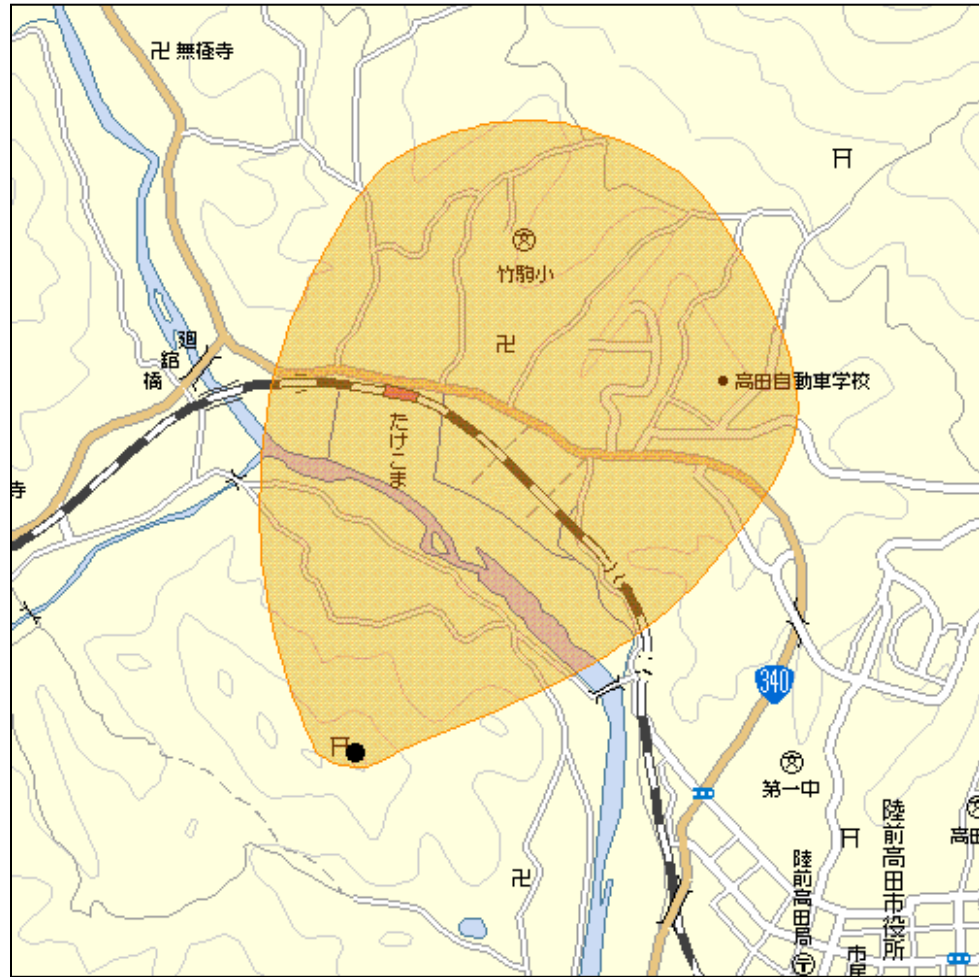

陸前島部中継局(地上デジタルテレビ放送)の概要及び放送エリア図

放送エリア

送信所

注1 エリアは、電波法令に規定する「放送区域」を表しており地上10メートルの高さで、送信所からの放送波の電界強度が1mV/m以上得られる区域として算出されたものです。

2 エリア内であっても、地形やビル陰等により電波が遮られる場合など、視聴できないことがあります。

放送局名	リモコン番号	周波数
NHK(総合)	1	18ch
NHK(教育)	2	16ch
IBC岩手放送(IBC)	6	26ch
テレビ岩手(TVI)	4	14ch
岩手めんこいテレビ(MIT)	8	20ch
岩手朝日テレビ(IAT)	5	22ch

出力 0.01W

放送区域

岩手県陸前高田市の一部

放送区域内世帯数

約200世帯

岩手県内の他の中継局についても順次設置される予定です。
 その他、地上デジタルテレビ放送に関することは当局のホームページ
<http://www.soumu.go.jp/soutsu/tohoku/digital/index.html> を参考にしてください。